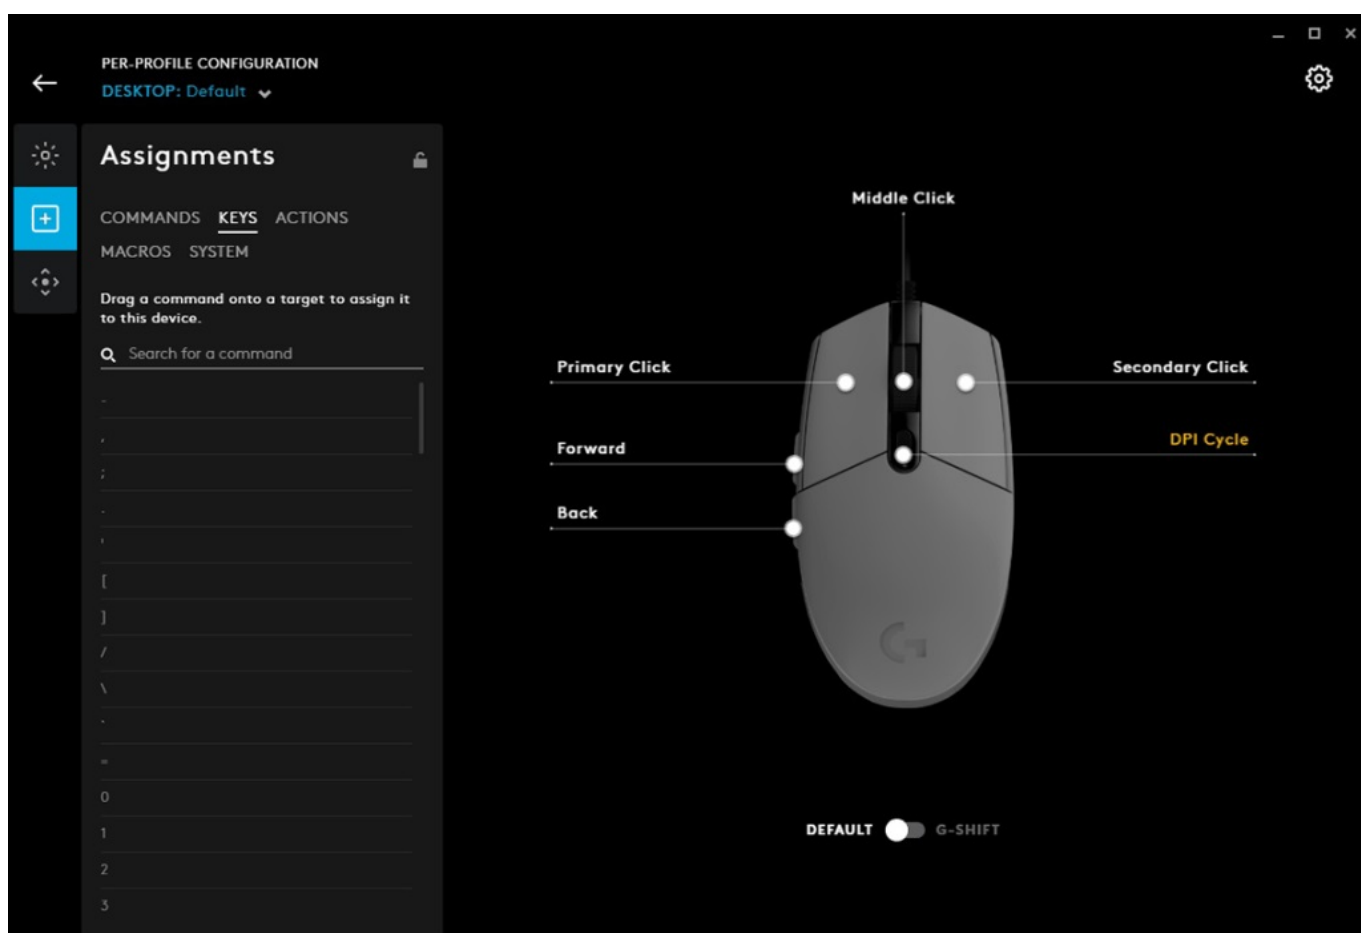

LOGITECH G102 LIGHTSYNC BÍLÁ

Cena celkem:	1 199 Kč (bez DPH: 991 Kč)
Běžná cena:	1 319 Kč
Ušetříte:	120 Kč
Kód zboží:	MOUL5555
Part No.:	910-005824
Záruka:	24 měs.
Stav:	Nové zboží

Popis

Logitech G102 LIGHTSYNC - gaming plný barev

Stylová herní myš Logitech G102 LIGHTSYNC, se kterou se náležitě vypořádáte s herními výzvami. Disponuje pokročilou technologií **podsvícení LIGHTSYNC**, výkonným senzorem a designem přesně do ruky. **Myš Logitech G102 LIGHTSYNC** je osazena moderním herním senzorem s vysokou citlivostí, která dosahuje **až 8000 DPI**. Díky **nastavitelnému rozlišení** si sami vyberete úroveň, který odpovídá typ hry nebo vašim požadavkům. S pomocí softwaru **Logitech G HUB** můžete využít až 5 předvoleb. Standardní design rozhodně neurazí a poskytuje potřebný komfort pro náročný a dlouhotrvající gaming. Jistě vás potěší možnost **nastavit herní příkazy nebo zkratky** k jednotlivým tlačítkům a ovládání herních titulů si ještě zjednodušit a zefektivnit.

Dvojice hlavních tlačítek se vyznačuje **optimálním zdvihem díky systému kovových pružin**, což umožňuje přesnou odezvu s každým kliknutím. Velký důraz je kladen na komplexní možnosti barevného podsvícení. Zvolit si můžete jednu barvu nebo jejich kombinaci, animovanou předvolbu a vše synchronizovat s dalšími periferiemi s Logitech G LIGHTSYNC. Myš umožňuje **změnu barev při hraní, sledování filmů nebo poslechu hudby**, kdy dokonce **bliká do rytmu** a podpoří atmosféru domácí párty.

Logitech G102 LIGHTSYNC

Jedinečná herní myš disponuje přesným optickým senzorem, který nabízí špičkové nastavitelné rozlišení **až 8000 dpi**. Vyniká také svou dobrou odezvou, která činí **1 ms** a **6 programovatelnými tlačítky**. Herní design doplňuje nastavitelné **RGB podsvícení LIGHTSYNC** ve škále až 16,8 milionů barev. Připojení je realizováno skrze **USB kabel** o délce 2,1 m.