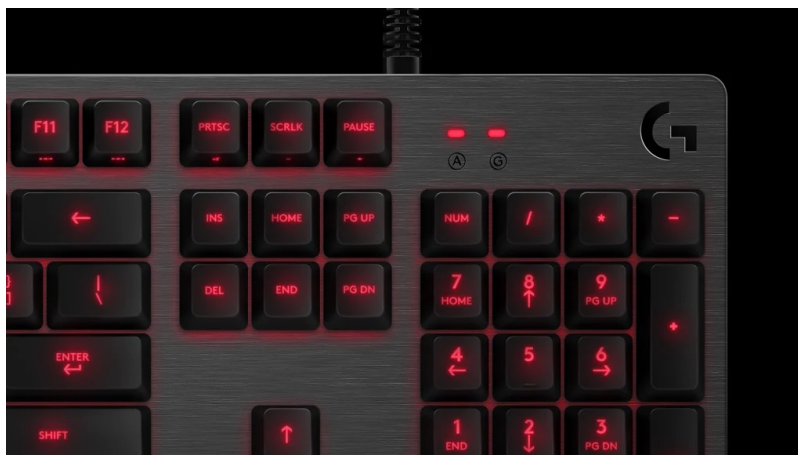

LOGITECH G413 ČERNÁ

Cena celkem:	2 330 Kč (bez DPH: 1 925 Kč)
Běžná cena:	2 563 Kč
Ušetříte:	233 Kč
Kód zboží:	KEYL5019
Part No.:	920-008310
Záruka:	24 měs.
Stav:	Nové zboží

Popis

Klávesnice Logitech G413 - zásadní faktor vítězství

Mechanická herní klávesnice Logitech G413 se vyznačuje precizní konstrukcí a celou řadou funkcí. Vrchní kryt je vyroben z **pevné hliníko-hořčíkové slitiny**, která poskytuje ochranu a odolnost. Na spodní straně najdete **nastavitelné nožky s pogumováním**, které zajišťují potřebnou stabilitu během intenzivního hraní a zvolení správného úhlu klávesnice. **Mechanické hmatové spínače Romer-G** disponují mimořádně rychlými reakcemi díky **aktivační dráze pouhých 1.5 mm**, a tak je **o 25 % rychlejší než standardní mechanické spínače**.

Tento faktor akceleruje vaše reakce a přesnost každého úderu. Samozřejmostí je také **podsvícení kláves**, které zlepšuje viditelnost při nočních herních seancích. **USB přípojka** vám umožní připojit další přídatné USB zařízení. Díky přítomnosti **funkčních kláves** zvládnete precizně ovládat hry nebo třeba hudbu. Pusťte další skladbu, pozastavte přehrávání nebo ztlumte zvuk během okamžiku.

ZÁKLADNÍ SPECIFIKACE

Rozložení kláves: americké

Podsvícení: ano

Typ spínačů: Romer-G

Délka kabelu: 1,8 m

Připojení: USB 2.0

Barva: černá

Rozměry: 445 x 132 x 34 mm