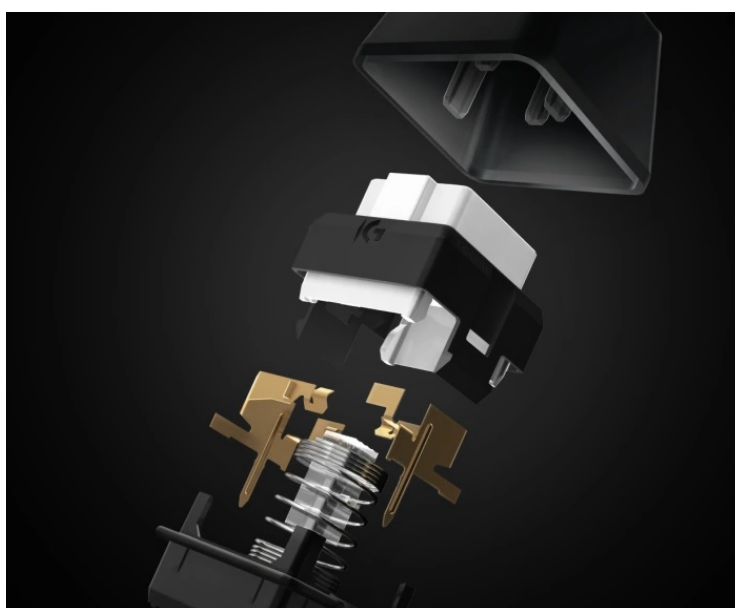

V aplikaci **Logitech G HUB** si nastavíte klávesy pro multimediální příkazy a makra. Součástí balení je **12 krytů kláves** se zkosenými okraji, které můžete umístit na klíčové klávesy pro pohyb postavy nebo herní příkazy. Samozřejmostí je snadná výměna. V rámci **herního režimu** klávesnice **Logitech G413** deaktivuje přebytečné klávesy a umožní vícečetný stisk kláves. Díky **funkci anti-ghosting** je zajištěno jednoduché ovládání i při stisku více kláves najednou.