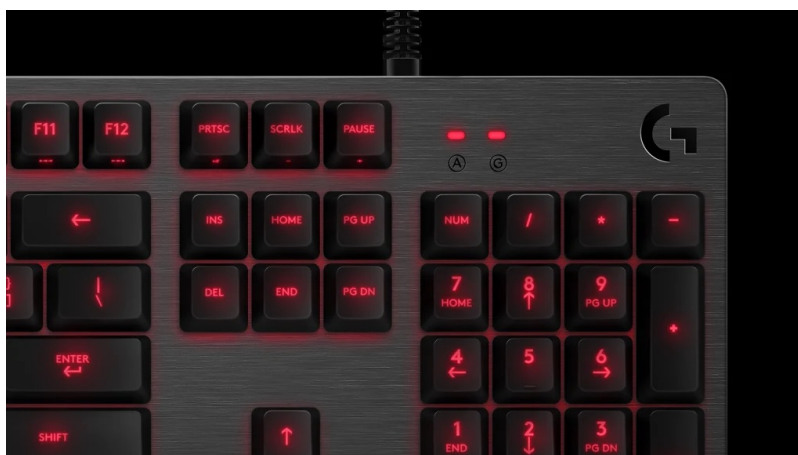

LOGITECH G413 STŘÍBRNÁ

Cena celkem:	2 048 Kč
	(bez DPH: 1 693 Kč)
Běžná cena:	2 253 Kč
Ušetříte:	205 Kč
Kód zboží:	KEYL5022
Part No.:	920-008476
Záruka:	24 měs.
Stav:	Nové zboží

Popis

Klávesnice Logitech G413 - zásadní faktor vítězství

Mechanická herní klávesnice Logitech G413 se vyznačuje precizní konstrukcí a celou řadou funkcí. Vrchní kryt je vyroben z **pevné hliníko-hořčíkové slitiny**, která poskytuje ochranu a odolnost. Na spodní straně najdete **nastavitelné nožky s pogumováním**, které zajišťují potřebnou stabilitu během intenzivního hraní a zvolení správného úhlu klávesnice. **Mechanické hmatové spínače Romer-G** disponují mimořádně rychlými reakcemi díky **aktivační dráze pouhých 1.5 mm**, a tak je **o 25 % rychlejší než standardní mechanické spínače**.

Tento faktor akceleruje vaše reakce a přesnost každého úderu. Samozřejmostí je také **podsvícení kláves**, které zlepšuje viditelnost při nočních herních seancích. **USB přípojka** vám umožní připojit další přídatné USB zařízení. Díky přítomnosti **funkčních kláves** zvládnete precizně ovládat hry nebo třeba hudbu. Pusťte další skladbu, pozastavte přehrávání nebo ztlumte zvuk během okamžiku.

ZÁKLADNÍ SPECIFIKACE

Rozložení kláves: americké

Podsvícení: ano

Typ spínačů: Romer-G

Délka kabelu: 1,8 m

Připojení: USB 2.0

Barva: stříbrná

Rozměry: 445 x 132 x 34 mm