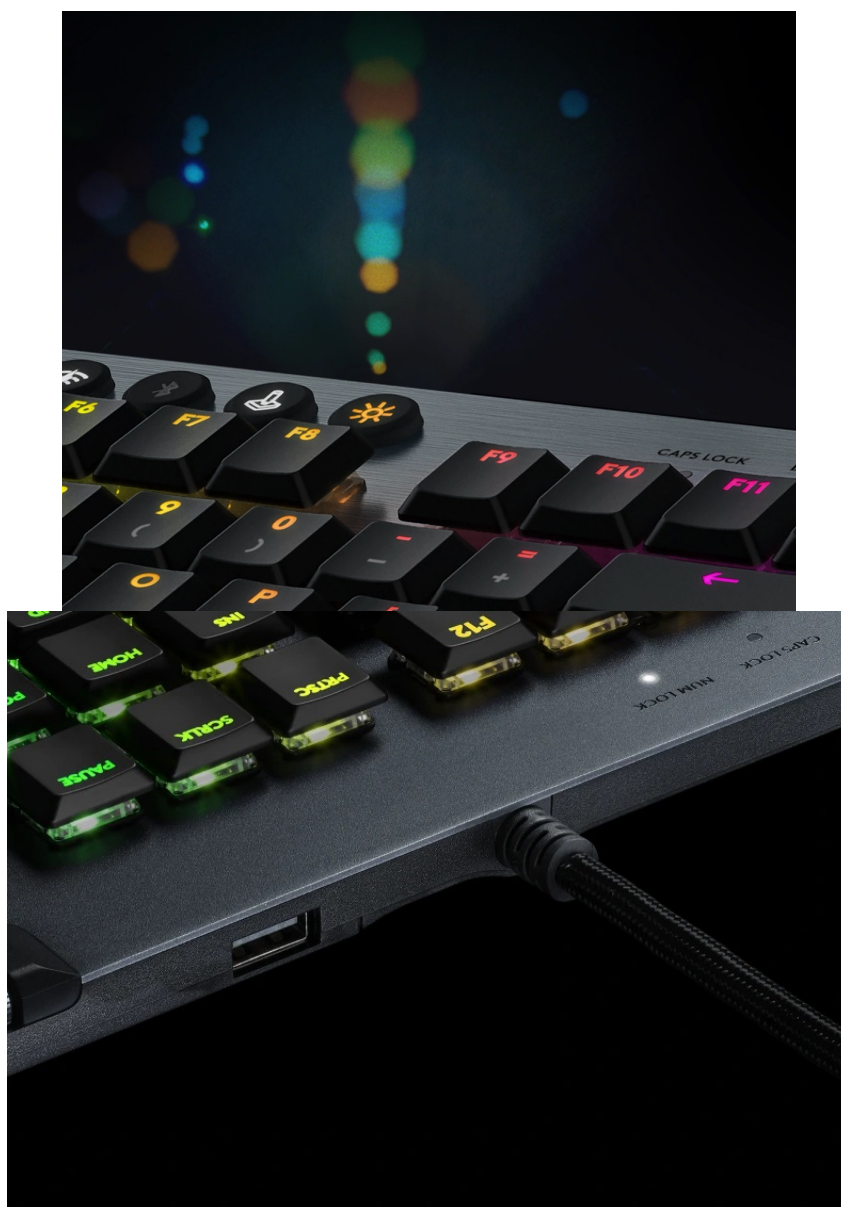

LOGITECH G815 LIGHTSYNC RGB GL TACTILE

Cena celkem:	4 885 Kč (bez DPH: 4 037 Kč)
Běžná cena:	5 374 Kč
Ušetříte:	489 Kč
Kód zboží:	KEYL5029
Part No.:	920-008992
Záruka:	24 měs.
Stav:	Nové zboží

Popis

Klávesnice Logitech G815 LIGHTSYNC RGB - navržena výlučně pro gaming

Herní klávesnice Logitech G815 LIGHTSYNC RGB ve svém ultratenkém provedení skrývá řadu technologií pro nekompromisní gaming. **Hmatové GL spínače** jsou nastaveny v **poloviční výšce oproti běžným klávesnicím**, díky čemuž docílíte vyšší rychlosti a přesnosti během akce. Prošly náročnými zatěžkávacími testy, aby byly mimořádně odolné a zdolaly dlouhou řadu bossů.

Klávesy se vyznačují přizpůsobitelným podsvícením z palety zhruba **16.8 milionů barev** a snadno si vytvoříte vlastní

animace nebo si zvolíte některý z přednastavených efektů. **Technologie LIGHTSYNC** řídí podsvícení podle her, zvuku nebo obsahu na obrazovce a tím zintenzivní vaše multimediální zážitky. Precizní ovládání v každém okamžiku podporují také programovatelné **klávesy G-key** a **integrování profily**.

Klávesnice Logitech G815 je vybavena praktickým **USB portem** pro připojení a napájení dalšího zařízení. Díky tomu budou vaše herní periferie vždy připraveny do boje s plnou baterií. Nechybí ani **integrování prvky speciálně pro média**. Můžete snadno nastavit hlasitost, přehrávat/pozastavit obsah nebo přeskokovat skladby jediným stisknutím. Pro optimální vyladění klávesnice do jakékoli výzvy podporuje software **Logitech G HUB**. Umožní vám přizpůsobit podsvícení, vytvořit makra apod.