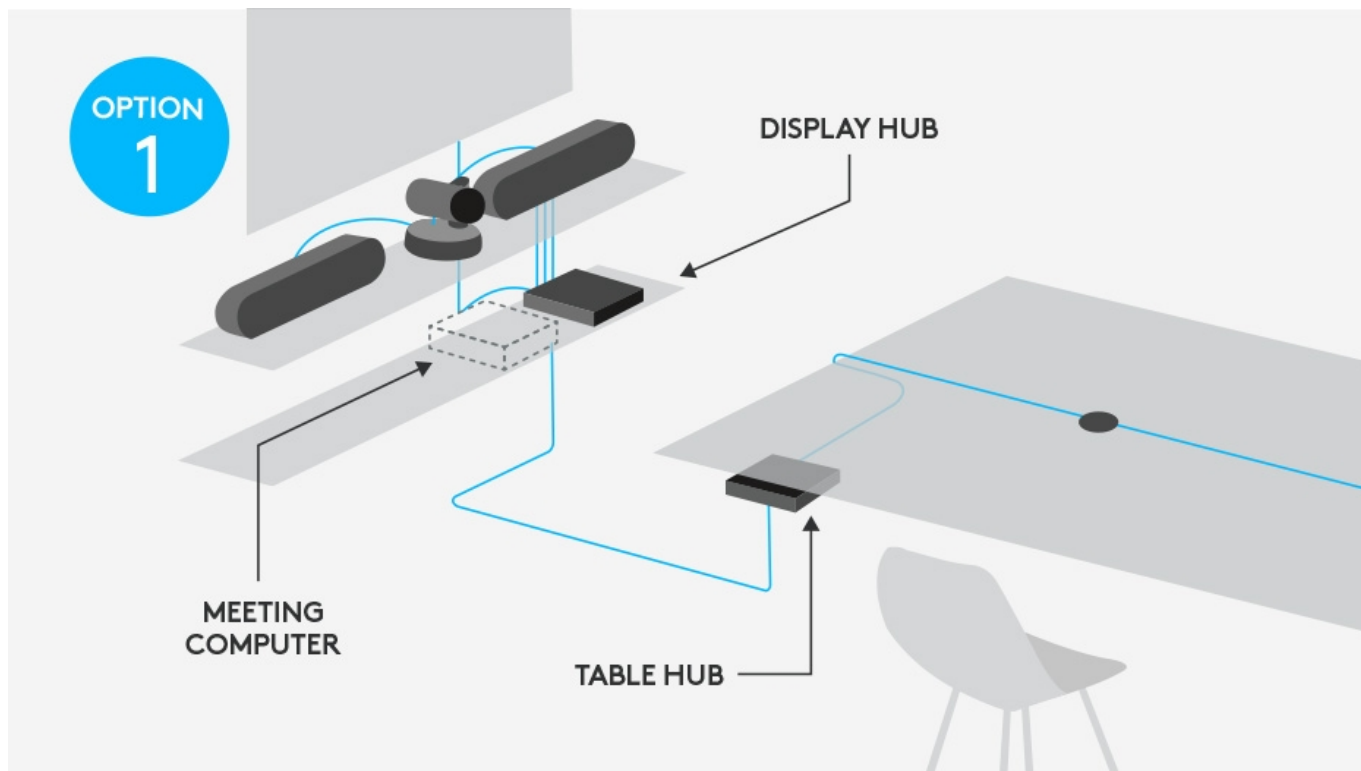

Set Logitech Rally je ideálním řešením pro videokonference. Přináší video ve studiové kvalitě, bezkonkurenční čistotu hlasu a možnost automatizace RightSense pro bezproblémový průběh jednání. Podporuje připojení až 7 mikrofonů pro použití v jednacích místnostech a sálech čítajících až 46 osob. Díky obrazovému a stolnímu rozbočovači jsou všechny kabely, prvky Rally i počítač potřebný pro jednání elegantně skryté.

Webkamera s **4K Ultra HD** obrazovým systémem a **automatizovaným otáčením, naklápěním a zoomem** se vyznačuje špičkovou výkonností v profesionálních konferenčních prostorech všech tvarů a velikostí. Technologie RightLight optimalizuje vyvážení světla za účelem zvýraznění obličejů a vykreslení přirozených odstínů pleti, a to i při nedostatku světla či při protisvětle. Funkce RightSight navíc dokáže bezchybně rozeznat všechny účastníky bez ohledu na jejich vzdálenost od objektivu. Citlivý stolní mikrofon zajistí přenos přirozeného, čistého zvuku. Díky technologii RightSound potlačuje hluk na pozadí a automaticky vyrovnává hlasy osob.

Obsah balení:

- 1x webkamera
- 2x stolní mikrofon

2x reproduktor
1x stolní rozbočovač
1x obrazový rozbočovač
1x dálkový ovladač
1x kabel USB-C
1x kabel USB-A na USB-A a USB-B
1x 5m ethernetový kabel Cat6A
2x HDMI kabel
2x napájecí kabel
2x napájecí zdroj

ZÁKLADNÍ SPECIFIKACE

Webkamera

Rozlišení: 3840 x 2160 px

Rozhraní: USB-C

Délka kabelu: 2 m

Rozměry: 182,5 x 152 x 152 mm

Reproduktor

Rozhraní: Mini XLR