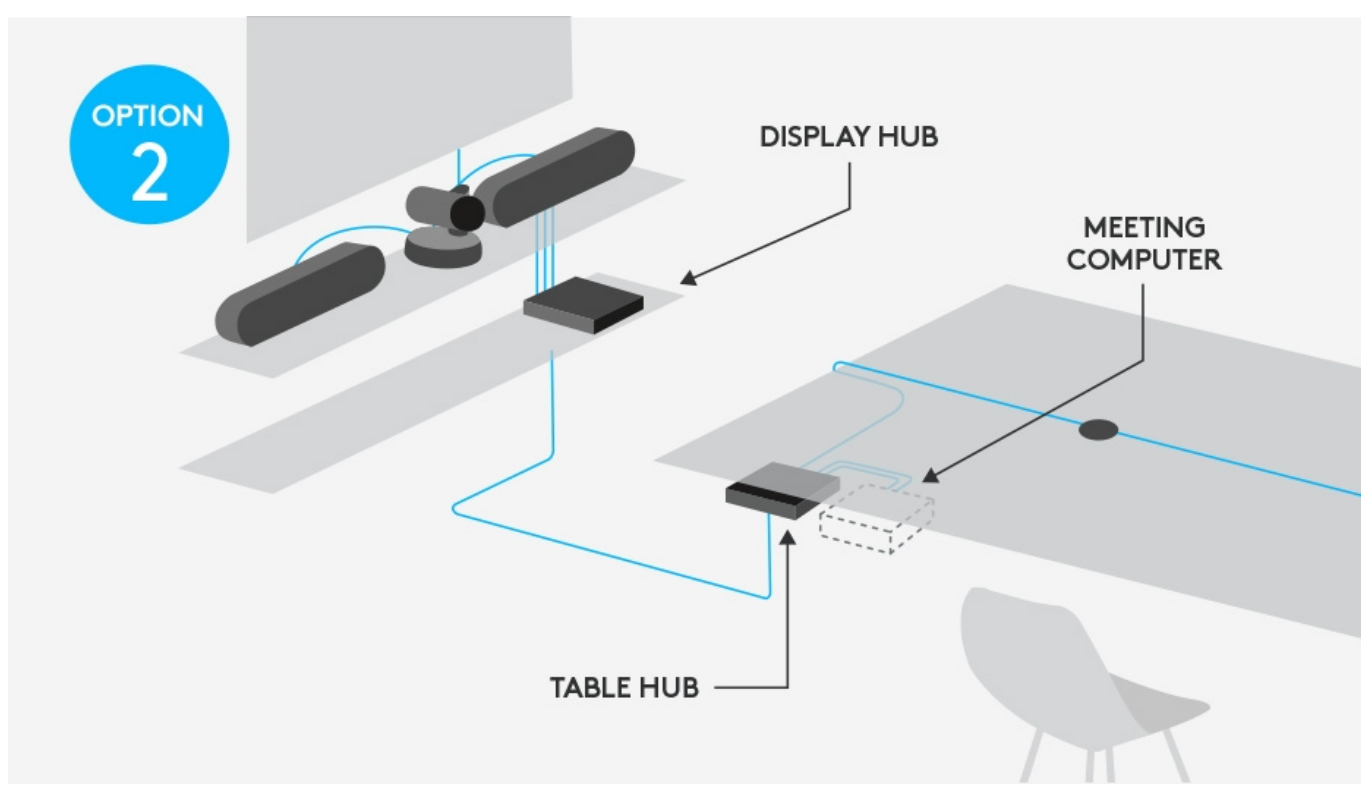

Set Logitech Rally je ideálním řešením pro videokonference. Přináší video ve studiové kvalitě, bezkonkurenční čistotu hlasu a možnost automatizace RightSense pro bezproblémový průběh jednání. Podporuje připojení až 7 mikrofonů pro použití v jednacích místnostech a sálech čítajících až 46 osob. Díky obrazovému a stolnímu rozbočovači jsou všechny kabely, prvky Rally i počítač potřebný pro jednání elegantně skryté.

Webkamera s **4K Ultra HD** obrazovým systémem a **automatizovaným otáčením, naklápěním a zoomem** se vyznačuje špičkovou výkonností v profesionálních konferenčních prostorech všech tvarů a velikostí. Technologie RightLight optimalizuje vyvážení světla za účelem zvýraznění obličejů a vykreslení přirozených odstínů pleti, a to i při nedostatku světla či při protisvětle. Funkce RightSight navíc dokáže bezchybně rozeznat všechny účastníky bez ohledu na jejich vzdálenost od objektivu. Citlivý stolní mikrofon zajistí přenos přirozeného, čistého zvuku. Díky technologii RightSound potlačuje hluk na pozadí a automaticky vyrovnává hlasy osob.

Obsah balení:

- 1x webkamera
- 2x stolní mikrofon

2x reproduktor
1x stolní rozbočovač
1x obrazový rozbočovač
1x dálkový ovladač
1x kabel USB-C
1x kabel USB-A na USB-A a USB-B
1x 5m ethernetový kabel Cat6A
2x HDMI kabel
2x napájecí kabel
2x napájecí zdroj

ZÁKLADNÍ SPECIFIKACE

Webkamera

Rozlišení: 3840 x 2160 px

Rozhraní: USB-C

Délka kabelu: 2 m

Rozměry: 182,5 x 152 x 152 mm

Reproduktor

Rozhraní: Mini XLR