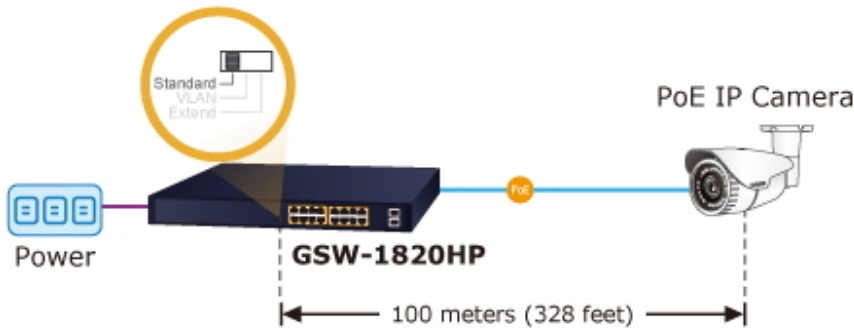

Výstupní výkon PoE portů je regulován v závislosti na příkonu napájených zařízení mechanismy EEE (Energy-Efficient Ethernet) podle IEEE 802.3az.

Switch disponuje manuálním přepínačem režimů:

- **Standard** - switch napájí zařízení na vzdálenost max. 100 m.
- **VLAN** - porty jsou logicky odděleny jeden od druhého, v tomto režimu lze předejít nechtěným multicast a broadcast bouřím.
- **Extend** - switch napájí zařízení až na 250 m se sníženou propustností 10 Mb/s na port (podpora napájení do 22 W)

ZÁKLADNÍ SPECIFIKACE

Fyzické vlastnosti:

Porty: 16 x RJ-45 10/100/1000Base-T, 2 x SFP 1000Base-X

Paměť: 8k MAC adres

Propustnost: sběrnice 36 Gbps, provozně 26,8 Mpps (64B)

Podpora přenosu: JumboFrame 9K

Provedení: rack 1U

Celkový napájecí výkon: 240 W, IEEE 802.3af, IEEE 802.3at

Počet injektorů: 16 x až 30 W

Typ napájení: End-span

Pokročilé funkce:

1. ochrana (obvodu) proti rušení mezi porty
 2. automatická detekce napájeného zařízení
-

Standard Mode (default)

— PoE — 100BASE-TX UTP with PoE

VLAN Isolation Mode

Extend Mode

16 PoE IP Cameras