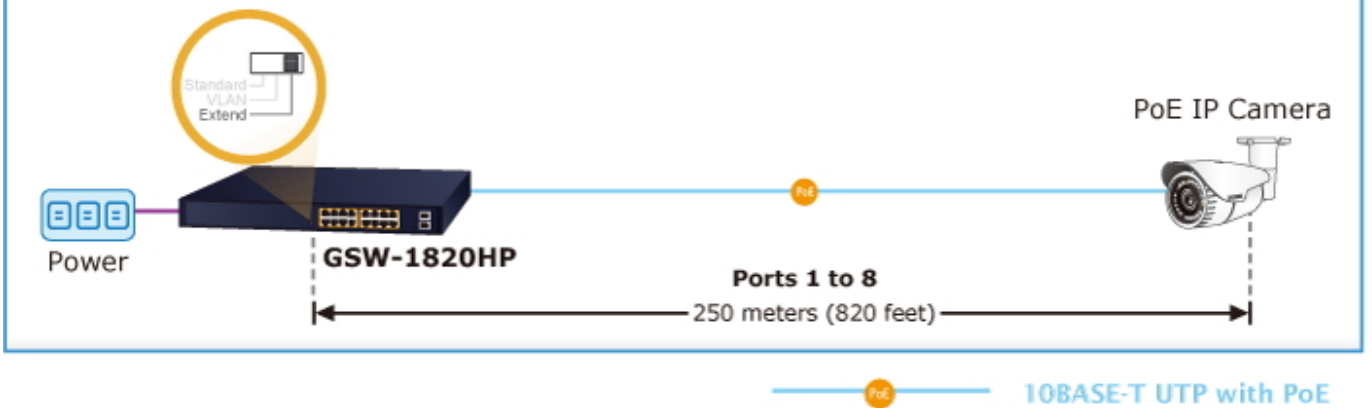

LED indikace využití PoE portů, **DIP switch** pro přepnutí **Standard/VLAN/Extend** módu, mechanismy pro úsporu příkonu podle IEEE 802.3az.

Gigabitový přepínač s PoE+ (power over ethernet) porty pro centralizované napájení zařízení po ethernetu jako jsou IP kamery, Wi-Fi prvky nebo VOIP telefony a s možností napojení do infrastruktury pomocí dvou optických SFP portů. Zařízení je svým provedením vhodné jak pro instalaci do domácích nebo kancelářských prostorů, tak pro aplikace v lokálních rozvaděčích.

Výstupní výkon PoE portů je regulován v závislosti na příkonu napájených zařízení mechanismy EEE (Energy-Efficient Ethernet) podle IEEE 802.3az.

Switch disponuje manuálním přepínačem režimů:

- **Standard** - switch napájí zařízení na vzdálenost max. 100 m.
- **VLAN** - porty jsou logicky odděleny jeden od druhého, v tomto režimu lze předejít nechtěným multicast a broadcast bouřím.
- **Extend** - switch napájí zařízení až na 250 m se sníženou propustností 10 Mb/s na port (podpora napájení do 22 W)

Celkový napájecí výkon: 240 W, IEEE 802.3af, IEEE 802.3at

Počet injektorů: 16 x až 30 W

Typ napájení: End-span

Pokročilé funkce:

1. ochrana (obvodu) proti rušení mezi porty
 2. automatická detekce napájeného zařízení
-

Standard Mode (default)

— PoE — 100BASE-TX UTP with PoE

VLAN Isolation Mode

Extend Mode

16 PoE IP Cameras