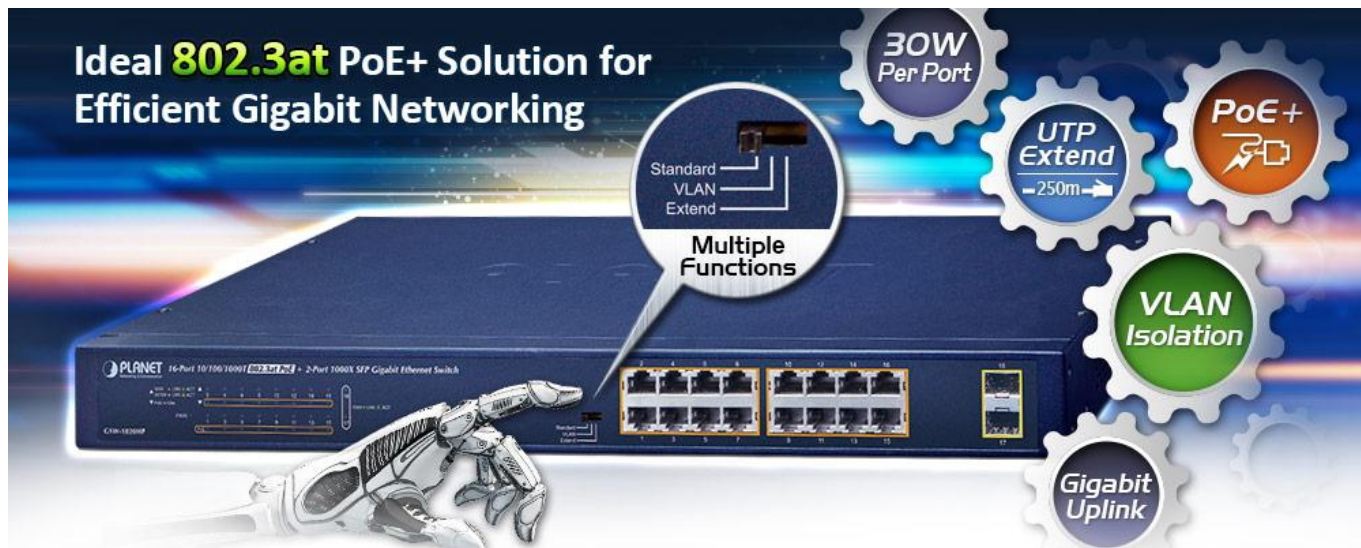

PLANET GSW-1820HP

Cena celkem:	4 386 Kč
	(bez DPH: 3 625 Kč)
Běžná cena:	4 825 Kč
Ušetříte:	439 Kč
Kód zboží:	NETPLA2298
Part No.:	GSW-1820HP
Záruka:	38 měs.
Stav:	Nové zboží

Popis

PLANET GSW-1820HP

Gigabitový PoE+ přepínač, **16 x 10/100/1000Base-T RJ-45** s injektory **802.3af/at**, dva **SFP** sloty 1000Base-X, napájecí výkon až **240 W**.

LED indikace využití PoE portů, **DIP switch** pro přepnutí **Standard/VLAN/Extend** módu, mechanismy pro úsporu příkonu podle IEEE 802.3az.

Gigabitový přepínač s PoE+ (power over ethernet) porty pro centralizované napájení zařízení po ethernetu jako jsou IP kamery, Wi-Fi prvky nebo VOIP telefony a s možností napojení do infrastruktury pomocí dvou optických SFP portů. Zařízení je svým provedením vhodné jak pro instalaci do domácích nebo kancelářských prostorů, tak pro aplikace v lokálních rozvaděčích.

Výstupní výkon PoE portů je regulován v závislosti na příkonu napájených zařízení mechanismy EEE (Energy-Efficient Ethernet) podle IEEE 802.3az.

Switch disponuje manuálním přepínačem režimů:

- **Standard** - switch napájí zařízení na vzdálenost max. 100 m.
- **VLAN** - porty jsou logicky odděleny jeden od druhého, v tomto režimu lze předejít nechtěným multicast a broadcast bouřím.
- **Extend** - switch napájí zařízení až na 250 m se sníženou propustností 10 Mb/s na port (podpora napájení do 22 W)

ZÁKLADNÍ SPECIFIKACE

Fyzické vlastnosti:

Porty: 16 x RJ-45 10/100/1000Base-T, 2 x SFP 1000Base-X

Paměť: 8k MAC adres

Propustnost: sběrnice 36 Gbps, provozně 26,8 Mpps (64B)

Podpora přenosu: JumboFrame 9K

Provedení: rack 1U