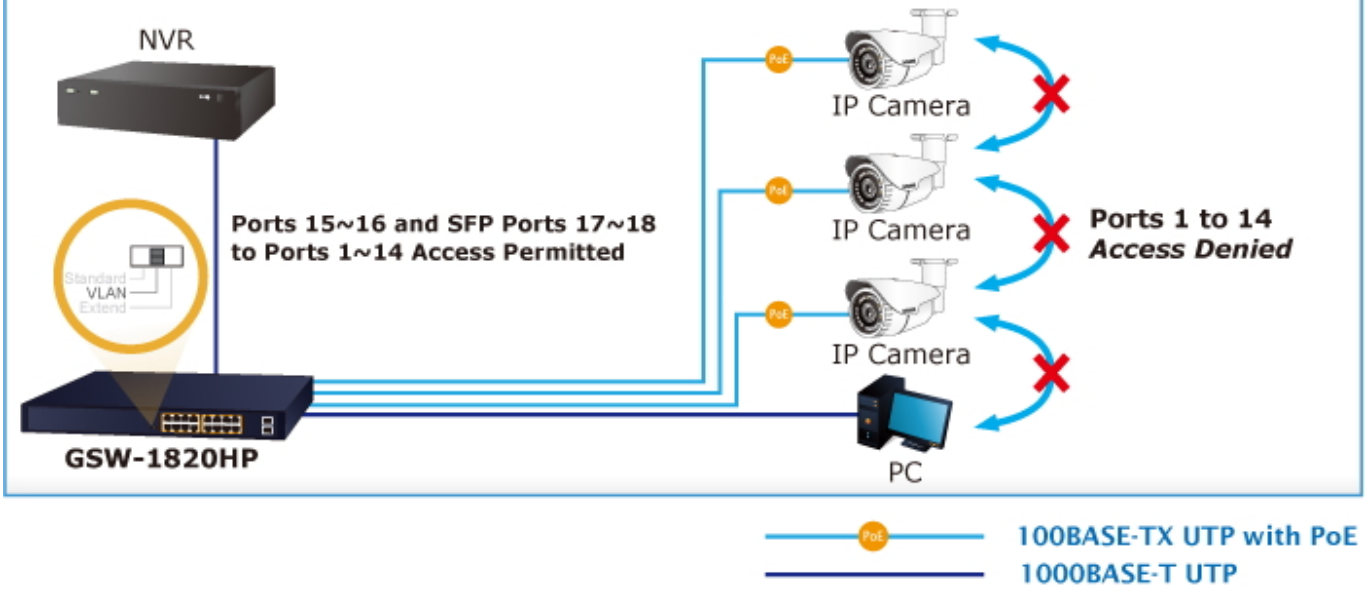

Výstupní výkon PoE portů je regulován v závislosti na příkonu napájených zařízení mechanismy EEE (Energy-Efficient Ethernet) podle IEEE 802.3az.

Switch disponuje manuálním přepínačem režimů:

- **Standard** - switch napájí zařízení na vzdálenost max. 100 m.
- **VLAN** - porty jsou logicky odděleny jeden od druhého, v tomto režimu lze předejít nechtěným multicast a broadcast bouřím.
- **Extend** - switch napájí zařízení až na 250 m se sníženou propustností 10 Mb/s na port (podpora napájení do 22 W)

ZÁKLADNÍ SPECIFIKACE

Fyzické vlastnosti:

Porty: 16 x RJ-45 10/100/1000Base-T, 2 x SFP 1000Base-X

Paměť: 8k MAC adres

Propustnost: sběrnice 36 Gbps, provozně 26,8 Mpps (64B)

Podpora přenosu: JumboFrame 9K

Provedení: rack 1U

Celkový napájecí výkon: 240 W, IEEE 802.3af, IEEE 802.3at

Počet injektorů: 16 x až 30 W

Typ napájení: End-span

Pokročilé funkce:

1. ochrana (obvodu) proti rušení mezi porty
 2. automatická detekce napájeného zařízení
-

Standard Mode (default)

— PoE — 100BASE-TX UTP with PoE

VLAN Isolation Mode

Extend Mode

16 PoE IP Cameras