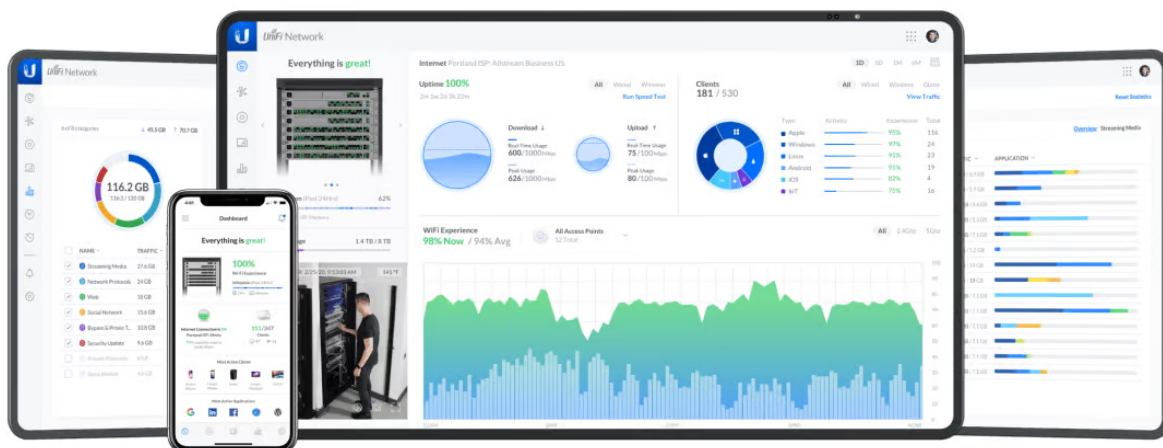

UBIQUITI UNIFI SWITCH 48 POE

Cena celkem:	16 745 Kč (bez DPH: 13 839 Kč)
Běžná cena:	18 419 Kč
Ušetříte:	1 674 Kč
Kód zboží:	NAPUBT1068
Part No.:	USW-48-POE
Záruka:	26 měs.
Stav:	Nové zboží

Popis

Ubiquiti UniFi Switch 48 PoE

UniFi Switch (USW-48-POE) je ideální pro malé a střední firmy, které požadují spolehlivý switch s managementem v profesionálním provedení určený pro montáž do racku **1U**.

Vybudujte vaši síť s řadou Ubiquiti networks UniFi Switch. **UniFi Switch 48 PoE** je vysoce výkonný, plně **gigabitový PoE switch** známého výrobce Ubiquiti ze série UniFi, který navíc disponuje **1,3" dotykovým LCM displejem** pro usnadnění ovládání.

Je osazen **48x Gbit ethernetovými porty a čtyřmi SFP porty**.

Jednou z největších předností tohoto switche je **podpora PoE dle normy IEEE 802.3af/at na 32 portech** pro napájení dalších zařízení. UniFi Switch **automaticky detekuje 802.3af/at** na připojeném zařízení, tak aby mohlo zařízení přijímat PoE.

- maximální výkon PoE+ na jeden port je **32 W**
- maximální PoE výkon tohoto modelu je **195 W**

Konfiguraci a správu UniFi zařízení umožňuje aplikace UniFi Network, která je předinstalovaná na **UniFi OS konzolích** (UniFi Dream Machine, Dream Router, Dream Wall, Express, Cloud Gateway Ultra atd.). Alternativou je volně dostupný software UniFi Network Server, určený pro instalaci na vlastní počítač nebo server (Windows, MacOS, Linux). Software UniFi Network Server je neustále vylepšován, a proto doporučujeme vždy používat aktuální verzi, kterou stahujete na stránkách Ubiquiti v sekci **Download**. Více informací o tomto produktu se dozvíte také na **školení Ubiquiti**.