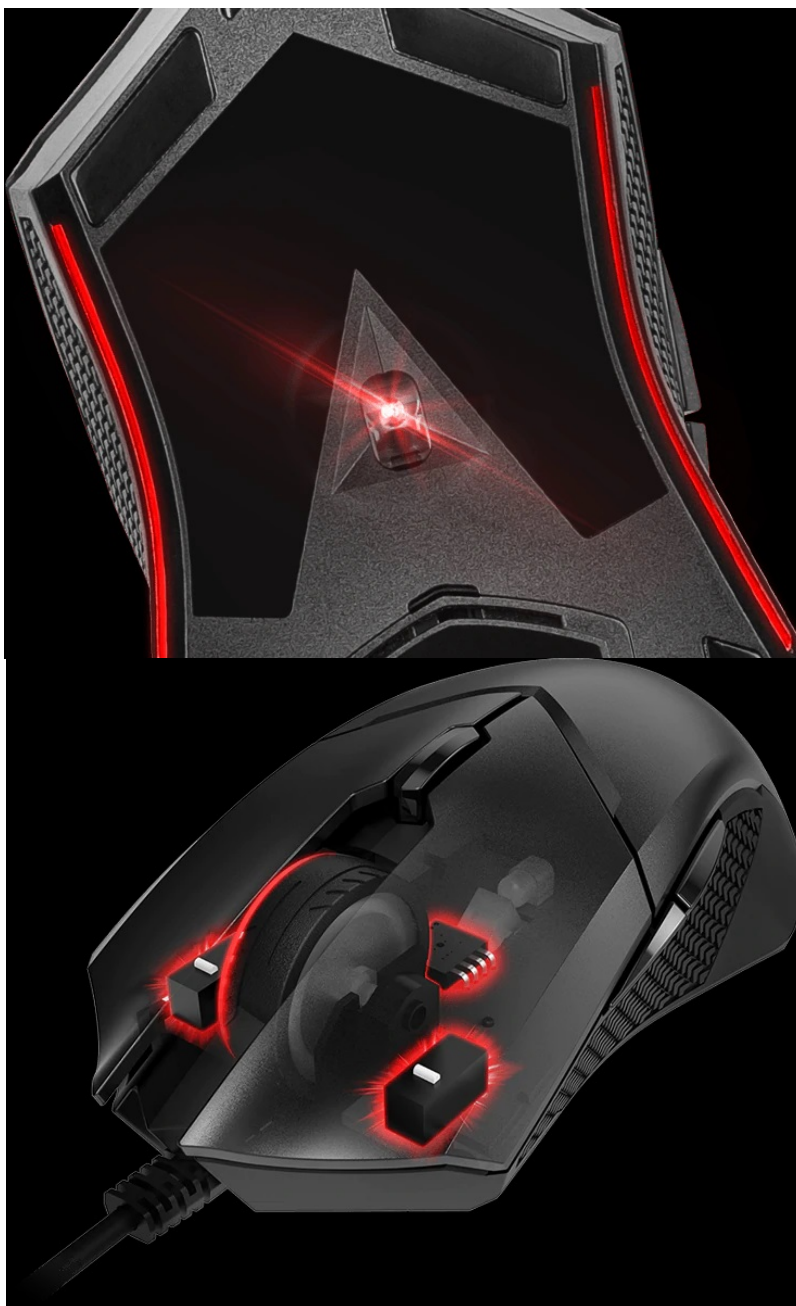

Popis

Myš MSI CLUTCH GM08 - součást vítězství

Herní myš **MSI CLUTCH GM08** s přesným optickým snímačem **PixArt PAW 3519**, který dosahuje rozlišení až **4200 DPI** a podpoří vaše přesné a rychlé gamingové běsnění. Nastavitelná citlivost vám umožní reagovat na rozmanité situace a specifika herních žánrů.

GAME WITH UNRIVALED COMFORT

ACCURATE OPTICAL SENSOR

DURABLE BUILD QUALITY

ADJUSTABLE WEIGHT SYSTEM

ON THE FLY DPI CHANGE

CLUTCH GM08

The banner features a large image of the MSI CLUTCH GM08 mouse on the right. On the left, there are four smaller images illustrating key features: an accurate optical sensor, durable build quality, an adjustable weight system with 30g and 50g weights, and on-the-fly DPI change. The text 'GAME WITH UNRIVALED COMFORT' is prominently displayed at the top left, and 'CLUTCH GM08' is at the bottom right.

V rámci 5 předvoleb DPI si upravíte přesnost jak pro precizní míření sniperkou, tak rychlé zadávání úkolů a zbrojení ve

strategiích. Tlačítka disponují výdrží **více než 10 milionů stisknutí**, takže si užijete dlouhé roky hraní. Pro připojení slouží rozhraní USB. Myš **MSI CLUTCH GM08** nabízí **nastavitelný systém váhy**, díky čemuž si vytvoříte myš lehkou, nebo těžší, přesně tak, jak potřebujete.

MSI CLUTCH GM08

Herní drátová myš disponující **červeným podsvícením** a optickým senzorem PAW-3519 s nastavitelným rozlišením až **4200 dpi**. Kvalitní spínače vydrží více než **10 milionů kliků**. Hmotnost lze upravit pomocí tří dodávaných závaží o celkové hmotnosti 11 g. Připojení je realizováno skrze **USB kabel** o délce 1,8 m.