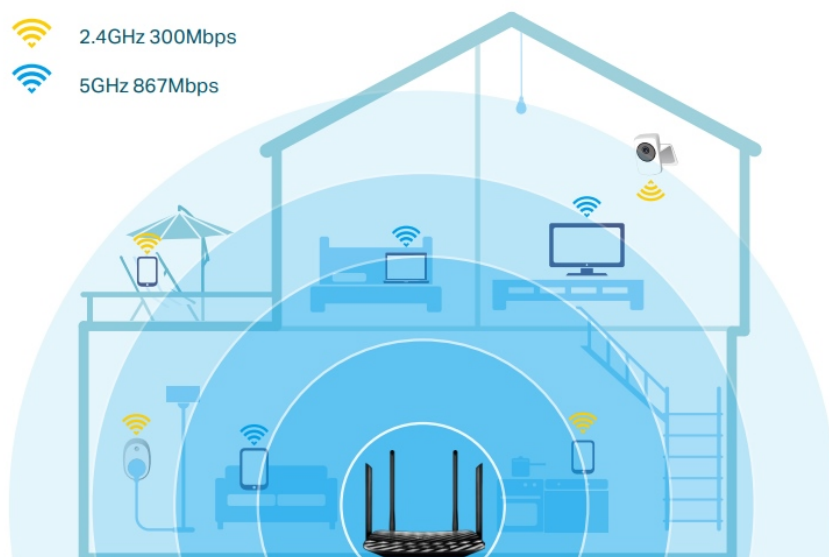

- Podporuje standard 802.11ac
- Současná připojení 2,4 GHz 300 Mb/s a 5 GHz 867 Mb/s dávají dohromady rychlost 1200 Mb/s celkové dostupné šířky pásma
- 4 externí antény a jedna interní anténa poskytují stabilní bezdrátová připojení a optimální pokrytí
- Snadná správa sítě na dosah ruky s aplikací TP-Link Tether
- MU-MIMO dosahuje dvojnásobnou efektivitu komunikace s až 2 zařízeními současně
- Beamforming technologie poskytuje širší bezdrátové pokrytí
- Podporuje režim přístupového bodu k vytvoření nového přístupového bodu Wi-Fi