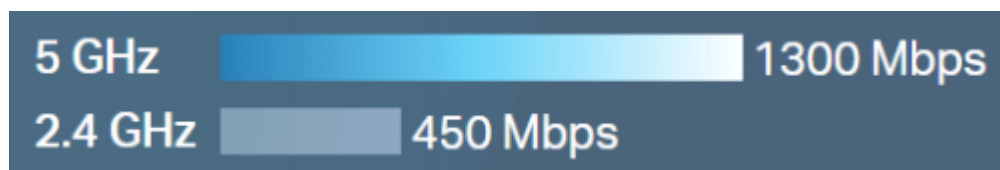

## TP-LINK EAP265 HD

Cena celkem:	<b>4 229 Kč</b> <b>(bez DPH: 3 495 Kč)</b>
Běžná cena:	<b>4 652 Kč</b>
Ušetříte:	<b>423 Kč</b>
Kód zboží:	NAATPL1080
Part No.:	EAP265 HD
Záruka:	60 měs.
Stav:	Nové zboží

### TP-Link EAP265 HD

Bezdrátový stropní gigabitový access point zajišťuje spolu s technologií **MU-MIMO** špičkové dvoupásmové připojení s celkovou rychlostí **1750 Mb/s** při rychlosti 450 Mb/s v pásmu **2,4 GHz** a 1300 Mb/s v pásmu **5 GHz**.

### ZÁKLADNÍ SPECIFIKACE

**Wi-Fi standard:** IEEE 802.11a/b/g/n/ac

**Rychlost datového přenosu:** 2,4 GHz - 450 Mbit/s, 5 GHz - 1300 Mbit/s

**Anténa:** 3 x 3,5 dBi + 3 x 4 dBi integrovaná anténa

**Porty:** 2 x GbE RJ-45 LAN

**Frekvenční pásmo:** 2,4 GHz, 5 GHz

**Zabezpečení:** 64/128/152-bit WEP/ WPA/ WPA2-Enterprise, WPA-PSK/ WPA2-PSK

**Podpora PoE:** ano, 802.3af/at

**Rozměry:** 205,5 x 181,5 x 37,1 mm