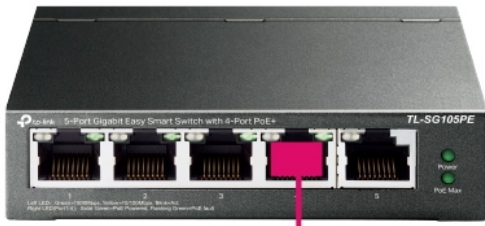

### TP-Link TL-SG105PE

Switch nabízející **pět GbE RJ-45 portů** s podporou **4 x PoE+ (802.3af/at)** a celkovým napájecím výkonem **až 65 W**. Snadné použití přes **web management nebo pomocí Easy Smart Configuration Utility**. Přepínací kapacita dosahuje až **10 Gbps** a rychlost směrování až **7,44 Mpps**.

- PoE+ napájení (802.3af/at) s příkonem až 30 W na port
- Celkový napájecí výkon až 65 W
- Podpora PoE Auto Recovery
- Správa přes web management nebo Easy Smart Configuration Utility
- Inteligentní správa napájení
- Ideální pro menší kamerové (dohledové) systémy
- Podpora IGMP Snooping, QoS a VLAN
- Kovové fanless provedení a možná montáž na stěnu

### ZÁKLADNÍ SPECIFIKACE

**Počet portů:** 5 x GbE RJ-45

**PoE:** ano, až 30 W/port, celkový výkon 65 W

**Kapacita switche:** 10 Gbps

**Rychlost směrování:** 7,44 Mpps

Rozměry: 99,8 x 98 x 25 mm

---