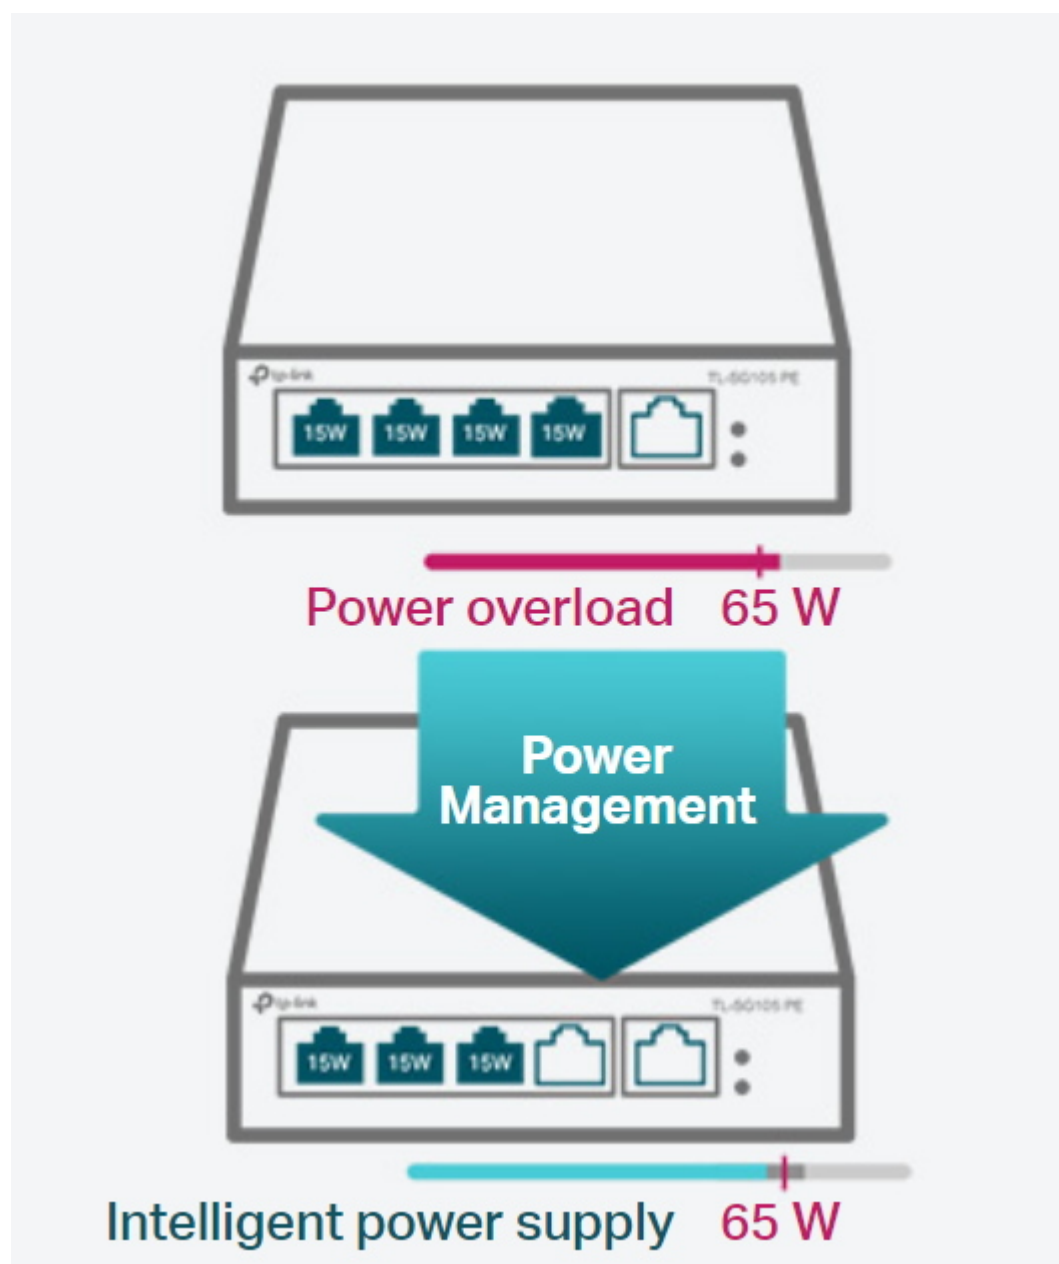

- PoE+ napájení (802.3af/at) s příkonem až 30 W na port
- Celkový napájecí výkon až 65 W
- Podpora PoE Auto Recovery
- Správa přes web management nebo Easy Smart Configuration Utility
- Inteligentní správa napájení
- Ideální pro menší kamerové (dohledové) systémy
- Podpora IGMP Snooping, QoS a VLAN
- Kovové fanless provedení a možná montáž na stěnu

### ZÁKLADNÍ SPECIFIKACE

**Počet portů:** 5 x GbE RJ-45

**PoE:** ano, až 30 W/port, celkový výkon 65 W

**Kapacita switche:** 10 Gbps

**Rychlost směrování:** 7,44 Mpps

Rozměry: 99,8 x 98 x 25 mm

---

# TP-Link PoE Switch

Supply power and data to network devices over a single Ethernet cable

4× Gigabit PoE+ Ports  
Up to 30 W on Each Port  
Total 65 W Power Budget

TL-SG105PE

**Surveillance**  
IP Camera