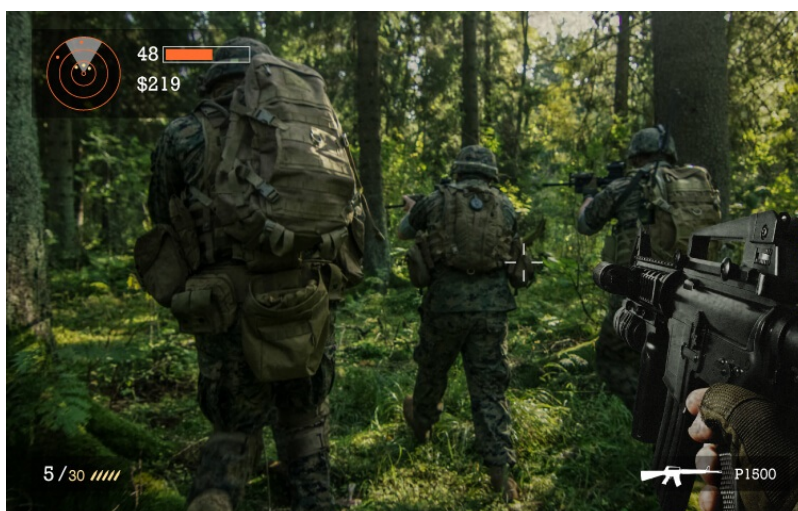

Herní režim obrazu i zvuku

Probíjte se přes tmavé úrovně díky unikátnímu **hernímu režimu**. Optimalizuje obraz především v tmavých scénách a