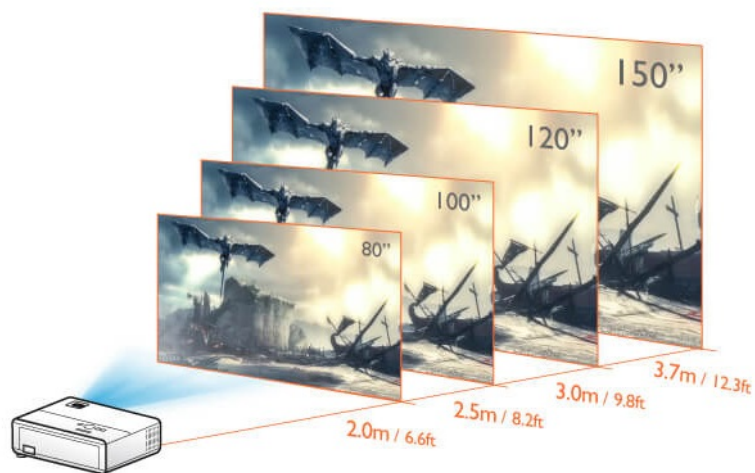

Herní režim obrazu i zvuku

Probíjte se přes tmavé úrovně díky unikátnímu **hernímu režimu**. Optimalizuje obraz především v tmavých scénách a