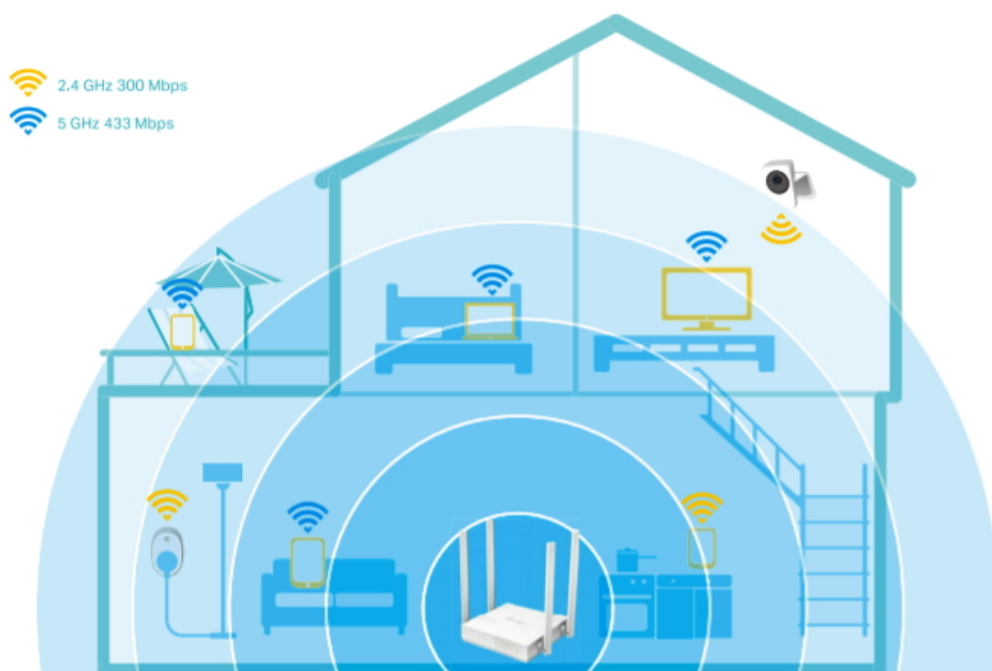

- Podporuje standard 802.11ac
- Současná připojení 2,4 GHz 300 Mb/s a 5 GHz 433 Mb/s
- 4 externí antény poskytují stabilní bezdrátová připojení a optimální pokrytí
- Snadná správa sítě na dosah ruky s aplikací TP-Link Tether
- Podporuje režim přístupového bodu a extenderu

Snadné nastavení a správa pomocí mobilní aplikace Tether

Bezplatná **aplikace Tether** je k dispozici pro zařízení s operačním systémem Android i iOS, abyste mohli router snadno zprovoznit a spravovat nastavení vaší sítě.