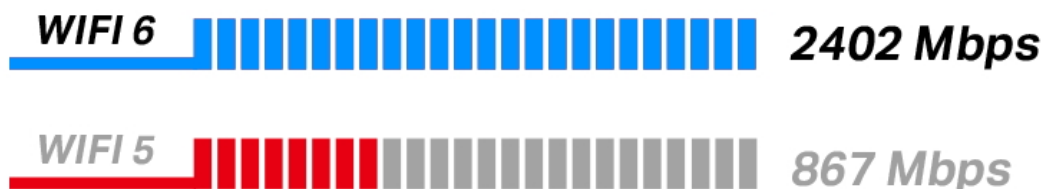

Duální bezdrátová karta do PCIe slotu s přenosovou rychlostí **až 2402 Mb/s (5 GHz) + 574 Mb/s (2,4 GHz)**. Je plně kompatibilní se všemi bezdrátovými produkty standardů **802.11a/b/g/n/ac/ax**. Karta podporuje **Bluetooth 5.0** přenos a je dodávána se 2 odpojitelnými externími anténami, které lze v případě potřeby vyměnit za jiné s větším ziskem. Bezdrátová komunikace je chráněna šifrováním **64/128 bit WEP, WPA/WAP2/WPA3, WPA-PSK/WPA2-PSK a 802.1x**, aby vaše data zůstala zabezpečena.

- **Bezkonkurenční rychlost Wi-Fi 6** - překonává gigabitovou bariéru rychlostí až 2402 Mb/s (5 GHz) + 574 Mb/s (2,4 GHz)
- **Hladší zážitek** - o 75 % nižší latence zajišťuje mimořádně responsivní hraní, plynulé videochaty a plynulé živé vysílání
- **Spolehlivá připojení** - Intel čipová sada Wi-Fi 6 přináší rychlejší a čistší Wi-Fi, aby se plně využil potenciál routeru Wi-Fi 6
- **Široké pokrytí bezdrátovou sítí** - připojte se k Wi-Fi na více místech vašeho domova pomocí dvou externích antén s vysokým ziskem, které zajistí větší pokrytí a zvýšenou stabilitu