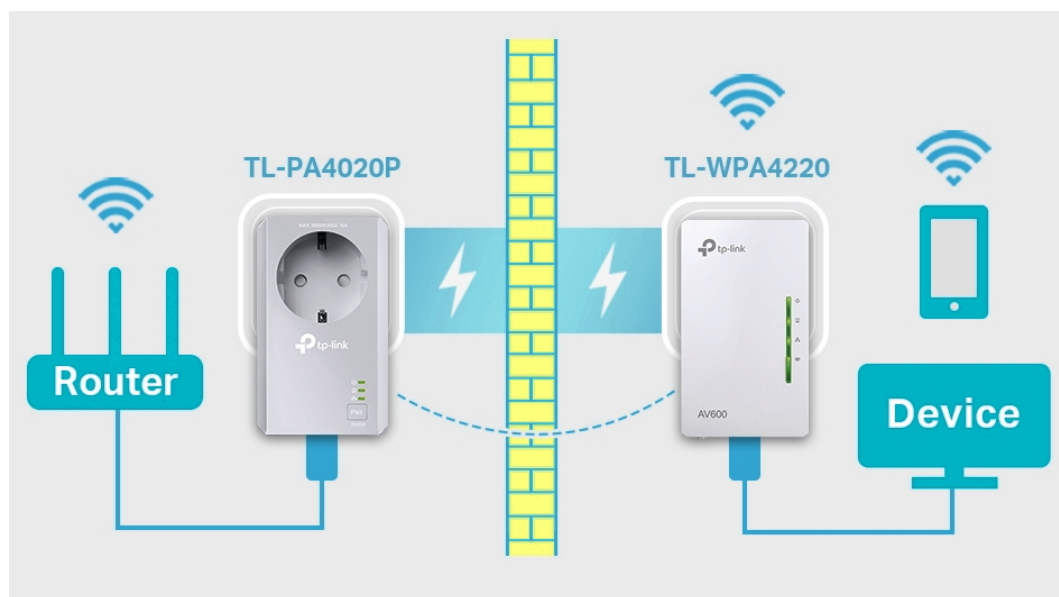

Sada powerline adaptérů s **Wi-Fi** připojením a pokročilou technologií **HomePlug AV2** poskytuje uživatelům vysokorychlostní přenos dat rychlostí **až 600 Mb/s** po elektrickém vedení (dosah 300 m), nebo **až 300 Mb/s** přes Wi-Fi připojení. Streamujte v HD, hrajte online a stahujte velké soubory bez přerušení.

- **HomePlug AV2 standard** - vysokorychlostní přenos dat rychlostí až 600 Mb/s
- **Wi-Fi** - integrovaný přístupový bod standardu 802.11b/g/n (pouze v sekundární jednotce)
- **Plug and Play** - umožňuje jednoduché a rychlé nastavení během pár minut

ZÁKLADNÍ SPECIFIKACE

Typ zásuvky: EU

Rychlost přenosu dat: až 600 Mb/s

Standardy a protokoly: HomePlug AV2, HomePlug AV, IEEE 1901, IEEE 802.3, IEEE 802.3u, IEEE 802.3ab, IEEE 802.11b/g/n

Rozhraní: 2 x 10/100 Mbps RJ-45

Zabezpečení: WPA-PSK, WPA2-PSK, WEP, 128-bitové AES šifrování

Dosah: až 300 m

Rozměry:

TL-WPA4220: 94 x 54 x 40 mm

TL-PA4020P: 95 x 58 x 42 mm

Barva: bílá - šedá