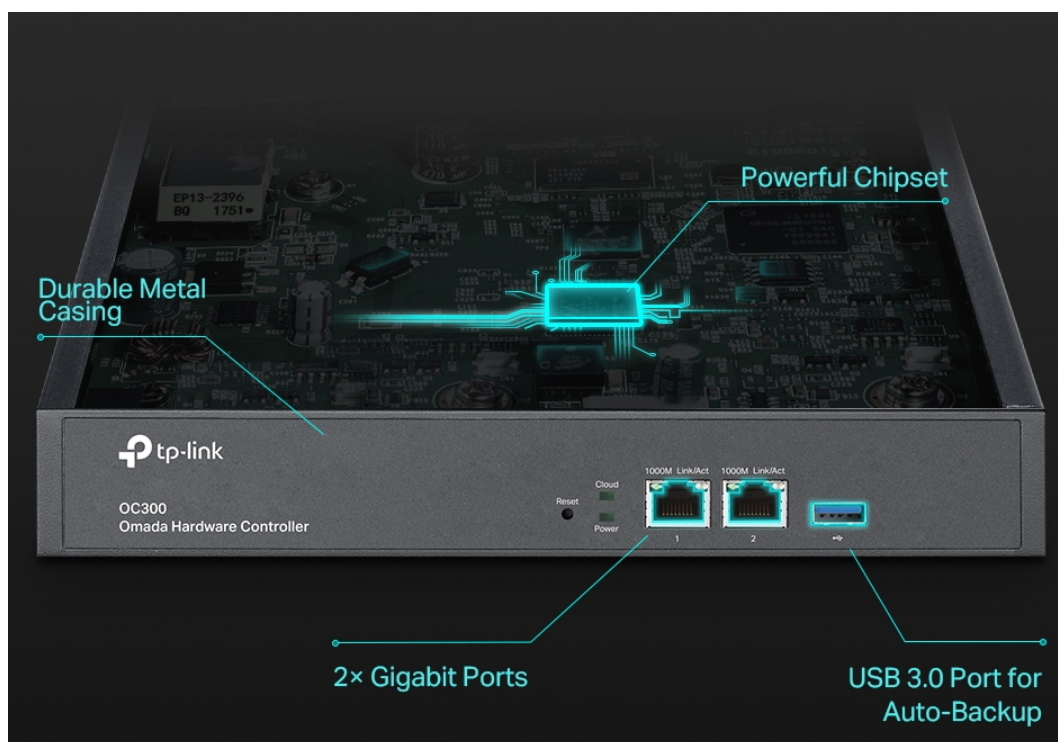

TP-LINK OC300

Cena celkem:	6 349 Kč (bez DPH: 5 247 Kč)
Běžná cena:	6 984 Kč
Ušetříte:	635 Kč
Kód zboží:	NAOTPL1026
Part No.:	OC300
Záruka:	60 měs.
Stav:	Nové zboží

Popis

TP-Link OC300

Cloudový kontroler OC300 je speciálně vytvořen za účelem poskytování centralizované správy sítí typu Omada. Můžete monitorovat statistiky v reálném čase, prohlížet grafické analýzy síťového provozu, vytvořit kaptivní portál, provádět aktualizace systému a restartovat jej nebo snadno škálovat svou síť tak, aby odpovídala růstu vaší firmy.

- Centralizovaná správa až 500 přístupových bodů Omada, přepínačů JetStream a směrovačů SafeStream.
- Cloudový přístup ke správě odkudkoli a kdykoli.
- Lokální správa zařízení pro zabezpečení a stabilitu.
- Mobilní aplikace Omada pro praktické ovládání.
- Výkonná čipová sada, odolné kovové provedení a port USB 3.0 pro automatické zálohování.
- Správa dávek, webů, vzdálené aktualizace firmwaru atd.
- Usnadňuje sledování stavu sítě v reálném čase a kontrolu využití provozu.

ZÁKLADNÍ SPECIFIKACE

Max. počet zařízení: 500

Kompatibilita: TP-Link Omada access pointy, JetStream switchce a SafeStream routery

Rozhraní: 2 x Gigabit RJ-45, 1 x USB 3.0

Napájení: AC 100-240 V, 50/60 Hz

Rozměry: 294 x 180 x 44 mm