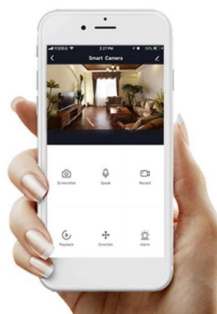

### IMMAX NEO CANTO 12 W

LED stropní svítidlo pro chytrou domácnost v minimalistickém designu. Svítidlo lze propojit s chytrou bránou **IMMAX NEO** a ovládat tak celou síť domácích světelných zdrojů skrze dálkový ovladač či aplikaci v mobilním telefonu. Dálkový ovladač **Zigbee 3.0** je součástí balení.