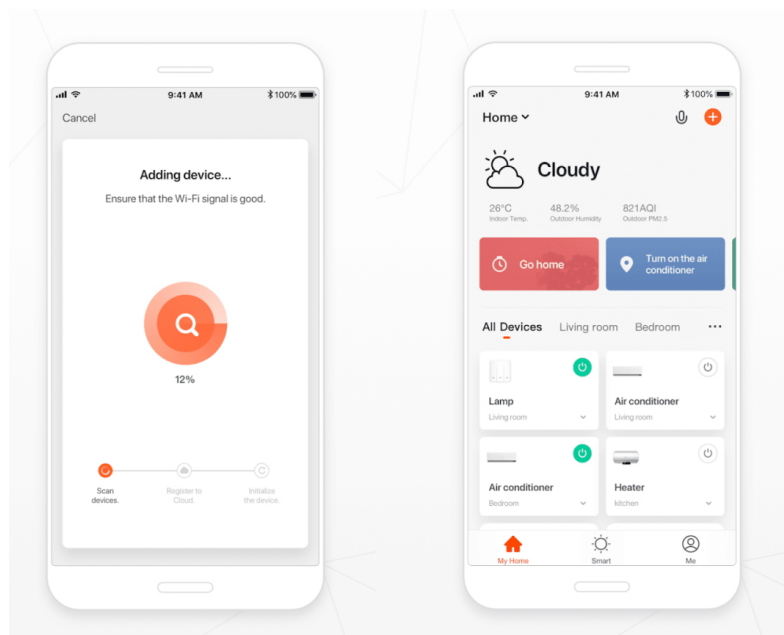

## Popis

### IMMAX NEO CANTO 12 W

LED stropní svítidlo pro chytrou domácnost v minimalistickém designu. Svítidlo lze propojit s chytrou bránou **IMMAX NEO** a ovládat tak celou síť domácích světelných zdrojů skrze dálkový ovladač či aplikaci v mobilním telefonu. Dálkový ovladač **Zigbee 3.0** je součástí balení.

**Vstupní napětí:** AC 100 - 240 V

**Rozměry:** 150 x 150 x 100 mm

**Barva:** bílá

---

**TuyaSmart:**

[Aplikace pro Android](#)

[Aplikace pro iOS](#)

---