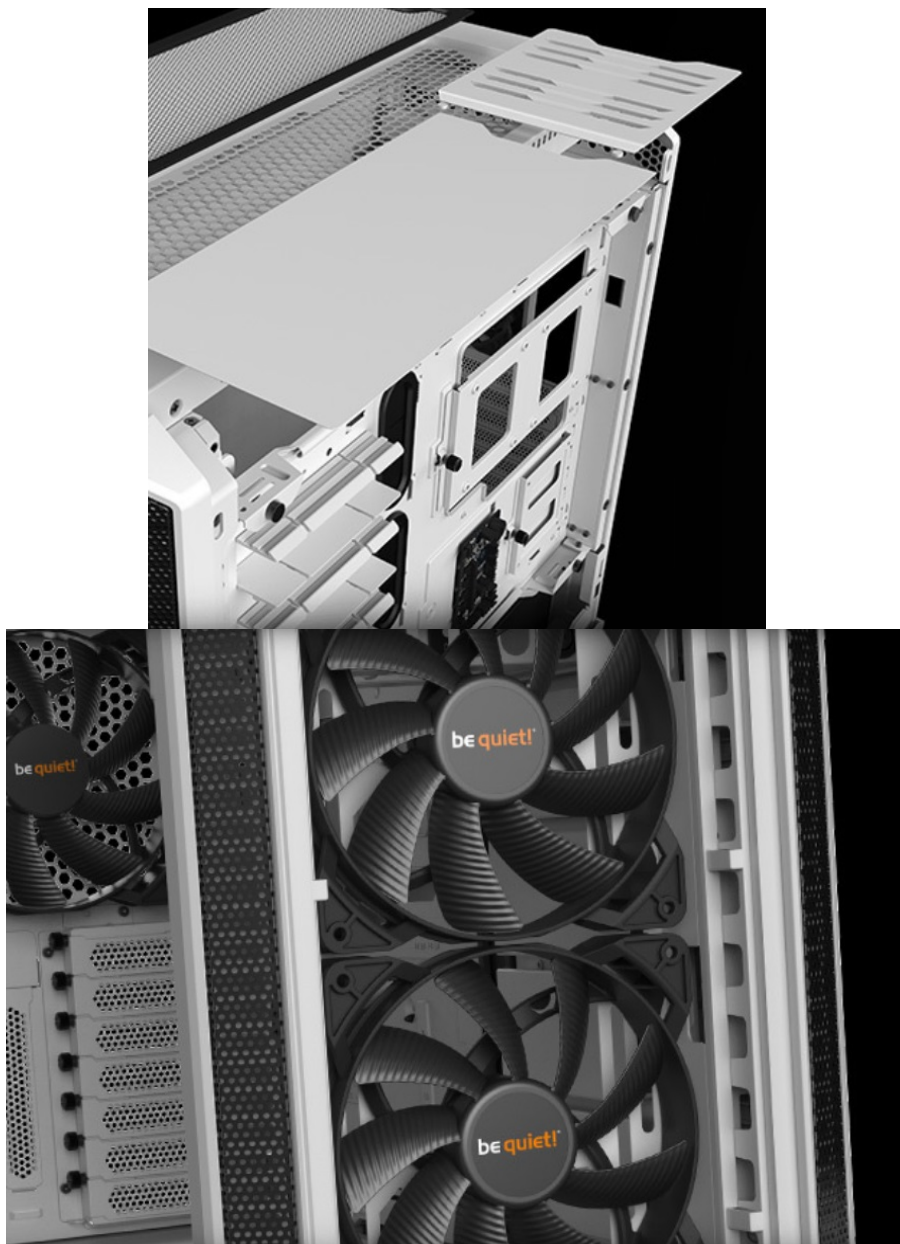

Počítačová skříň **Be quiet! SILENT BASE 802 Window** je navržena pro stavbu tichých a současně výkonných PC systémů. **Skříň ve formátu Middle Tower** nabízí dostatek prostoru pro uložení moderních a výkonných komponent a jejich spolehlivý provoz. Svým vnitřním uspořádáním a podporuje také extra účinné chlazení vzduchem nebo vodou během enormní zátěže. **Vyměnitelný přední panel** umožňuje efektivní proudění vzduchu, a tím chlazení sofistikovaných i standardních počítačových konfigurací. K dispozici je **trojice předinstalovaných ventilátorů**, které jsou sotva slyšitelné a lze je přepínat do režimu výkonu i ticha.

Na bočních stranách je **PC skříň Be quiet! SILENT BASE 802 Window** vybavena **zesílenými tlumícími prvky**, které zlepšují stabilitu a potlačují hluk. Samozřejmostí je přítomnost **základních konektorů na horním panelu**, které vám umožní používat základní periferie. Hračičkové při skládání své sestavy jistě ocení **oddělenou přihrádku na základní desku** nebo kryt napájecího zdroje, který skryje nevzhledné kabely. **Průhledná bočnice z tvrzeného skla** vám poskytne ideální pohled do nitra sestavy a na jednotlivé komponenty, jak si tam vesele pracují.

Be quiet! SILENT BASE 802 Window

Kvalitní počítačová skříň formátu **Middle Tower**, která na první pohled zaujme **průhlednou bočnicí**. Perfektně kombinuje vysoký stupeň modularity s absolutní tichostí. Vybavena je třemi prakticky neslyšitelnými ventilátory, které je možné díky **regulátoru** přepínat mezi režimy ticha nebo výkonu. Potěší také možnost rozšíření o dalších pět ventilátorů. Na horní straně se nachází **dva USB 3.0** porty, **jeden USB 2.0** port, sluchátkový výstup a vstup pro mikrofon. Podporuje montáž základních desek E-ATX, ATX, M-ATX a MINI-ITX. Pro disky pak slouží **tři 3,5" pozice** nebo až **sedm 2,5" pozic**. Důmyslné řešení umožňuje pohodlné umístění až 420 mm dlouhého výměníku vodního chlazení na přední straně. Skříň je dodávána **bez zdroje**.