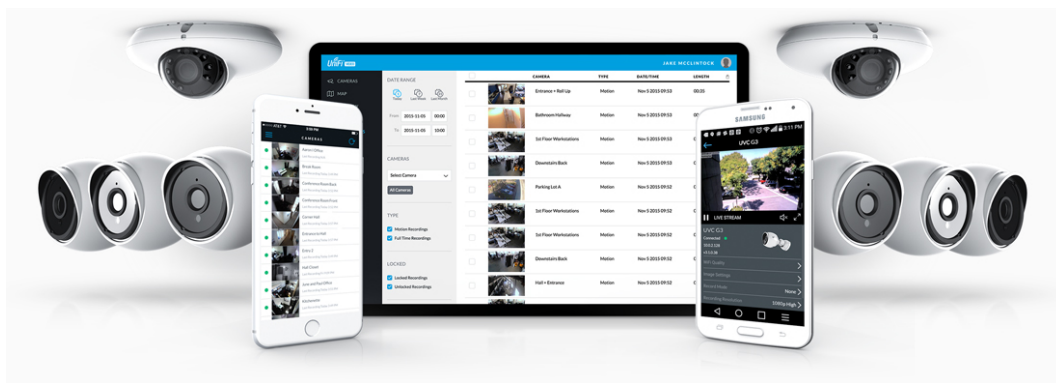

Kamera **UniFi Protect G4 PTZ** poskytuje čistý a ostrý obraz ve **4K rozlišení (3840 x 2160) při 24 fps** s možností nočního vidění (do 100 m). Ideální pro zabezpečení průmyslových objektů, parkovišť, nákupních center, letišť, nádraží nebo jiných dopravních uzlů.

Kamera podporuje aktivní **PoE++ napájení dle standardu 802.3bt** s příkonem do 42,9 W. Balení neobsahuje PoE injektor.

- Sony 4K (8 Mpx) 1/1,8" CMOS senzor
- 22x optický zoom
- Úhel záběru 3-64° (horizontálně)
- Adaptivní IR přísvit do 100 m
- Videokomprese H.264
- Multiexpoziční HDR
- Krytí IP66
- PoE++ napájení (802.3bt)

Kamera je součástí produktové řady **UniFi Protect**, kde je největší předností centralizovaná správa všech zařízení v jediném softwaru. Software UniFi Protect je předinstalovaný na serveru **UniFi Protect NVR** (IPZUBT1003) pro Full HD záznam až 50 kamer, **UniFi Cloud Key Gen2 Plus** (NAOUBT1019) pro záznam až 15 kamer nebo **UniFi Dream Machine PRO** (NAAUBT1121) pro záznam až 32 kamer. Výhoda serverů je, že spolupracují s aplikacemi pro mobilní zařízení, díky tomu můžete mít váš kamerový systém neustále pod dohledem.*

[Aplikace UniFi Protect pro mobilní zařízení s Androidem](#)

[Aplikace UniFi Protect pro mobilní zařízení s iOS](#)

ZÁKLADNÍ SPECIFIKACE

Rozlišení snímáče: 8 Mpx
Snímací čip: Sony 4K (8 Mpx) 1/1,8" CMOS
Maximální rozlišení: 3840 x 2160 px
Snímková rychlost: max. 24 fps
IR přísvit: ano, do 100 m
Objektiv: varifokální, 22x optický zoom
Rozhraní: 1x RJ-45 10/100/1000 Mbps
Video komprese: H.264
Slot paměťových karet: ne
Audio: ne
Napájení: PoE++ 802.3bt (adaptér není součástí balení)
Pracovní teplota: -40 až +50 °C
Hmotnost: 3,8 kg (6,8 kg s držákem)
Rozměry: 341,3 x 223,7 x 207 mm