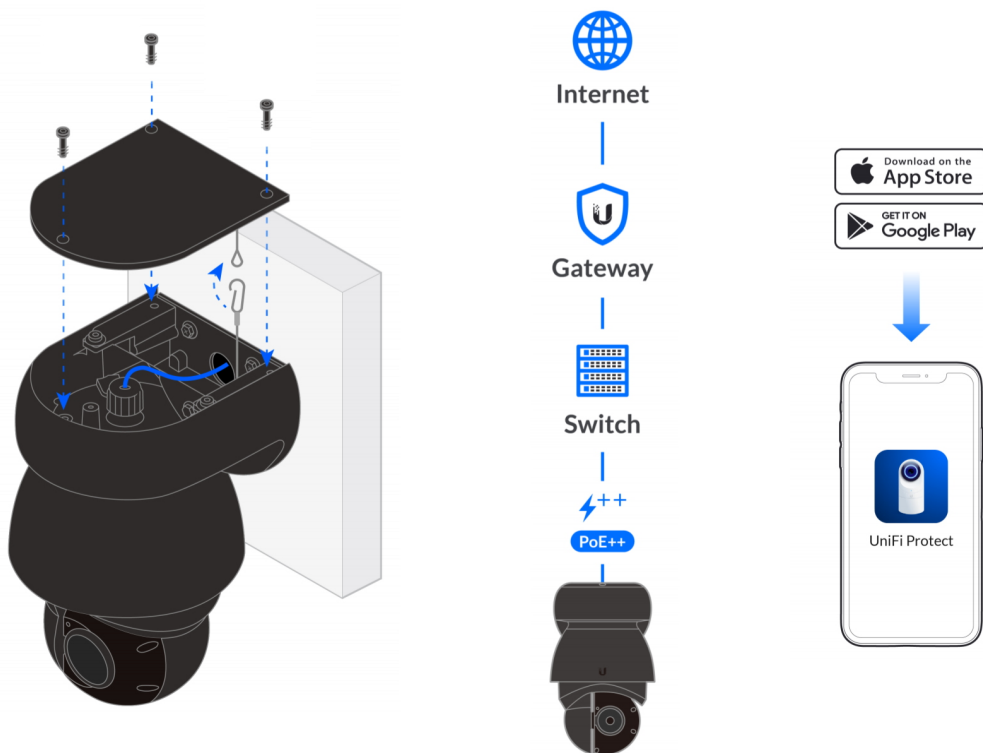

Kamera **UniFi Protect G4 PTZ** poskytuje čistý a ostrý obraz ve **4K rozlišení (3840 x 2160) při 24 fps** s možností nočního vidění (do 100 m). Ideální pro zabezpečení průmyslových objektů, parkovišť, nákupních center, letišť, nádraží nebo jiných dopravních uzlů.

Kamera podporuje aktivní **PoE++ napájení dle standardu 802.3bt** s příkonem do 42,9 W. Balení neobsahuje PoE injektor.

- Sony 4K (8 Mpx) 1/1,8" CMOS senzor
- 22x optický zoom
- Úhel záběru 3-64° (horizontálně)
- Adaptivní IR přísvit do 100 m
- Videokomprese H.264
- Multiexpoziční HDR
- Krytí IP66
- PoE++ napájení (802.3bt)

Kamera je součástí produktové řady **UniFi Protect**, kde je největší předností centralizovaná správa všech zařízení v jediném softwaru. Software UniFi Protect je předinstalovaný na serveru **UniFi Protect NVR** (IPZUBT1003) pro Full HD záznam až 50 kamer, **UniFi Cloud Key Gen2 Plus** (NAOUBT1019) pro záznam až 15 kamer nebo **UniFi Dream Machine PRO** (NAAUBT1121) pro záznam až 32 kamer. Výhoda serverů je, že spolupracují s aplikacemi pro mobilní zařízení, díky tomu můžete mít váš kamerový systém neustále pod dohledem.*

[Aplikace UniFi Protect pro mobilní zařízení s Androidem](#)

[Aplikace UniFi Protect pro mobilní zařízení s iOS](#)

ZÁKLADNÍ SPECIFIKACE

Rozlišení snímáče: 8 Mpx
Snímací čip: Sony 4K (8 Mpx) 1/1,8" CMOS
Maximální rozlišení: 3840 x 2160 px
Snímková rychlost: max. 24 fps
IR přísvit: ano, do 100 m
Objektiv: varifokální, 22x optický zoom
Rozhraní: 1x RJ-45 10/100/1000 Mbps
Video komprese: H.264
Slot paměťových karet: ne
Audio: ne
Napájení: PoE++ 802.3bt (adaptér není součástí balení)
Pracovní teplota: -40 až +50 °C
Hmotnost: 3,8 kg (6,8 kg s držákem)
Rozměry: 341,3 x 223,7 x 207 mm