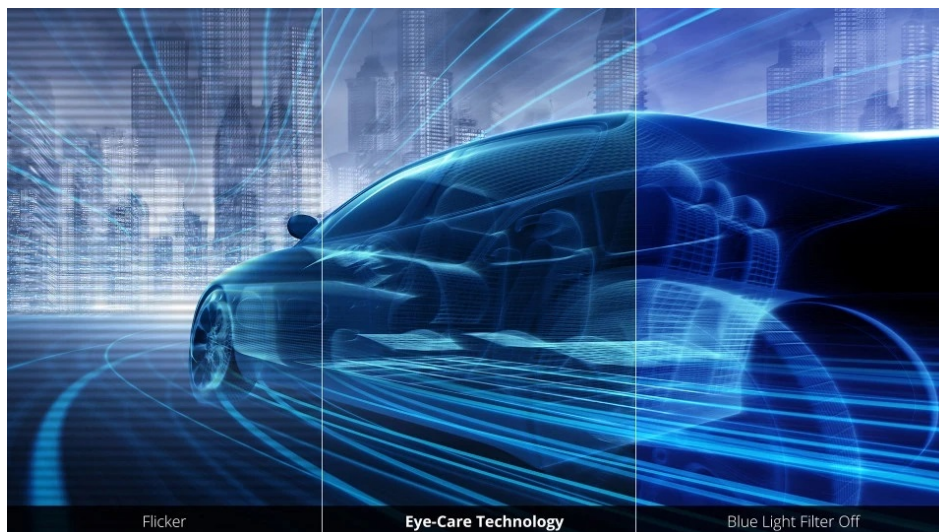

Popis

ViewSonic VA3456-MHDJ - práce, multimédia i hry na WQHD displeji

ViewSonic VA3456-MHDJ představuje **WQHD** monitor s vysokým výkonem a velkým **34palcovým displejem**. Na této ploše přehledně zobrazíte své pracovní povinnosti i pestrý multimediální obsah. **SuperClear IPS** panel produkuje široké pozorovací úhly, díky čemuž si rozmanitý obsah dopřejete v živých barvách při pohledu napřímo i ze stran. Displej s poměrem stran 21:9 a bezrámečkovým designem po stranách vám zprostředkuje výrazně více obsahu na jedné ploše.

Přehledně zobrazíte aplikace, internetová okna, dokumenty a mezi nimi můžete rychle a jednoduše přepínat nebo je zobrazit vedle sebe. Ve spojení s ergonomickou konstrukcí monitor **ViewSonic VA3456-MHDJ** snadno nastavíte do požadované výšky a displej si přizpůsobíte podle svých pracovních požadavků nebo návyků.