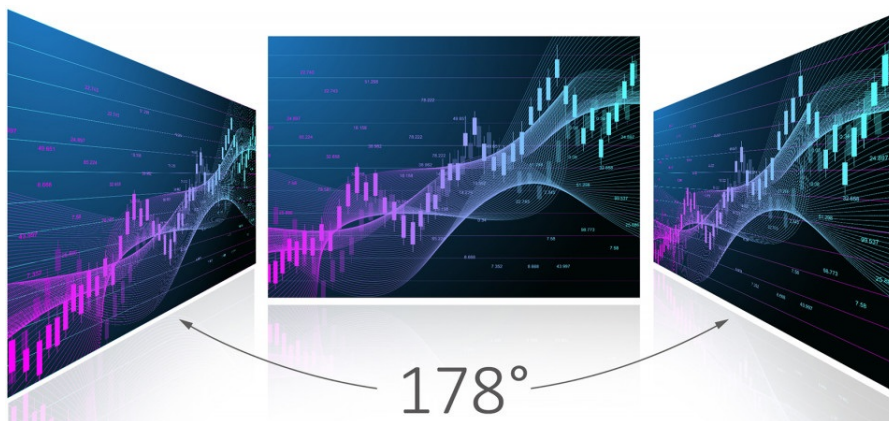

### Od práce po zábavu ve QHD kvalitě - monitor ViewSonic VX3276-2K-MHD-2

Velká **32palcová plocha**, QHD rozlišení, SuperClear IPS displej a spousta dalšího je ukryto do prémiového designu **monitoru ViewSonic VX3276-2K-MHD-2**. Elegantní provedení s tenkými rámečky a štíhlým profilem se dokonale sladí s kancelářským stolem i moderní domácností.

Na displeji s **vysokým QHD rozlišením** si dopřejete detailní obraz s bohatými barvami z každého úhlu, ze všech stran díky **SuperClear IPS technologii**. Flexibilní konektivita v podobě **DisplayPortu, mini DisplayPortu a dvojice HDMI** podpoří vaši všestrannou pracovní činnost a nasazení. Integrované **reproduktory** poskytují plnohodnotné ozvučení a optimálně doplní sledování filmů, videí a umožní poslech hudby.

## ViewSonic VX3276-2K-MHD-2

LED monitor s úhlopříčkou **32"** nabízí rozlišení **2560 × 1440** obrazových bodů s poměrem stran **16 : 9**. Nabízí jas **250 cd/m<sup>2</sup>**, kontrastní poměr **1 200 : 1** a dobu odezvy **4 ms**. Použitím technologie **IPS** je dosaženo širokých pozorovacích úhlů **178° horizontálně i vertikálně**. Monitor disponuje speciálním režimem **Blue Light Filter**, který šetří vaše oči tím, že redukuje vyzařování modrého světla. Potěší také **stereo reproduktory** s celkovým výkonem 4 W.

### ZÁKLADNÍ SPECIFIKACE

**Typ panelu:** IPS

**Úhlopříčka:** 32"

**Poměr stran:** 16 : 9

**Rozlišení:** 2560 × 1440 px

**Kontrastní poměr:** 1 200 : 1

**Doba odezvy:** 4 ms

**Rozhraní:** 2× HDMI, 1× DisplayPort, 1× mini DisplayPort, 1× sluchátkový výstup