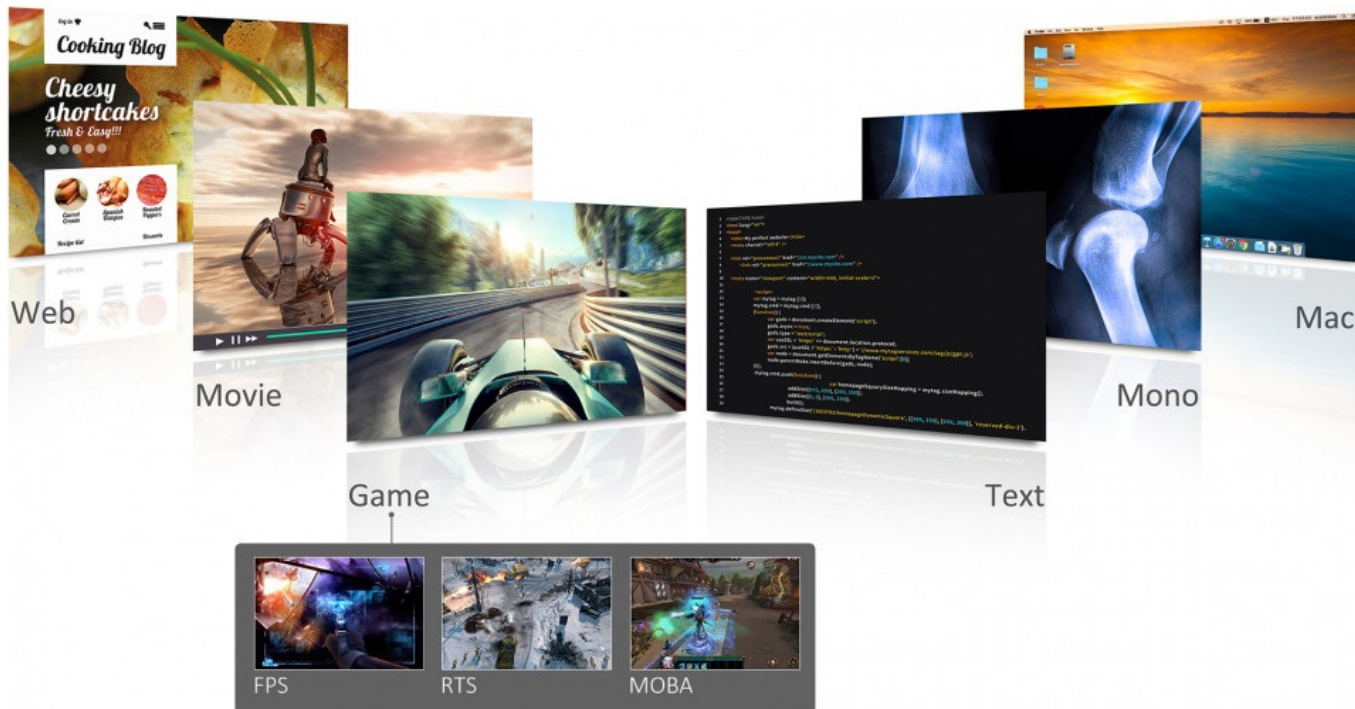

### Od práce po zábavu ve QHD kvalitě - monitor ViewSonic VX3276-2K-MHD-2

Velká **32palcová plocha**, QHD rozlišení, SuperClear IPS displej a spousta dalšího je ukryto do prémiového designu **monitoru ViewSonic VX3276-2K-MHD-2**. Elegantní provedení s tenkými rámečky a štíhlým profilem se dokonale sladí s kancelářským stolem i moderní domácností.

Na displeji s **vysokým QHD rozlišením** si dopřejete detailní obraz s bohatými barvami z každého úhlu, ze všech stran díky **SuperClear IPS technologii**. Flexibilní konektivita v podobě **DisplayPortu, mini DisplayPortu a dvojice HDMI** podpoří vaši všestrannou pracovní činnost a nasazení. Integrované **reproduktory** poskytují plnohodnotné ozvučení a optimálně doplní sledování filmů, videí a umožní poslech hudby.

Optimalizované nastavení obrazu pro každou činnost máte pod palcem díky jedinečnému režimu ViewSonic s označením **ViewMode**. Filmy, webové stránky, práce s textem a další – ať už děláte cokoli, můžete se spolehnout na ideální parametry obrazu.