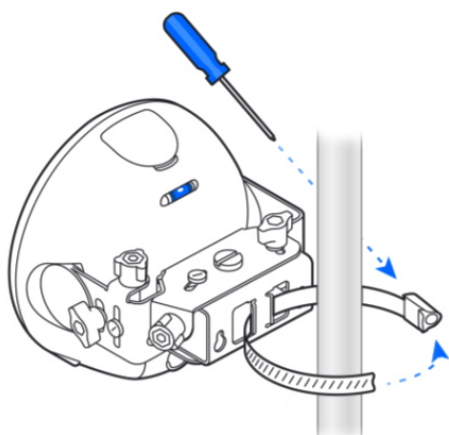

Popis

Ubiquiti GigaBeam Plus

GigaBeam Plus (GBE-Plus) je venkovní jednotka s velmi nízkou latencí pro pásmo **60 GHz**. Jednotka je vhodná pro Point-to-Point spoje na vzdálenost **až 1,5 km** a lze ji použít jako vysoce výkonné řešení backhaul/edge PtP v nasazeních WISP. Jednotka umožňuje komunikaci rychlostí **1 Gbps (1,5+ Gbps obousměrně)**. Zařízení **podporuje plné využití šířky pásma 2,16 GHz** a konfigurace je možná i přes Bluetooth připojení skrze mobilní aplikaci **UISP**.

Součástí balení je montážní sada a napájecí PoE adaptér.