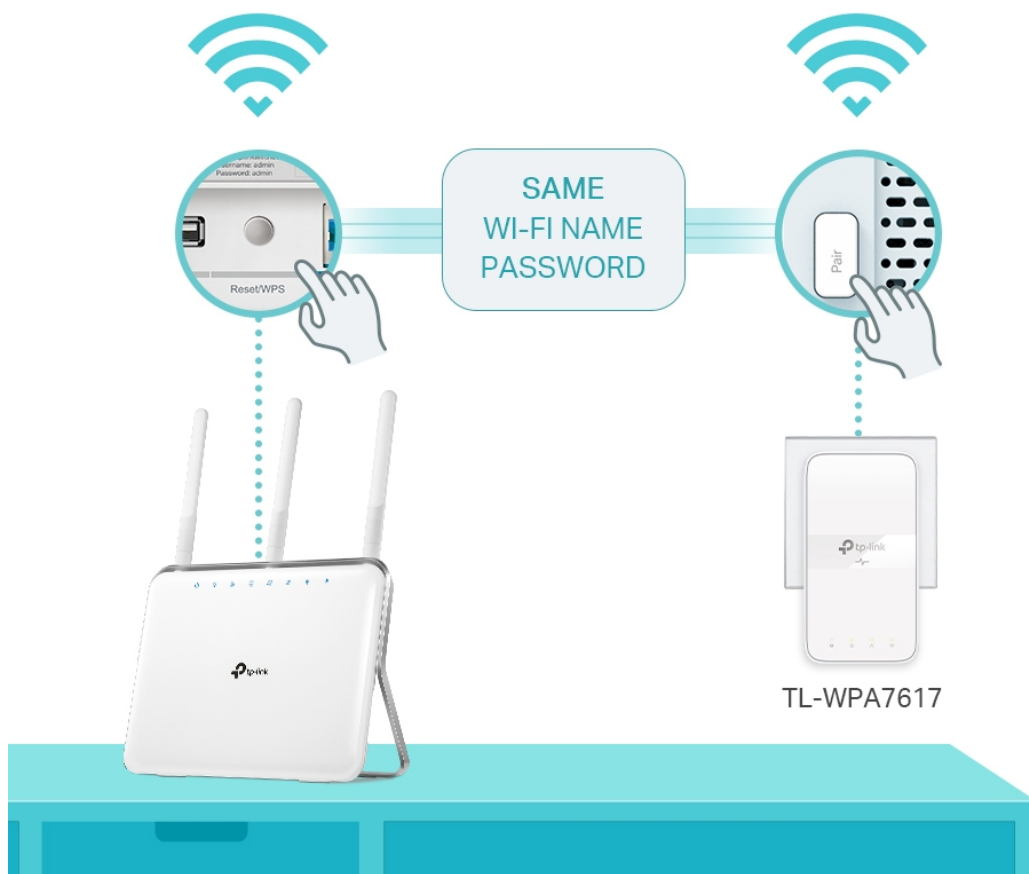

### TP-Link TL-WPA7617 KIT

Sada **HomePlug AV2 rozšíří** vaše **internetové připojení** do každé místnosti domu pomocí stávající **elektrické sítě**. Nabídne vysokorychlostní připojení k internetu v celém domě či velkém bytě, a to jak pomocí kabelového připojení **LAN**, tak bezdrátového připojení **Wi-Fi 802.11a/b/g/n/ac** s dosahem až 300 m. Můžete vytvořit dvoupásmovou Wi-Fi síť (souběžná rychlost přenosu dat **300 Mb/s** v pásmu 2,4 GHz a **867 Mb/s** v pásmu 5 GHz) s větší šířkou pásma a menším rušením. Díky tomu bude výkon vaší **Powerline** sítě maximální. Sada je vybavena tlačítkem **klonování Wi-Fi** pro velké rozšíření dosahu, což znamená, že může automaticky zkopírovat identifikátor SSID a heslo vašeho směrovače. Tímto způsobem adaptér **zjednodušuje konfiguraci** Wi-Fi a umožňuje bezproblémový roaming v rámci domácí sítě.

- **Standard HomePlug AV2** - poskytuje ultra rychlé přenosy dat přes elektrické vedení až 1 000 Mbit/s
- **Dvoupásmová síť Wi-Fi AC1200** - zařízení rozšíří ultra rychlou dvoupásmovou Wi-Fi síť s rychlostí až 867 Mbit/s v pásmu 5 GHz a až 300 Mbit/s v pásmu 2,4 GHz.
- **Konfigurace Wi-Fi jedním dotykem** - jedním stisknutím tlačítka Wi-Fi zkopírujete název a heslo sítě ze svého routeru. Jakékoli změny nastavení se automaticky aplikují na celou síť Powerline.
- **Automatická synchronizace Wi-Fi** - stisknutím tlačítka párování přidejte další opakovací signál do sítě Powerline a jednotně synchronizujte parametry a nastavení.
- **Dodatečná elektrická zásuvka** - elektrický proud ze zásuvky můžete využít k napájení dalších zařízení díky integrované zásuvce.
- **Gigabitový port** - nabízí přístup k zabezpečené kabelové síti stolním počítačům, NAS, chytrým televizím nebo herním konzolám.