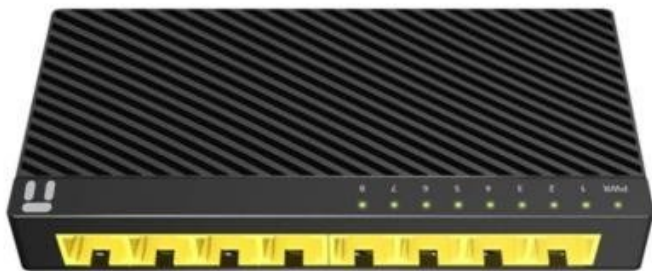

NETIS ST3108GC

Cena celkem:	569 Kč (bez DPH: 470 Kč)
Běžná cena:	626 Kč
Ušetříte:	57 Kč
Kód zboží:	NAPNTS1019
Part No.:	ST3108GC
Záruka:	26 měs.
Stav:	Nové zboží

Popis

Netis ST3108GC

Kompaktní **gigabitový 8portový switch**, který plně vyhovuje požadavkům domácnosti či malé kanceláře. Všechny porty podporují **funkce Auto MDI/MDIX** a zamezují potřebě užívání křížených kabelů nebo uplink portů. Další z důležitých prvků jsou **Plug-and-Play** a **Green Energy**. S podporou technologie úspory energie (**Green Ethernet**) dokáže switch **snížit spotřebu energie**. Napájecí adaptér je součástí balení.

- Podpora řízení toku dat (802.3x Flow Control) pro Full duplex
- Podpora 9 kB JumboFrame
- Green Ethernet
- Bez managementu (Plug and Play)

ZÁKLADNÍ SPECIFIKACE

Počet portů: 8× GbE RJ-45

Kapacita switche: 16 Gbps

Rychlost směrování: 11,9 Mpps

PoE: ne

Rozměry: 88 × 63 × 21 mm