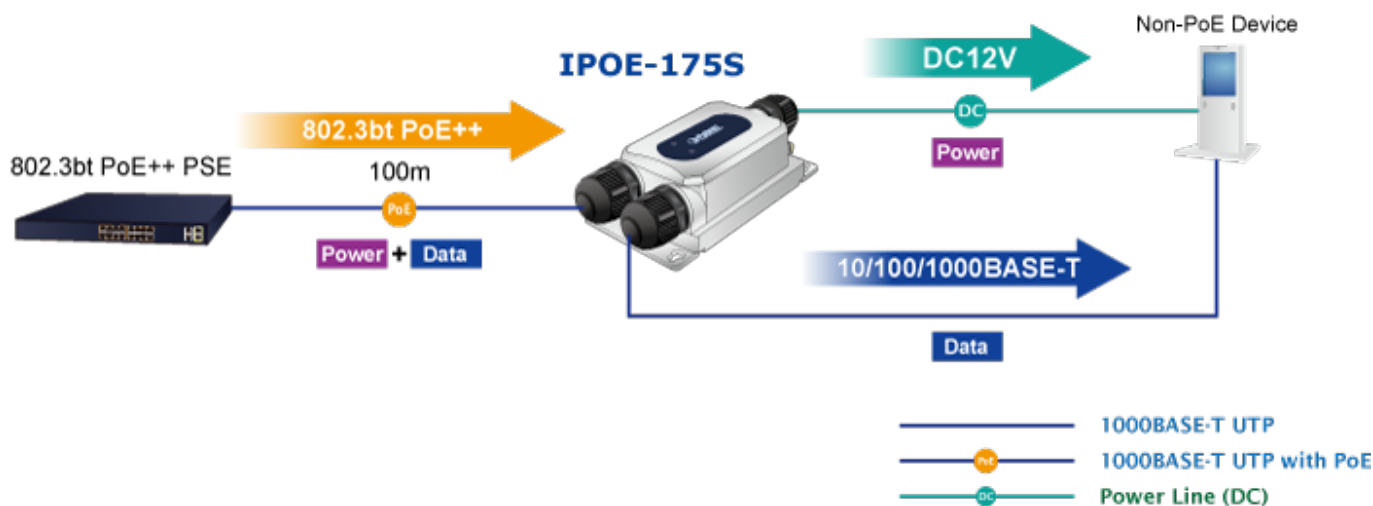

PLANET IPOE-175S

Cena celkem:	3 560 Kč (bez DPH: 2 942 Kč)
Běžná cena:	3 916 Kč
Ušetříte:	356 Kč
Kód zboží:	NETPLA2330
Part No.:	IPOE-175S
Záruka:	60 měs.
Stav:	Nové zboží

Popis

PLANET IPOE-175S

Průmyslový splitter pro přenos napájení po Ethernetovém kabelu, standard **IEEE 802.3bt PoE++ do příkonu až 60 W**, pracuje na **Gigabit 10/100/1000Base-T** propojení, splitter navíc podporuje napájení **PoH do 60 W (Power over HDbase-T)**.

Splitter podle normy IEEE 802.3bt disponuje vysokou zatížitelností, je tak ideálním prvkem pro aplikace napájení vzdálených POS kiosků, LCD panelů, tenkých klientů nebo kamer se zabudovaným vyhříváním.

ZÁKLADNÍ SPECIFIKACE

Rozhraní: 2x RJ-45 10/100/1000Base-T (1x data výstup, 1x PoE + data vstup)

Celkový napájecí výkon: do 60 W, DC 12 V, max. 5 A

Napájení: PoE IEEE 802.3bt PoE++, DC 44-56 V

Provozní teplota: -40 až +75 °C

zařízení je odolné proti přetížení krátkodobému zrychlení 50g, dlouhodobému 4g, (IEC-60068-2-27)

elektrická bezpečnost dle CE EN-60950

možnost mobilní instalace dle CE EN50155

Outdoor PoE++ Injector + IPOE-175S Installation