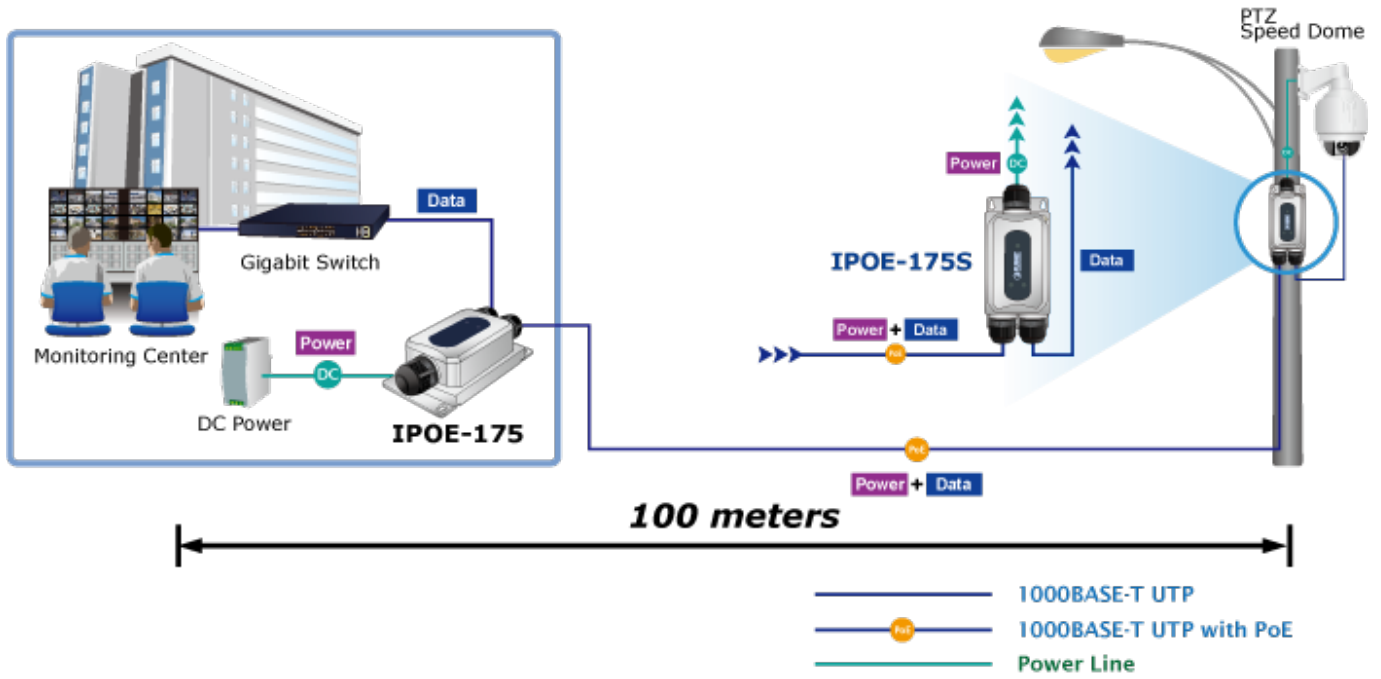

PLANET IPOE-175S

Cena celkem:	3 560 Kč (bez DPH: 2 942 Kč)
Běžná cena:	3 916 Kč
Ušetříte:	356 Kč
Kód zboží:	NETPLA2330
Part No.:	IPOE-175S
Záruka:	60 měs.
Stav:	Nové zboží

Popis

PLANET IPOE-175S

Průmyslový splitter pro přenos napájení po Ethernetovém kabelu, standard **IEEE 802.3bt PoE++ do příkonu až 60 W**, pracuje na **Gigabit 10/100/1000Base-T** propojení, splitter navíc podporuje napájení **PoH do 60 W (Power over HDbase-T)**.

Splitter podle normy IEEE 802.3bt disponuje vysokou zatížitelností, je tak ideálním prvkem pro aplikace napájení vzdálených POS kiosků, LCD panelů, tenkých klientů nebo kamer se zabudovaným vyhříváním.

ZÁKLADNÍ SPECIFIKACE

Rozhraní: 2x RJ-45 10/100/1000Base-T (1x data výstup, 1x PoE + data vstup)

Celkový napájecí výkon: do 60 W, DC 12 V, max. 5 A

Napájení: PoE IEEE 802.3bt PoE++, DC 44-56 V

Provozní teplota: -40 až +75 °C

zařízení je odolné proti přetížení krátkodobému zrychlení 50g, dlouhodobému 4g, (IEC-60068-2-27)

elektrická bezpečnost dle CE EN-60950

možnost mobilní instalace dle CE EN50155

Outdoor PoE++ Injector + IPOE-175S Installation