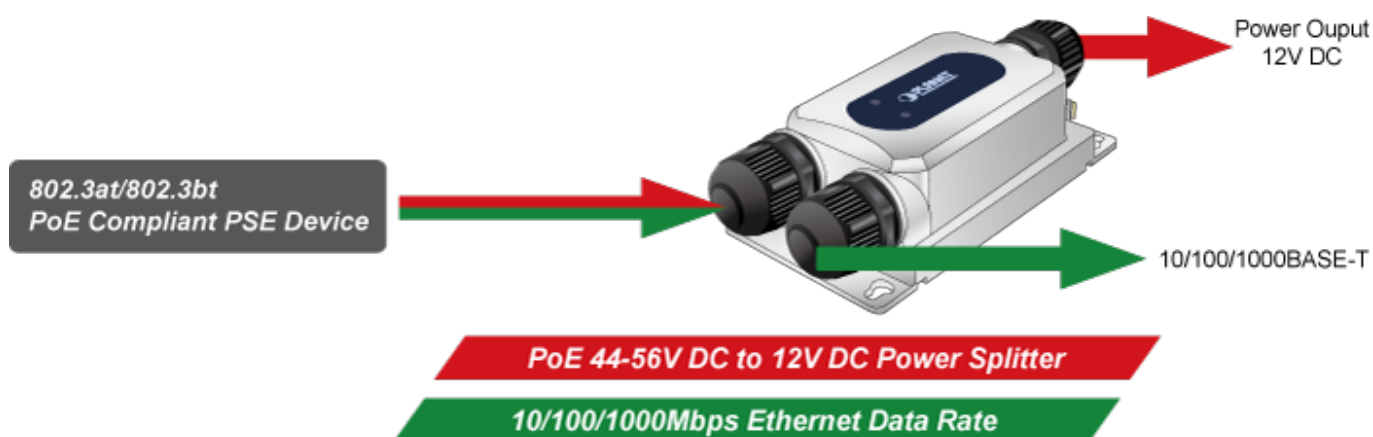

PLANET IPOE-175S

Cena celkem:	3 560 Kč (bez DPH: 2 942 Kč)
Běžná cena:	3 916 Kč
Ušetříte:	356 Kč
Kód zboží:	NETPLA2330
Part No.:	IPOE-175S
Záruka:	60 měs.
Stav:	Nové zboží

Popis

PLANET IPOE-175S

Průmyslový splitter pro přenos napájení po Ethernetovém kabelu, standard **IEEE 802.3bt PoE++ do příkonu až 60 W**, pracuje na **Gigabit 10/100/1000Base-T** propojení, splitter navíc podporuje napájení **PoH do 60 W (Power over HDbase-T)**.

Splitter podle normy IEEE 802.3bt disponuje vysokou zatížitelností, je tak ideálním prvkem pro aplikace napájení vzdálených POS kiosků, LCD panelů, tenkých klientů nebo kamer se zabudovaným vyhříváním.

ZÁKLADNÍ SPECIFIKACE

Rozhraní: 2x RJ-45 10/100/1000Base-T (1x data výstup, 1x PoE + data vstup)

Celkový napájecí výkon: do 60 W, DC 12 V, max. 5 A

Napájení: PoE IEEE 802.3bt PoE++, DC 44-56 V

Provozní teplota: -40 až +75 °C

zařízení je odolné proti přetížení krátkodobému zrychlení 50g, dlouhodobému 4g, (IEC-60068-2-27)

elektrická bezpečnost dle CE EN-60950

možnost mobilní instalace dle CE EN50155

Outdoor PoE++ Injector + IPOE-175S Installation