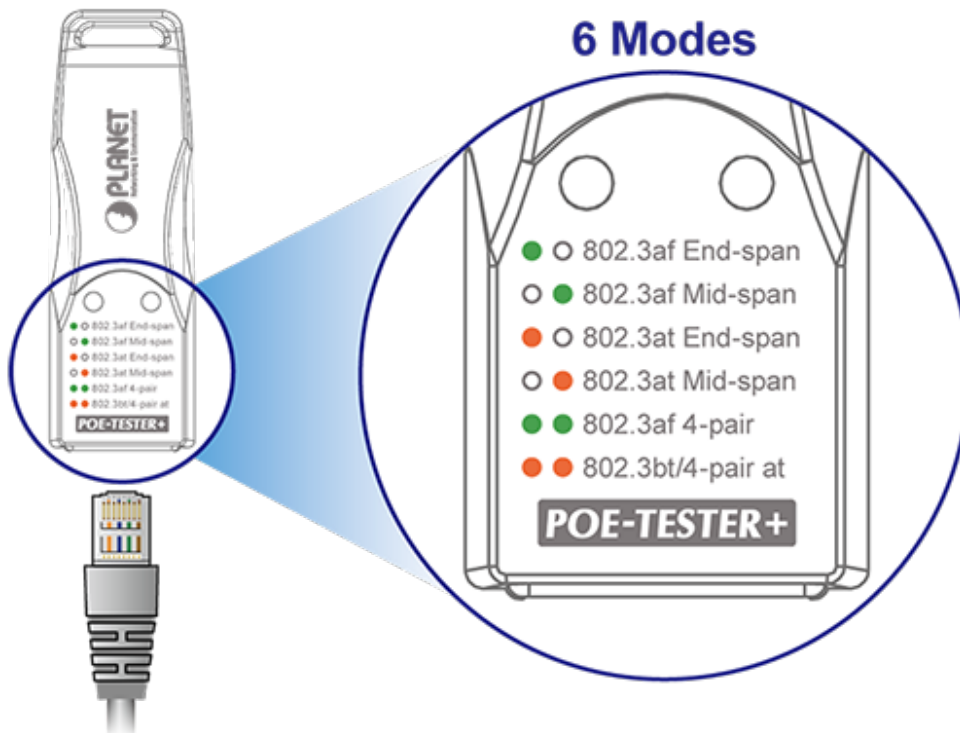

Popis

PLANET POE-TESTER+

Kompaktní a jednoduchý **tester přítomnosti a typu PoE** napájení (802.3at/af/bt).

- Rychlý test přítomnosti PoE napájení
- Rozpoznání typu napájení (End-span, Mid-span, 4pár [End-span + Mid-span])
- Vyhovuje standardu IEEE 802.3bt/at/af
- LED indikace
- Kompaktní velikost
- Plug and Play

Compact Design Specifically Tailored for System Integrators & Installers

802.3bt
End-span | Mid-span
802.3at

802.3af
End-span | Mid-span
802.3af

Compact
Size

Plug & Play

Handy

- ○ 802.3af End-span
- ● 802.3af Mid-span
- ● 802.3at End-span
- ● 802.3at Mid-span
- ● 802.3af 4-pair
- ● 802.3bt/4-pair at

POE-TESTER+

ZÁKLADNÍ SPECIFIKACE

Rozhraní: 1 x RJ-45

Napájení: PoE 802.3af/at/bt

Rozměry: 70,1 x 23 x 22 mm

Provozní teplota: 0 až +50 °C

Hmotnost: 24 g

6 Modes

- ○ 802.3af End-span
- ● 802.3af Mid-span
- ● 802.3at End-span
- ● 802.3at Mid-span
- ● 802.3af 4-pair
- ● 802.3bt/4-pair at

POE-TESTER+

Identify Your Power over Ethernet Mode

End-span
PoE Switch

Mid-span
PoE Injector