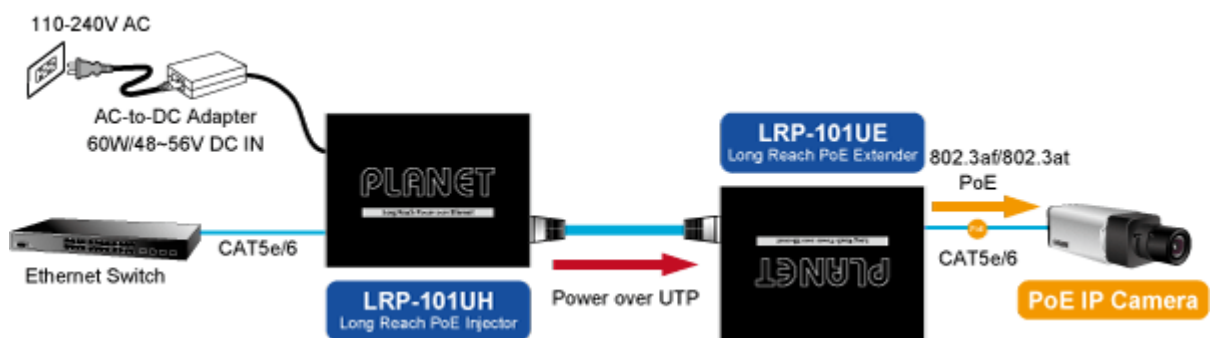

Možné spôsoby použítí: