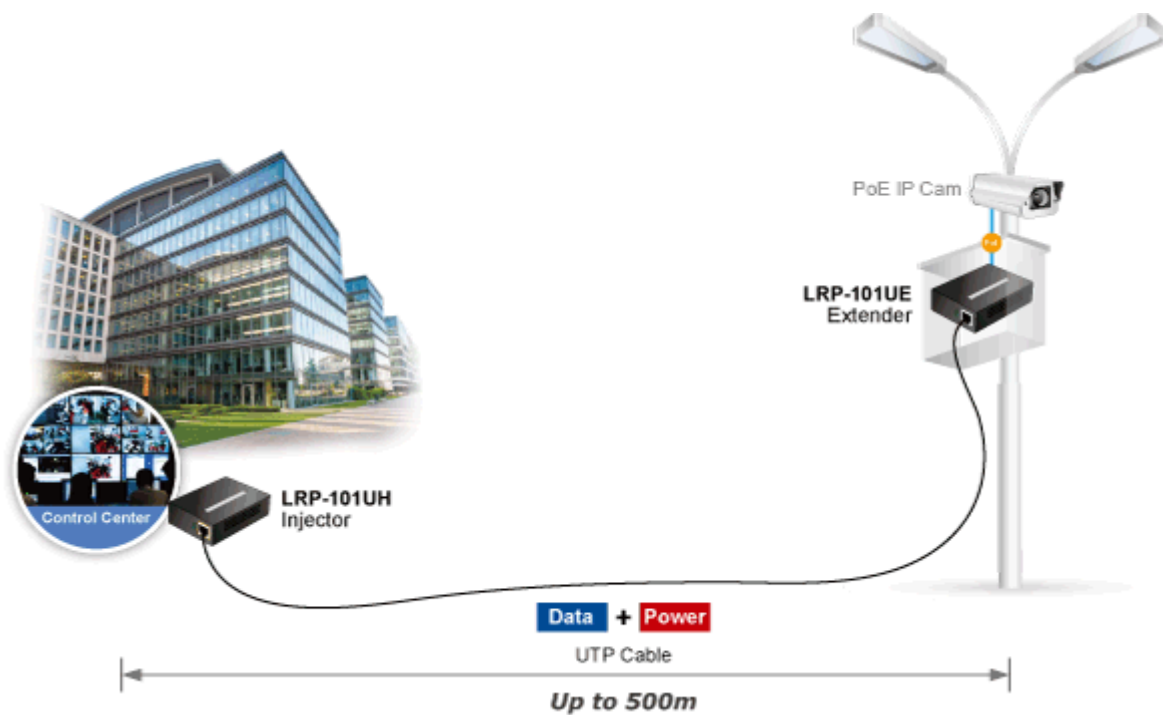

Možné spôsoby použítí:

[Ostatní download](#)