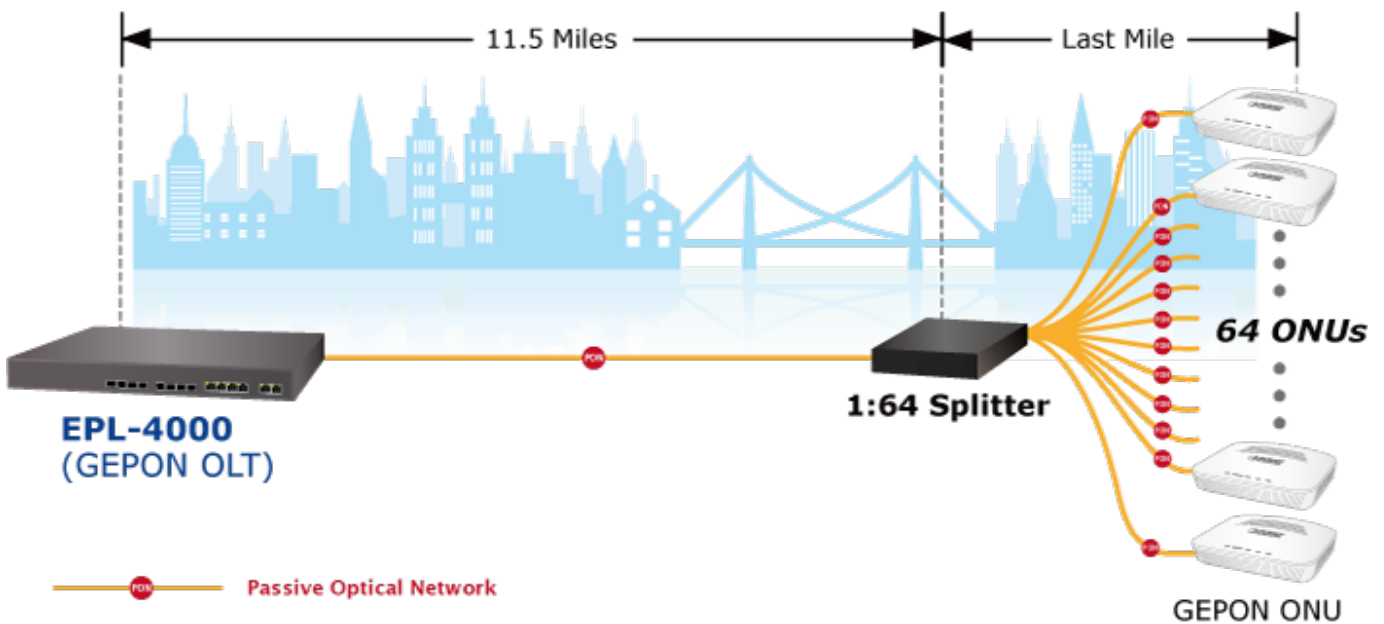

PLANET EPL-4000

Cena celkem:	28 035 Kč (bez DPH: 23 169 Kč)
Běžná cena:	30 838 Kč
Ušetříte:	2 803 Kč
Kód zboží:	NETPLA2349
Part No.:	EPL-4000
Záruka:	26 měs.
Stav:	Nové zboží

Popis

PLANET EPL-4000

GEPON OLT (Optical Line Terminal) **centrální jednotka pro výstavbu GEPON sítě**. Zařízení poskytuje vysoce efektivní řešení, pohodlnou správu, vysokou šířku pásma (1,25 Gbps pro upstream i downstream), pokrytí na velké vzdálenosti (až 20 km mezi uzly) a flexibilitu. Jedná se o spolehlivou a nákladově efektivní přístupovou technologii pro aplikace služeb "triple-play".

4x GEPON port (1,25 Gbps v každém směru, Optical Split Ratio 1:64, dosah až 20 km, TX: 1490 nm, RX: 1310 nm, SC/PC, 9/125 μm, SM), **4x 1/10G Base-X SFP+**, **4x 100/1000Base-T RJ-45**, 2x RJ-45 (management + konzole), podpora VLAN, Link Aggregation, Spanning Tree Protocol, IGMP Snooping, ACL, QoS, dynamického přidělování šířky pásma (DBA), L3 a EMS Utility.

ZÁKLADNÍ SPECIFIKACE

Porty: 4x GEAPON, 4x 1/10G Base-X SFP+, 4x 100/1000 Base-T RJ-45, 2x RJ-45 (management + konzole)

Napájení: interní zdroj, AC 100-240 V, příkon do 30 W

Provozní teplota: -10 až +55 °C

Rozměry: 442 x 200 x 43 mm

Hmotnost: 2,82 kg

Point to Multi-Point Application

Fiber To The Home (FTTH) Application

IP Surveillance System Application for Campus