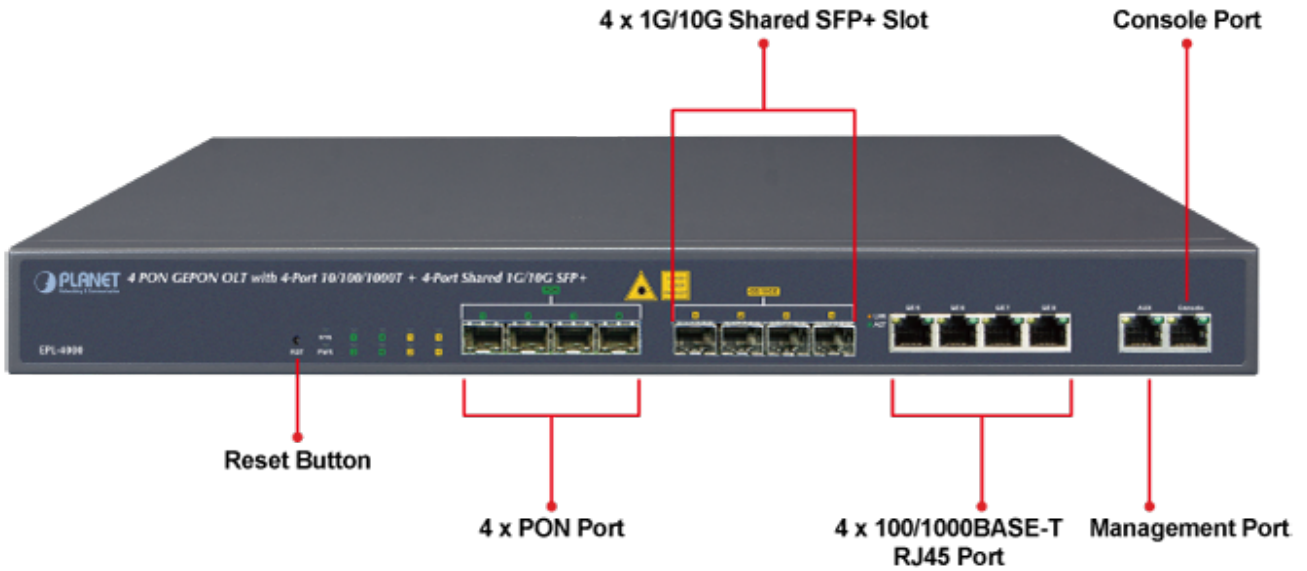

PLANET EPL-4000

Cena celkem:	26 208 Kč (bez DPH: 21 660 Kč)
Běžná cena:	28 829 Kč
Ušetříte:	2 621 Kč
Kód zboží:	NETPLA2349
Part No.:	EPL-4000
Záruka:	26 měs.
Stav:	Nové zboží

Popis

PLANET EPL-4000

GEAPON OLT (Optical Line Terminal) **centrální jednotka pro výstavbu GEAPON sítě**. Zařízení poskytuje vysoce efektivní řešení, pohodlnou správu, vysokou šířku pásma (1,25 Gbps pro upstream i downstream), pokrytí na velké vzdálenosti (až 20 km mezi uzly) a flexibilitu. Jedná se o spolehlivou a nákladově efektivní přístupovou technologii pro aplikace služeb "triple-play".

4x GEAPON port (1,25 Gbps v každém směru, Optical Split Ratio 1:64, dosah až 20 km, TX: 1490 nm, RX: 1310 nm, SC/PC, 9/125 μm, SM), **4x 1/10G Base-X SFP+**, **4x 100/1000Base-T RJ-45**, 2x RJ-45 (management + konzole), podpora VLAN, Link Aggregation, Spanning Tree Protocol, IGMP Snooping, ACL, QoS, dynamického přidělování šířky pásma (DBA), L3 a EMS Utility.

ZÁKLADNÍ SPECIFIKACE

Porty: 4x GEAPON, 4x 1/10G Base-X SFP+, 4x 100/1000 Base-T RJ-45, 2x RJ-45 (management + konzole)

Napájení: interní zdroj, AC 100-240 V, příkon do 30 W

Provozní teplota: -10 až +55 °C

Rozměry: 442 x 200 x 43 mm

Hmotnost: 2,82 kg

Point to Multi-Point Application

Fiber To The Home (FTTH) Application

IP Surveillance System Application for Campus