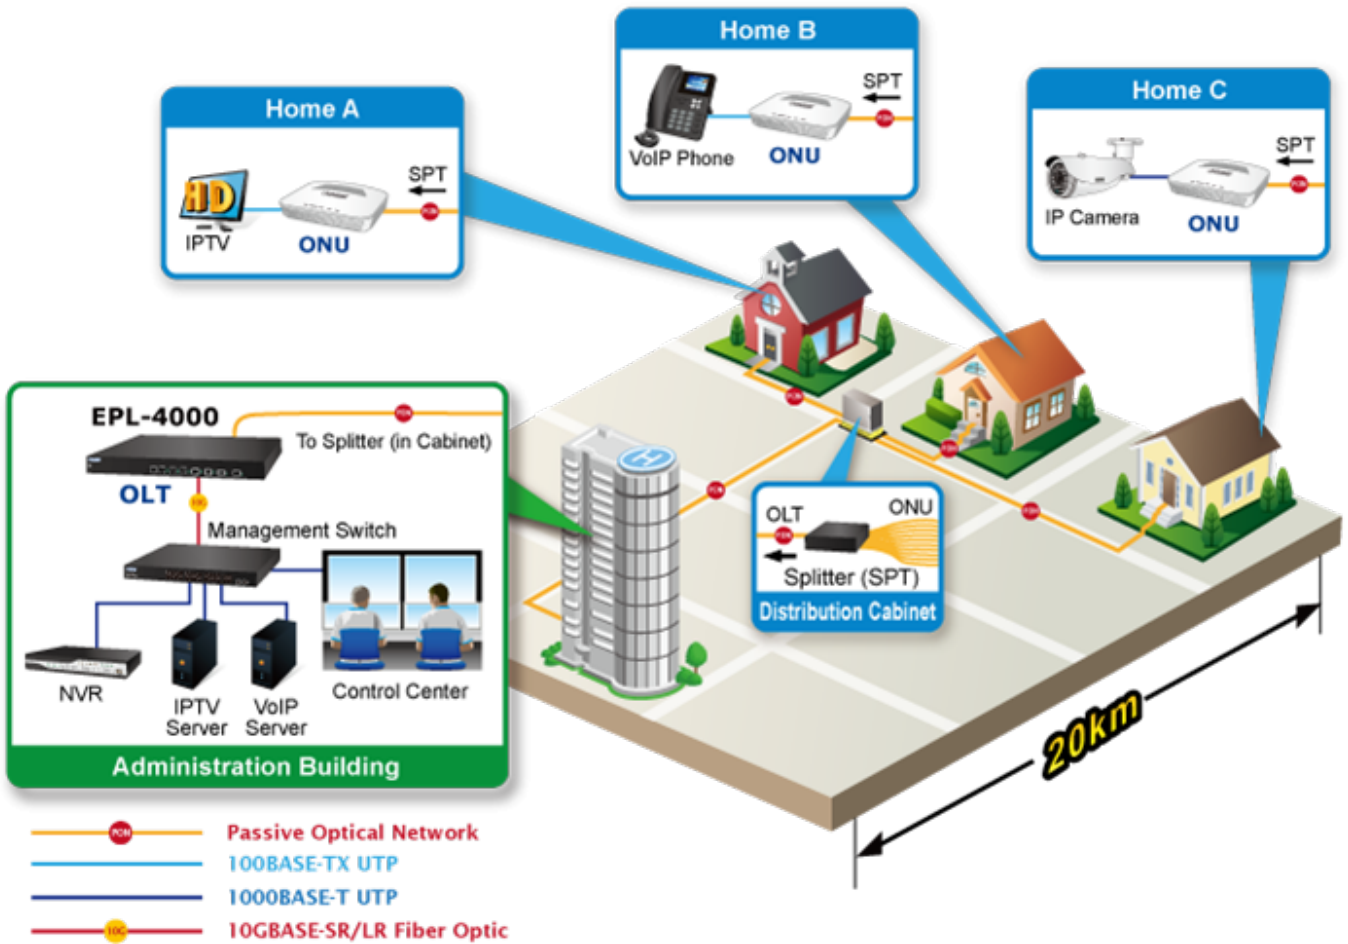

ZÁKLADNÍ SPECIFIKACE

Porty: 4x GEAPON, 4x 1/10G Base-X SFP+, 4x 100/1000 Base-T RJ-45, 2x RJ-45 (management + konzole)

Napájení: interní zdroj, AC 100-240 V, příkon do 30 W

Provozní teplota: -10 až +55 °C

Rozměry: 442 x 200 x 43 mm

Hmotnost: 2,82 kg

Point to Multi-Point Application

Fiber To The Home (FTTH) Application

IP Surveillance System Application for Campus