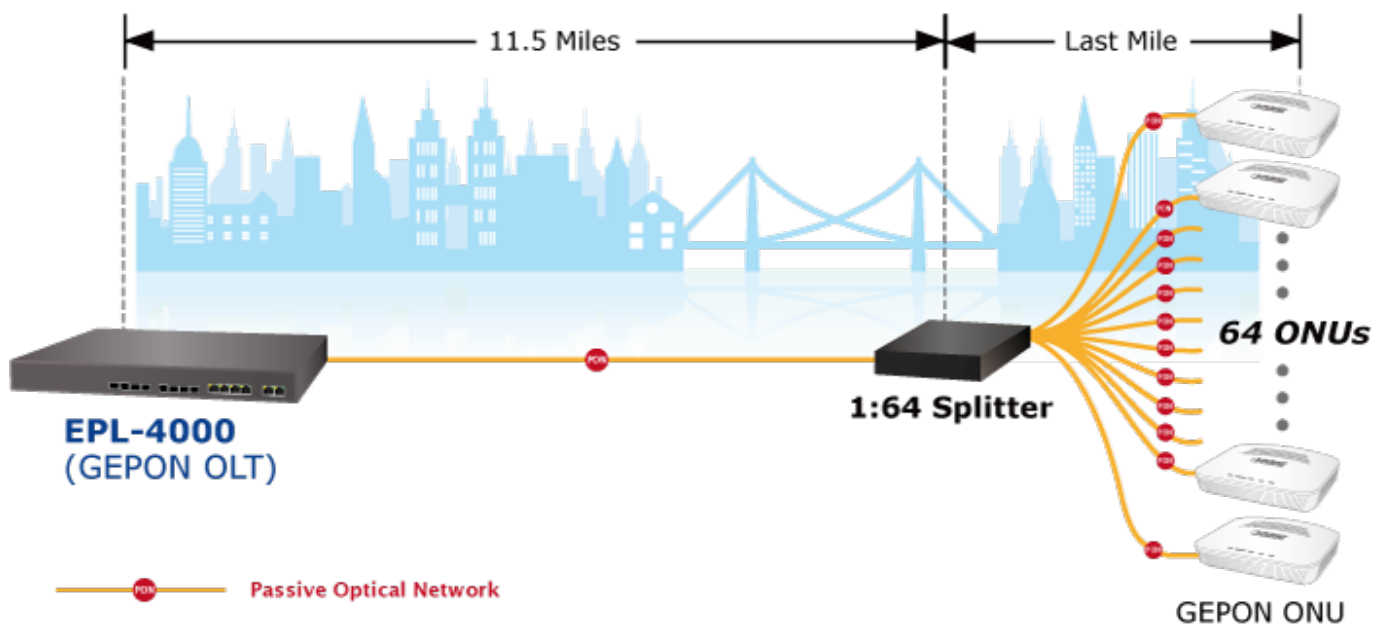

PLANET EPL-4000

Cena celkem:	26 208 Kč (bez DPH: 21 660 Kč)
Běžná cena:	28 829 Kč
Ušetříte:	2 621 Kč
Kód zboží:	NETPLA2349
Part No.:	EPL-4000
Záruka:	26 měs.
Stav:	Nové zboží

Popis

PLANET EPL-4000

GEAPON OLT (Optical Line Terminal) **centrální jednotka pro výstavbu GEAPON sítě**. Zařízení poskytuje vysoce efektivní řešení, pohodlnou správu, vysokou šířku pásma (1,25 Gbps pro upstream i downstream), pokrytí na velké vzdálenosti (až 20 km mezi uzly) a flexibilitu. Jedná se o spolehlivou a nákladově efektivní přístupovou technologii pro aplikace služeb "triple-play".

4x GEAPON port (1,25 Gbps v každém směru, Optical Split Ratio 1:64, dosah až 20 km, TX: 1490 nm, RX: 1310 nm, SC/PC, 9/125 μm, SM), **4x 1/10G Base-X SFP+**, **4x 100/1000Base-T RJ-45**, 2x RJ-45 (management + konzole), podpora VLAN, Link Aggregation, Spanning Tree Protocol, IGMP Snooping, ACL, QoS, dynamického přidělování šířky pásma (DBA), L3 a EMS Utility.

ZÁKLADNÍ SPECIFIKACE

Porty: 4x GEAPON, 4x 1/10G Base-X SFP+, 4x 100/1000 Base-T RJ-45, 2x RJ-45 (management + konzole)

Napájení: interní zdroj, AC 100-240 V, příkon do 30 W

Provozní teplota: -10 až +55 °C

Rozměry: 442 x 200 x 43 mm

Hmotnost: 2,82 kg

Point to Multi-Point Application

Fiber To The Home (FTTH) Application

IP Surveillance System Application for Campus