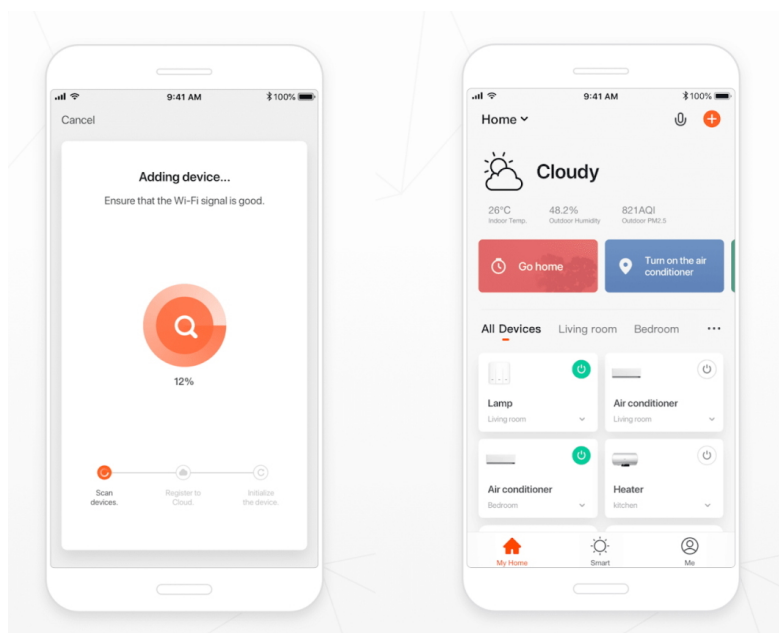

IMMAX NEO Smart klávesnice

Chytrá klávesnice slouží pro ovládání systému zabezpečení IMMAX NEO. Komunikace probíhá bezdrátově skrze protokol **Zigbee 3.0**. Napájení zajišťují tři AAA baterie.

ZÁKLADNÍ SPECIFIKACE

Rozhraní: Zigbee 3.0

Aplikace dostupná pro: Android, iOS

Frekvence: 2400 - 2483 MHz

Dosah: až 30 m

Stupeň krytí: IP20

Rozměry: 135 x 90 x 15 mm

Napájení: 3 x baterie AAA

Barva: bílá