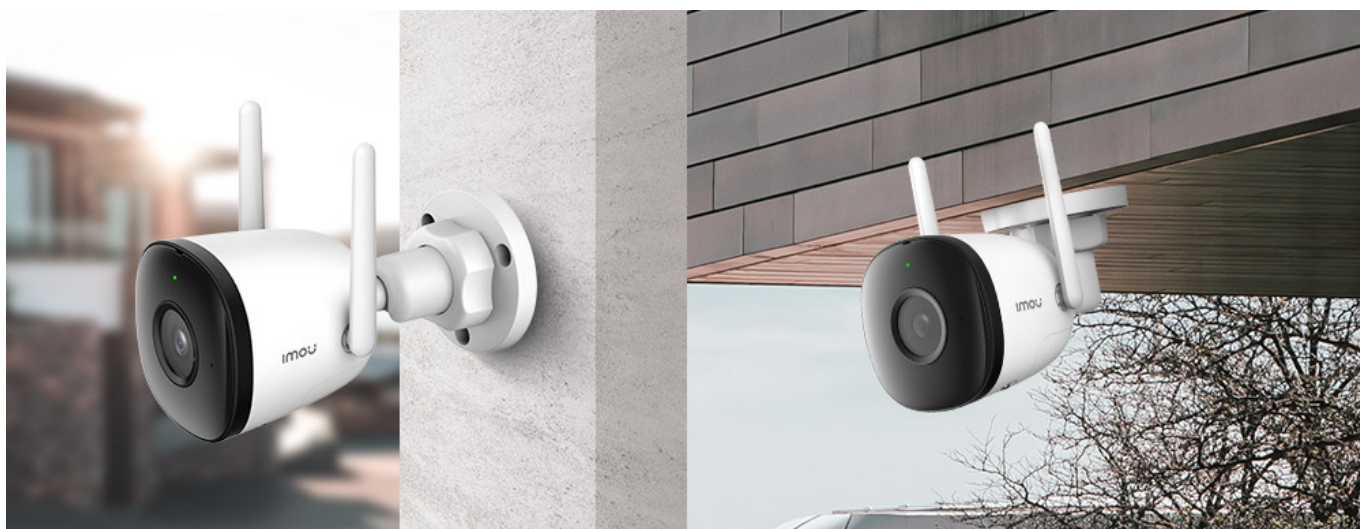

IMOU BULLET 2C

Cena celkem:	834 Kč (bez DPH: 689 Kč)
Běžná cena:	918 Kč
Ušetříte:	83 Kč
Kód zboží:	KIPMOU1035
Part No.:	IPC-F22P
Záruka:	36 měs.
Stav:	Nové zboží

Popis

Imou Bullet 2C

IP kamera Imou Bullet 2C přináší živý monitoring v křišťálově čisté **Full HD** kvalitě. Komprese **H.265** snižuje nároky na přenos dat a úložiště až o 50 %. Zorný **úhel 102°** poskytuje výhled na větší část prostranství a efektivně redukuje slepá místa. Pro nahrávání zřetelného videa i v naprosté tmě disponuje kamera **nočním režimem s IR přisvícením** do vzdálenosti až 30 m. Kamera disponuje detekcí pohybu a rozpoznáním osoby. O narušení prostoru se ihned dozvíte skrze **notifikaci**, kterou kamera zašle do vašeho mobilního telefonu prostřednictvím **aplikace Imou Life**. Ta mimo jiné umožňuje pohodlnou vzdálenou správu, ovládní kamery, živý náhled či přehrávání záznamu. Díky voděodolnému krytu dle **IP67** nabízí kamera jak vnitřní, tak i venkovní možnost použití.

ZÁKLADNÍ SPECIFIKACE

Vlastnosti:

- Mobilní aplikace v češtině
- Detekce pohybu a rozpoznání osoby
- Alarmové notifikace
- Noční režim
- Podpora ONVIF
- Kodeky H.265/ H.264
- Slot pro micro SD kartu
- Zabudovaný mikrofon

Zobrazení:

Rozlišení snímače: 2,0 Mpx

Snímací čip: 1/2,8" CMOS

Maximální rozlišení: 1920 x 1080 px

Snímková rychlost: 25/30 fps

IR přísvit: ano, do 30 m

Objektiv: f = 2,8 mm, úhel záběru 102° horizontálně, 54° vertikálně, 120° diagonálně

Rozhraní:

Wi-Fi: ano, IEEE 802.1b/g/n

Video komprese: H.265/ H.264

Podpora ONVIF: ano

Slot paměťových karet: microSD (max. 256 GB)

Audio: vestavěný mikrofon

Mechanické vlastnosti a prostředí:

Napájení: DC 12 V/ 0,5 A, spotřeba do 3,5 W (adaptér je součástí dodávky)