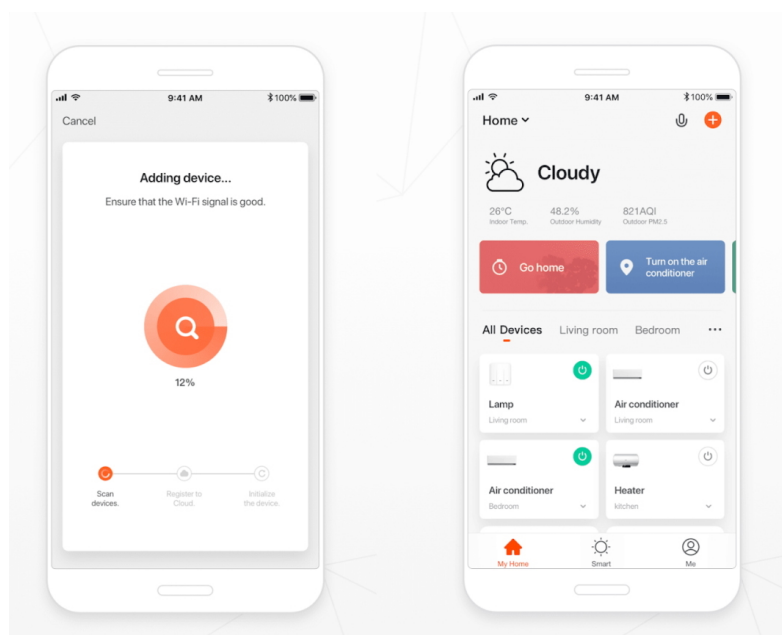

Popis

IMMAX NEO E27 9 W RGB+CCT

Chytrá, **stmívatelná**, barevná LED žárovka umožňuje **nastavení barvy a jasu** světla dle aktuální potřeby. Kromě **RGB** barevné škály je možné měnit také teplotu světla od teplé až po studenou bílou. Žárovka je založena na bezpečné a spolehlivé bezdrátové komunikaci **Wi-Fi**. Samozřejmostí je kompatibilita se systémy iOS či Android a hlasovým ovládáním přes Amazon Alexa, Google Assistant nebo Apple Siri.