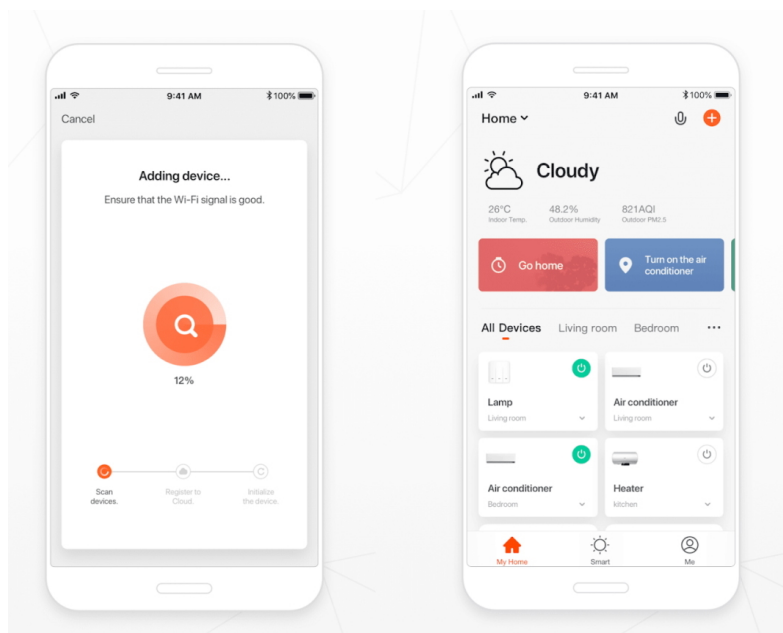

IMMAX NEO E27 9W RGB+CCT

Cena celkem:	249 Kč
	(bez DPH: 206 Kč)
Běžná cena:	274 Kč
Ušetříte:	25 Kč
Kód zboží:	OSVIMM1135
Part No.:	07712L
Záruka:	24 měs.
Stav:	Nové zboží

Popis

IMMAX NEO E27 9 W RGB+CCT

Chytrá, **stmívatelná**, barevná LED žárovka umožňuje **nastavení barvy a jasu** světla dle aktuální potřeby. Kromě **RGB** barevné škály je možné měnit také teplotu světla od teplé až po studenou bílou. Žárovka je založena na bezpečné a spolehlivé bezdrátové komunikaci **Wi-Fi**. Samozřejmostí je kompatibilita se systémy iOS či Android a hlasovým ovládáním přes Amazon Alexa, Google Assistant nebo Apple Siri.

ZÁKLADNÍ SPECIFIKACE

Patice: E27

Příkon: 9 W

Svítivost: 806 lm

Barva světla: RGB + teplá-studená bílá

Barevná teplota: 2700–6500 K

Stmívání: ano

Životnost: 25000 hodin

Vstupní napětí: 230 V AC

Úhel světelného paprsku: 240°

Barva: bílá

Energetická třída (EEI): F

TuyaSmart:

[Aplikace pro Android](#)

[Aplikace pro iOS](#)
