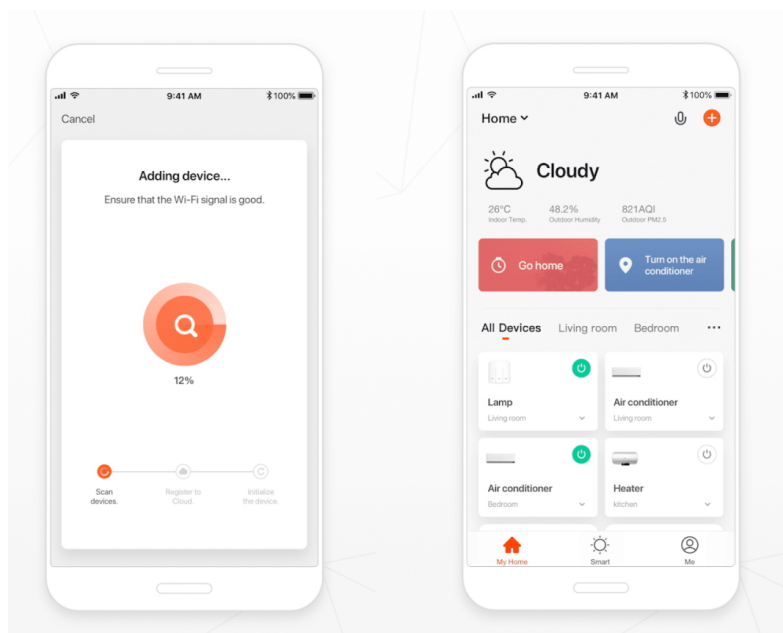

IMMAX NEO SMART DÁLKOVÝ OVLADAČ V2

Cena celkem:

709 Kč
(bez DPH: 586 Kč)

Běžná cena:

780 Kč

Ušetříte:

71 Kč

Kód zboží:

IMMAX NEO Smart dálkový ovladač v2

Dálkový ovladač pro ovládání světelných zdrojů systému Immax NEO komunikující na protokolu **ZigBee 3.0**, který je **kompatibilní s iOS, Android, Amazon Alexa, Apple Siri zkratky, Google Assistant**. Ovladačem je možné stmívat, vypínat či měnit teplotu barvy světelných zdrojů. Díky tomu můžete mít osvětlení v domácnosti kdykoliv pod kontrolou a stát se tak "pánem světla".