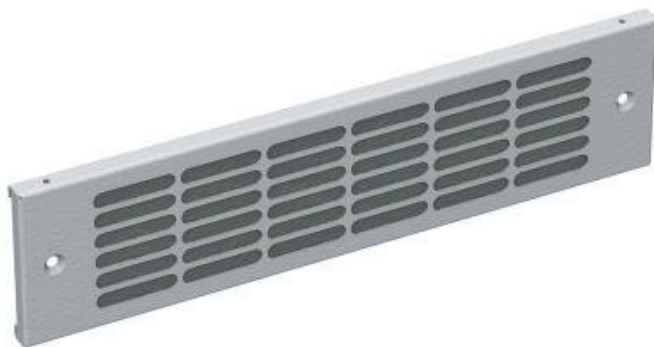

SOLARIX PANEL PODSTAVCE 86064462

Cena celkem:	258 Kč
	(bez DPH: 213 Kč)
Běžná cena:	284 Kč
Ušetříte:	26 Kč
Kód zboží:	NOSSOL1005
Part No.:	86064462
Stav:	Nové zboží

Popis

Solarix panel podstavce 86064462

Panel podstavce s mřížkou pro montáž do modulárních podstavců pod stojanové rozvaděče řady **LC-50, LC-30** Solarix. Je doplněn vyměnitelnou **filtrační tkaninou**, která umožňuje proudit dostatečnému množství filtrovaného vzduchu do rozvaděče.

ZÁKLADNÍ SPECIFIKACE

Šířka: 600 mm

Výška: 100 mm

Barva: šedá

Příklad sestavení: