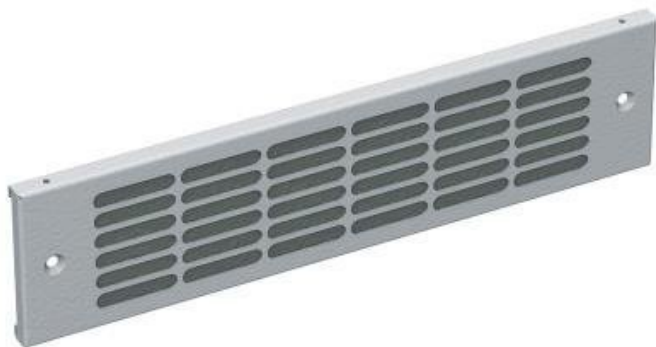

SOLARIX PANEL PODSTAVCE 86064462

Cena celkem:	258 Kč (bez DPH: 213 Kč)
Běžná cena:	284 Kč
Ušetříte:	26 Kč
Kód zboží:	NOSSOL1005
Part No.:	86064462
Stav:	Nové zboží

Popis

Solarix panel podstavce 86064462

Panel podstavce s mřížkou pro montáž do modulárních podstavců pod stojanové rozvaděče řady **LC-50, LC-30** Solarix. Je doplněn vyměnitelnou **filtrační tkaninou**, která umožňuje proudit dostatečnému množství filtrovaného vzduchu do rozvaděče.

ZÁKLADNÍ SPECIFIKACE

Šířka: 600 mm

Výška: 100 mm

Barva: šedá

Příklad sestavení: