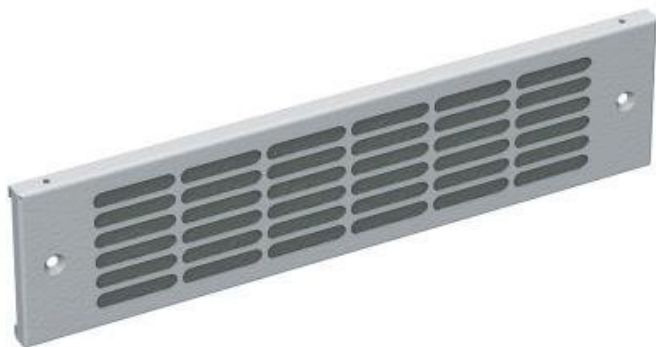

SOLARIX PANEL PODSTAVCE 86064462

Cena celkem:	258 Kč
	(bez DPH: 213 Kč)
Běžná cena:	284 Kč
Ušetříte:	26 Kč
Kód zboží:	NOSSOL1005
Part No.:	86064462
Stav:	Nové zboží

Popis

Solarix panel podstavce 86064462

Panel podstavce s mřížkou pro montáž do modulárních podstavců pod stojanové rozvaděče řady **LC-50, LC-30** Solarix. Je doplněn vyměnitelnou **filtrační tkaninou**, která umožňuje proudit dostatečnému množství filtrovaného vzduchu do rozvaděče.

ZÁKLADNÍ SPECIFIKACE

Šířka: 600 mm

Výška: 100 mm

Barva: šedá

Příklad sestavení: