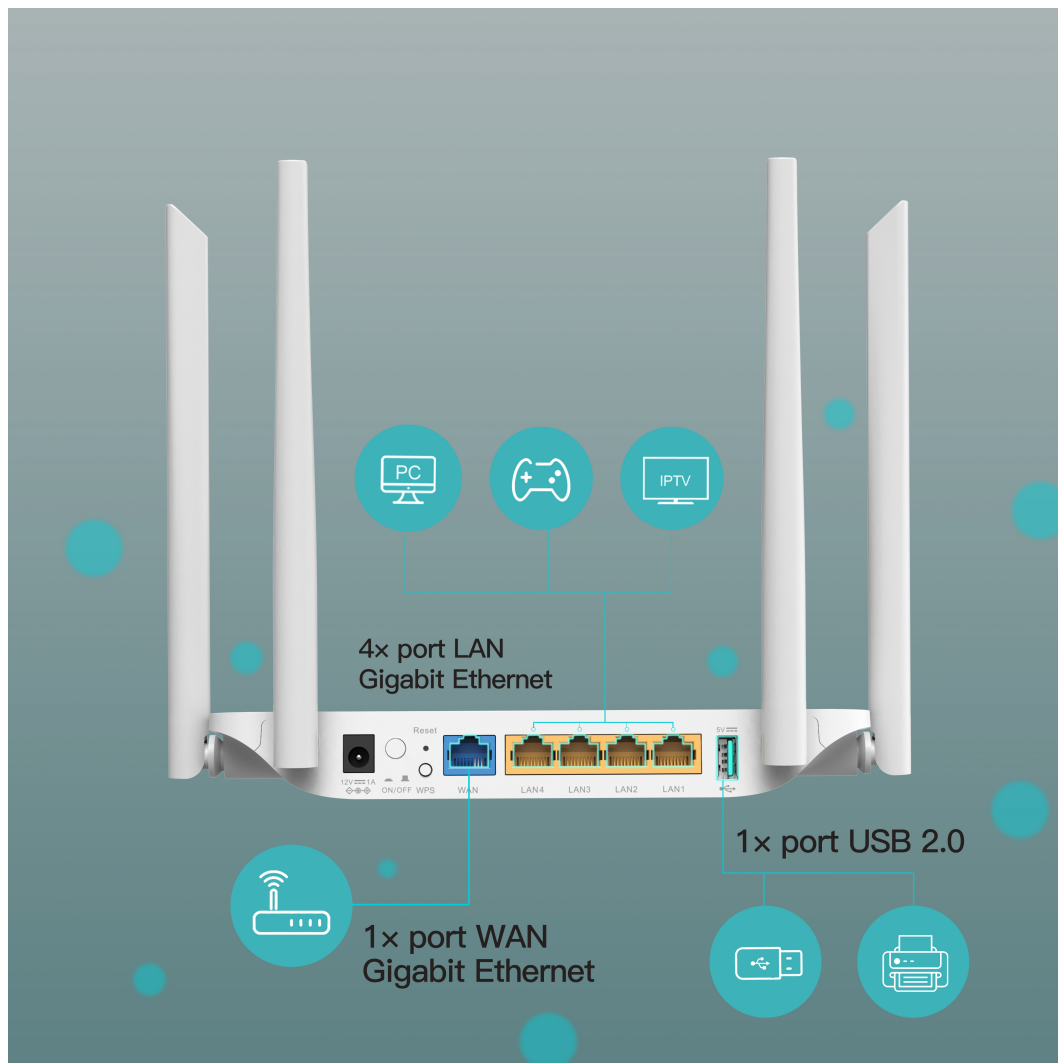

Záruka:

48 měs.

Stav:

Nové zboží

Popis

Strong 1200S

Wi-Fi router s podporou standardů **802.11a/b/g/n/ac**, který v pásmu **5 GHz** nabízí rychlost bezdrátového přenosu až **867 Mb/s** a v pásmu **2,4 GHz** poskytuje rychlost až **300 Mb/s**.

Router se současným použitím dvou pásem pro vysokorychlostní internet

300 Mb/s
2.4 GHZ

867 Mb/s
5 GHZ

Disponuje **čtyřmi anténami** se ziskem 5 dBi pro široké bezdrátové pokrytí.

Užívejte si rychlé připojení k internetu u všech vašich zařízení současně

Z portů jsou k dispozici **čtyři GbE RJ-45 LAN**, **jeden GbE RJ-45 WAN** a jeden **USB 2.0 port** pro sdílení tiskáren a úložišť.

Samozřejmostí je snadné nastavení a instalace díky **WPS** tlačítku.

ZÁKLADNÍ SPECIFIKACE