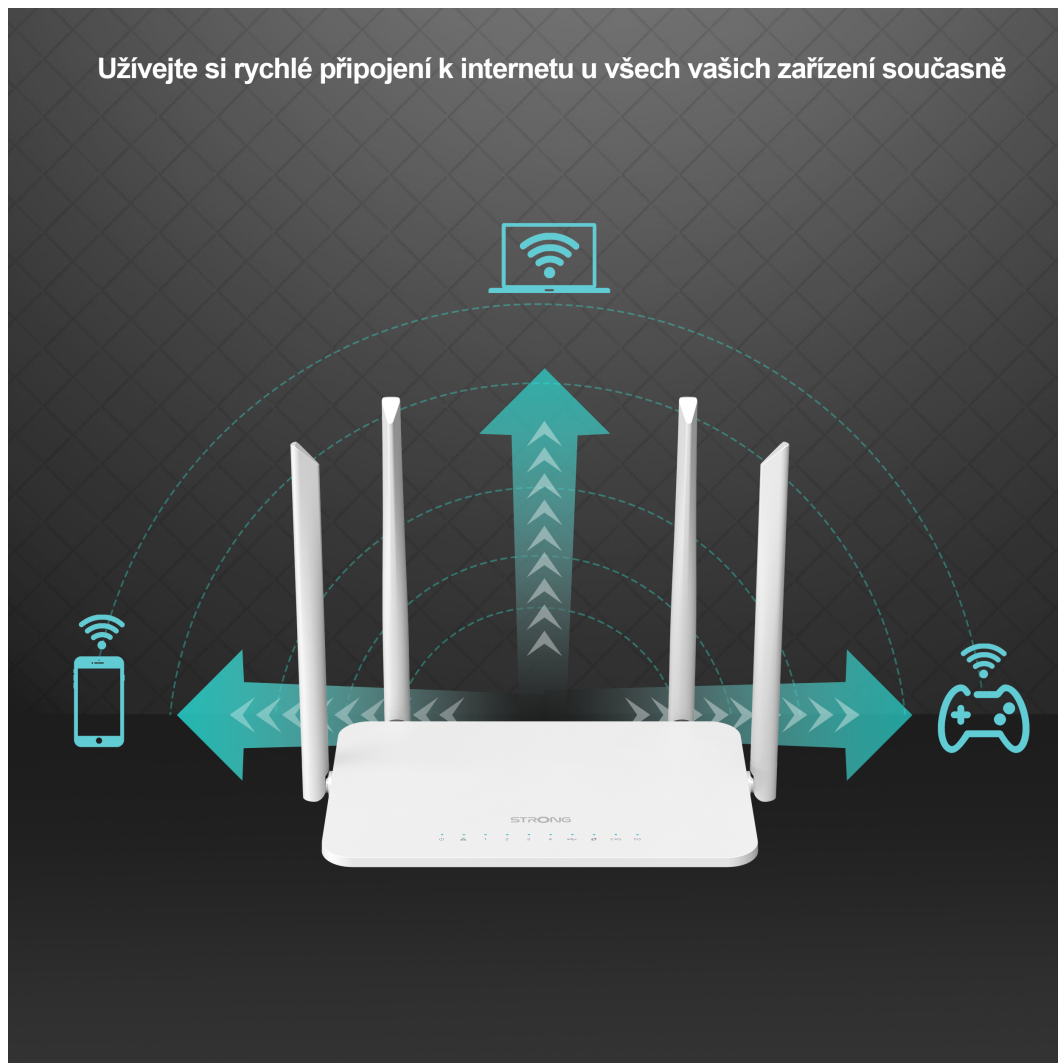

Záruka:

48 měs.

Stav:

Nové zboží

Popis

Strong 1200S

Wi-Fi router s podporou standardů **802.11a/b/g/n/ac**, který v pásmu **5 GHz** nabízí rychlost bezdrátového přenosu až **867 Mb/s** a v pásmu **2,4 GHz** poskytuje rychlost až **300 Mb/s**.

Router se současným použitím dvou pásem pro vysokorychlostní internet

300 Mb/s
2.4 GHZ

867 Mb/s
5 GHZ

Disponuje **čtyřmi anténami** se ziskem 5 dBi pro široké bezdrátové pokrytí.

Užívejte si rychlé připojení k internetu u všech vašich zařízení současně

Z portů jsou k dispozici **čtyři GbE RJ-45 LAN**, **jeden GbE RJ-45 WAN** a jeden **USB 2.0 port** pro sdílení tiskáren a úložišť.

Samozřejmostí je snadné nastavení a instalace díky **WPS** tlačítku.

ZÁKLADNÍ SPECIFIKACE