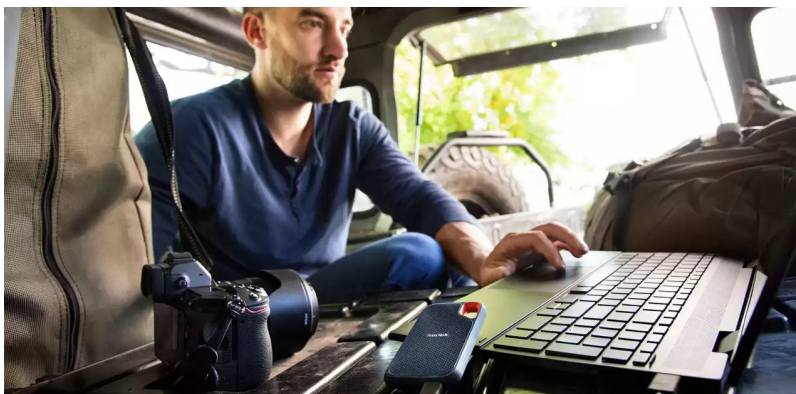

SanDisk Extreme Portable V2 - pro život i data v pohybu

Externí SSD disk SanDisk Extreme Portable V2 je ideální volbou pro všechny, kteří preferují život v pohybu a svá data chtějí mít vždy po ruce. Vynikají dokonalým spojením odolnosti a vysoké přenosové rychlosti dat. **Úložiště s kapacitou 2 TB** představuje obří kapacitu pro vaše data, tvůrčí činnost a další projekty nebo multimediální obsah.

Tento rychlík **SanDisk Extreme Portable V2** se chlubí i precizně odvedenou **konstrukcí a silikonovým pouzdem**, což zajišťuje pevnost a odolnost proti pádu z výšky až 2 metry a krytí **IP55** poskytuje **ochranu vůči vodě a prachu**. O poškození při přenášení, fotografování a jiných aktivitách v terénu nemusíte mít strach z poškození. Na cestách můžete disk **SanDisk Extreme Portable V2** také připevnit k opasku nebo batohu pomocí poutka. Uložená data budou v bezpečí také díky heslu s **256bitovým AES šifrováním**.

SanDisk Extreme Portable V2 2 TB

Externí SSD disk s kapacitou **2 TB** a rychlostí čtení až **1050 MB/s** je ideálním vysokorychlostním úložištěm pro snímky, videa a zvukové soubory s vysokým rozlišením. Disk je odolný vůči nárazům, vibracím a díky krytí **IP55** také proti prachu či rozlité vody. Disk je možné zabezpečit **heslem s 256bitovým AES šifrováním**. Připojení je realizováno skrze rozhraní **USB-C 3.2 Gen2**.