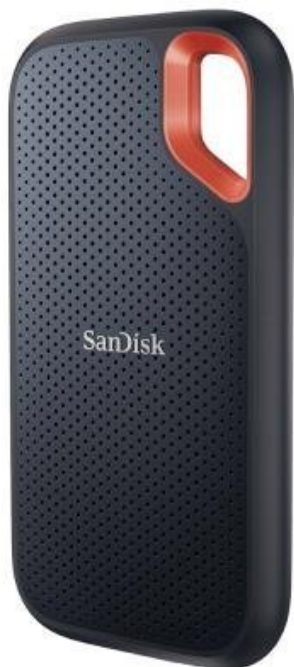

SANDISK EXTREME PORTABLE V2 2TB

Cena celkem:	10 758 Kč (bez DPH: 8 891 Kč)
Běžná cena:	11 834 Kč
Ušetříte:	1 076 Kč
Kód zboží:	SSDSAN1050
Part No.:	SDSSDE61-2T00-G25
Záruka:	36 měs.
Stav:	Nové zboží

Popis

SanDisk Extreme Portable V2 - pro život i data v pohybu

Externí SSD disk SanDisk Extreme Portable V2 je ideální volbou pro všechny, kteří preferují život v pohybu a svá data chtějí mít vždy po ruce. Vynikají dokonalým spojením odolnosti a vysoké přenosové rychlosti dat. **Úložiště s kapacitou 2 TB** představuje obří kapacitu pro vaše data, tvůrčí činnost a další projekty nebo multimediální obsah.

Tento rychlík **SanDisk Extreme Portable V2** se chlubí i precizně odvedenou **konstrukcí a silikonovým pouzdem**, což zajišťuje pevnost a odolnost proti pádu z výšky až 2 metry a krytí **IP55** poskytuje **ochranu vůči vodě a prachu**. O poškození při přenášení, fotografování a jiných aktivitách v terénu nemusíte mít strach z poškození. Na cestách můžete disk **SanDisk Extreme Portable V2** také připevnit k opasku nebo batohu pomocí poutka. Uložená data budou v bezpečí také díky heslu s **256bitovým AES šifrováním**.

SanDisk Extreme Portable V2 2 TB

Externí SSD disk s kapacitou **2 TB** a rychlostí čtení až **1050 MB/s** je ideálním vysokorychlostním úložištěm pro snímky, videa a zvukové soubory s vysokým rozlišením. Disk je odolný vůči nárazům, vibracím a díky krytí **IP55** také proti prachu či rozlité vody. Disk je možné zabezpečit **heslem s 256bitovým AES šifrováním**. Připojení je realizováno skrze rozhraní **USB-C 3.2 Gen2**.