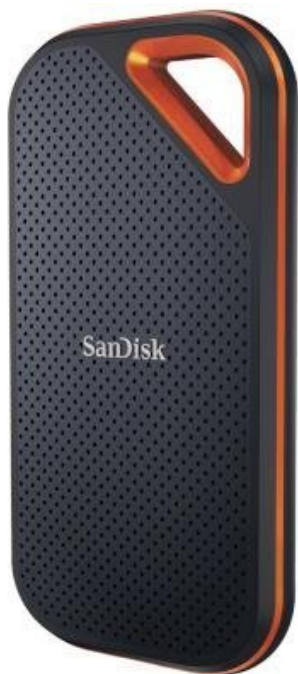

## SANDISK EXTREME PRO PORTABLE V2 1TB

Cena celkem:	<b>4 300 Kč</b> <b>(bez DPH: 3 554 Kč)</b>
Běžná cena:	<b>4 730 Kč</b>
Ušetříte:	<b>430 Kč</b>
Kód zboží:	SSDSAN1055
Part No.:	SDSSDE81-1T00-G25
Záruka:	36 měs.
Stav:	Nové zboží

### SanDisk Extreme PRO Portable V2 1 TB

Externí SSD disk s kapacitou **1 TB** a rychlostí přenosu **až 2000 MB/s** je ideálním vysokorychlostním úložištěm pro snímky, videa a zvukové soubory s vysokým rozlišením. Odolná konstrukce s tělem z kovaného hliníku spolehlivě chrání jádro disku a odvádí teplo. Plášť z pevného silikonu navíc zvyšuje nárazuvzdornost a krytí **IP55** se postará o odolnost vůči vodě a prachu. Disk je možné zabezpečit **heslem s 256bitovým AES šifrováním**. Připojení je realizováno skrze rozhraní **USB 3.2 Gen2x2 typu C**.