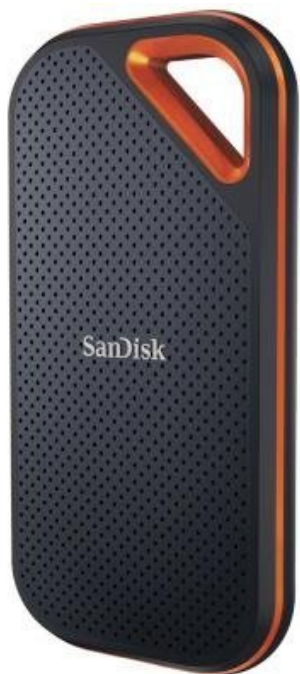

## SANDISK EXTREME PRO PORTABLE V2 1TB

Cena celkem:	<b>4 289 Kč</b> <b>(bez DPH: 3 545 Kč)</b>
Běžná cena:	<b>4 718 Kč</b>
Ušetříte:	<b>429 Kč</b>
Kód zboží:	SSDSAN1055
Part No.:	SDSSDE81-1T00-G25
Záruka:	36 měs.
Stav:	Nové zboží

### SanDisk Extreme PRO Portable V2 1 TB

Externí SSD disk s kapacitou **1 TB** a rychlostí přenosu **až 2000 MB/s** je ideálním vysokorychlostním úložištěm pro snímky, videa a zvukové soubory s vysokým rozlišením. Odolná konstrukce s tělem z kovaného hliníku spolehlivě chrání jádro disku a odvádí teplo. Plášť z pevného silikonu navíc zvyšuje nárazuvzdornost a krytí **IP55** se postará o odolnost vůči vodě a prachu. Disk je možné zabezpečit **heslem s 256bitovým AES šifrováním**. Připojení je realizováno skrze rozhraní **USB 3.2 Gen2x2 typu C**.