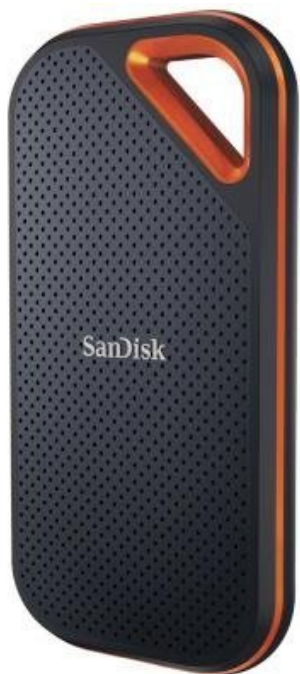

## SANDISK EXTREME PRO PORTABLE V2 2TB

Cena celkem:	<b>6 479 Kč</b> <b>(bez DPH: 5 355 Kč)</b>
Běžná cena:	<b>7 127 Kč</b>
Ušetříte:	<b>648 Kč</b>
Kód zboží:	SSDSAN1060
Part No.:	SDSSDE81-2T00-G25
Záruka:	36 měs.
Stav:	Nové zboží

### SanDisk Extreme PRO Portable V2 2 TB

Externí SSD disk s kapacitou **2 TB** a rychlostí přenosu **až 2000 MB/s** je ideálním vysokorychlostním úložištěm pro snímky, videa a zvukové soubory s vysokým rozlišením. Odolná konstrukce s tělem z kovaného hliníku spolehlivě chrání jádro disku a odvádí teplo. Plášť z pevného silikonu navíc zvyšuje nárazuvzdornost a krytí **IP55** se postará o odolnost vůči vodě a prachu. Disk je možné zabezpečit **heslem s 256bitovým AES šifrováním**. Připojení je realizováno skrze rozhraní **USB 3.2 Gen2x2 typu C**.