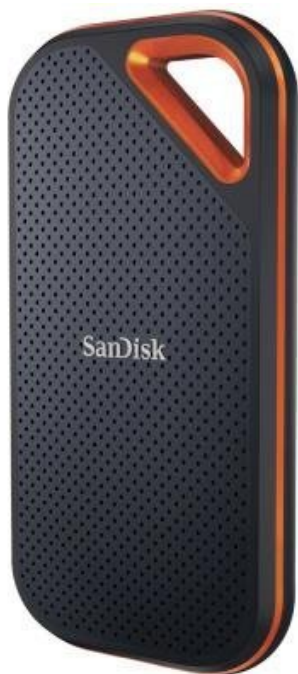

SANDISK EXTREME PRO PORTABLE V2 2TB

Cena celkem:	6 496 Kč (bez DPH: 5 369 Kč)
Běžná cena:	7 146 Kč
Ušetříte:	650 Kč
Kód zboží:	SSDSAN1060
Part No.:	SDSSDE81-2T00-G25
Záruka:	36 měs.
Stav:	Nové zboží

Popis

SanDisk Extreme PRO Portable V2 2 TB

Externí SSD disk s kapacitou **2 TB** a rychlostí přenosu **až 2000 MB/s** je ideálním vysokorychlostním úložištěm pro snímky, videa a zvukové soubory s vysokým rozlišením. Odolná konstrukce s tělem z kovaného hliníku spolehlivě chrání jádro disku a odvádí teplo. Plášť z pevného silikonu navíc zvyšuje nárazuvzdornost a krytí **IP55** se postará o odolnost vůči vodě a prachu. Disk je možné zabezpečit **heslem s 256bitovým AES šifrováním**. Připojení je realizováno skrze rozhraní **USB 3.2 Gen2x2 typu C**.

Součástí balení je kabel USB-C a adaptér z USB-C na USB-A.

ZÁKLADNÍ SPECIFIKACE

Kapacita: 2 TB

Rozhraní: USB 3.2 Gen2x2 typ C, USB typ A

Rozměry: 110,26 x 57,34 x 10,22 mm

Barva: černá - oranžová