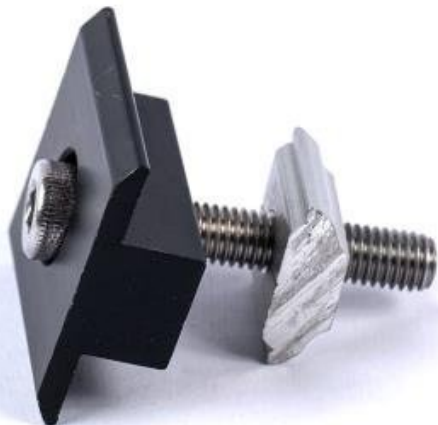

XTEND SOLARMÍ SCSD-40B

Cena celkem:	31 Kč (bez DPH: 25 Kč)
Běžná cena:	34 Kč
Ušetříte:	3 Kč
Kód zboží:	SOPGWL0173
Part No.:	SCSD-40B
Záruka:	26 měs.
Stav:	Nové zboží

Popis

Xtend Solarmi SCSD-40B

Držák (středový) slouží pro uchycení solárních panelů z obou stran na hliníkovou lištu řady **SC**. Upevňuje se pomocí imbusového klíče **M8**.

ZÁKLADNÍ SPECIFIKACE

Kompatibilita: lišta SC, solar. panel 35/40 mm

Materiál: hliníková slitina

Barva: černá

Více informací o tom, jak připravit konstrukci pro uchycení solárních panelů na střechu naleznete na následujícím odkazu.
[Sestava držáků pro pole solárních panelů na střechu.](#)