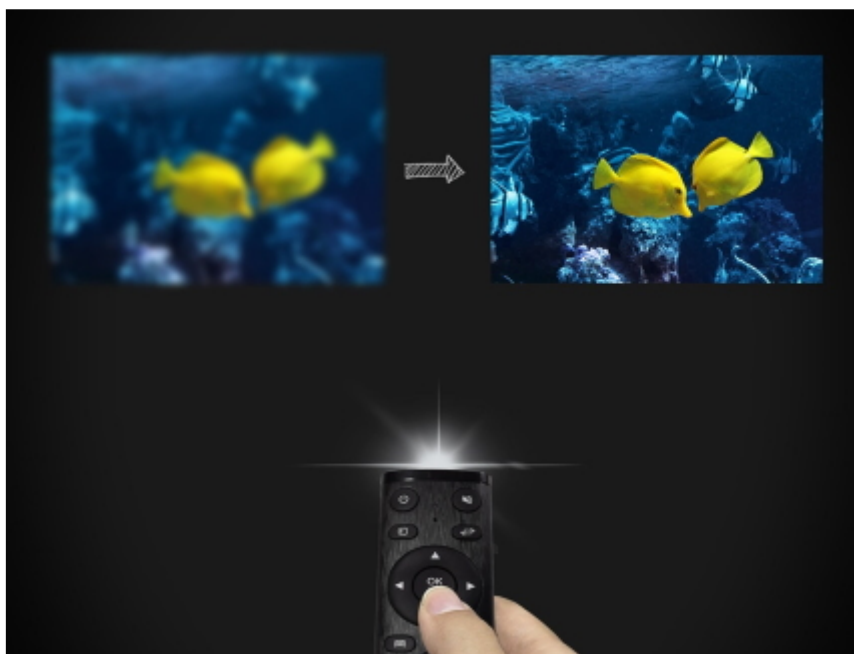

### HP CC200

**Full HD projektor HP CC200** vám zprostředkuje optimální požitek ze sledování v pohodlí domova. Kromě ostrého rozlišení disponuje tento model také svítivostí 100 ANSI lumenů a díky **kompaktním rozměrům** se snadno vměstná do jakéhokoli prostoru, na stůl apod. Po designové stránce je mimořádně elegantní, takže jednoduše vpluje do každého moderního interiéru.

Navíc jej díky jeho velikosti přemístíte na požadované místo a promítat můžete na **plochu o velikosti až 80 palců** na **vzdálenost pouhých 2.1 metrů**. Zážitky při sledování obsahu na velkoplošné obrazovce si dopřejete i v malých bytech a prostorech. Součástí je dálkové ovládání, takže ideální obraz je otázkou několika stisknutí tlačítka. Samozřejmostí je přítomnost stereo reproduktorů pro plnohodnotné ozvučení, pro připojení médií jsou k dispozici **2 USB porty**.

Připojit můžete streamovací zařízení typu **Chromecast** či **Firestick** a sledovat oblíbené filmy a seriály **bezdrátově**. Přes rozhraní **HDMI** lze připojit také smartphone, tablet, notebook a rychle se dostat k oblíbenému obsahu. **Nová generace LED optiky** zajišťuje dlouhou životnost a provoz až 20 000 hodin.