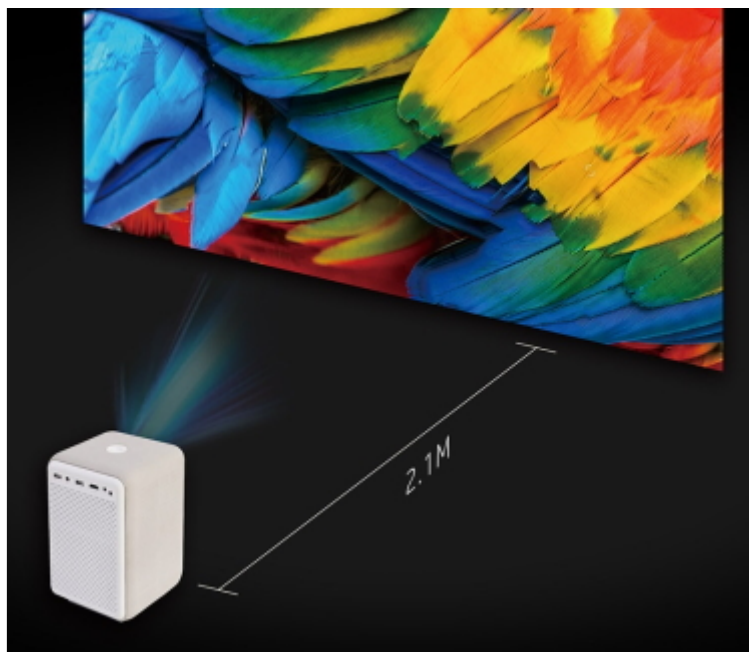

### HP CC200

**Full HD projektor HP CC200** vám zprostředkuje optimální požitek ze sledování v pohodlí domova. Kromě ostrého rozlišení disponuje tento model také svítivostí 100 ANSI lumenů a díky **kompaktním rozměrům** se snadno vměstná do jakéhokoli prostoru, na stůl apod. Po designové stránce je mimořádně elegantní, takže jednoduše vpluje do každého moderního interiéru.

Navíc jej díky jeho velikosti přemístíte na požadované místo a promítat můžete na **plochu o velikosti až 80 palců** na **vzdálenost pouhých 2.1 metrů**. Zážitky při sledování obsahu na velkoplošné obrazovce si dopřejete i v malých bytech a prostorech. Součástí je dálkové ovládání, takže ideální obraz je otázkou několika stisknutí tlačítka. Samozřejmostí je přítomnost stereo reproduktorů pro plnohodnotné ozvučení, pro připojení médií jsou k dispozici **2 USB porty**.

Kompaktní projektor s **Full HD** rozlišením 1920 × 1080 obrazových bodů. Disponuje svítivostí **100 ANSI lumenů**. Základní ozvučení zajišťují **stereo reproduktory** s celkovým výkonem 6 W. Pro přehrávání médií jsou přítomny **dva USB porty**.

#### **ZÁKLADNÍ SPECIFIKACE**

**Systém projekce:** LCD

**Rozlišení:** 1920 × 1080 px

**Jas:** 100 ANSI lumenů

**Rozhraní:** 1× HDMI, 2× USB 2.0, 1× sluchátkový výstup

**Barva:** bílá-šedá

---

Váš prohlížeč nepodporuje video HTML5.