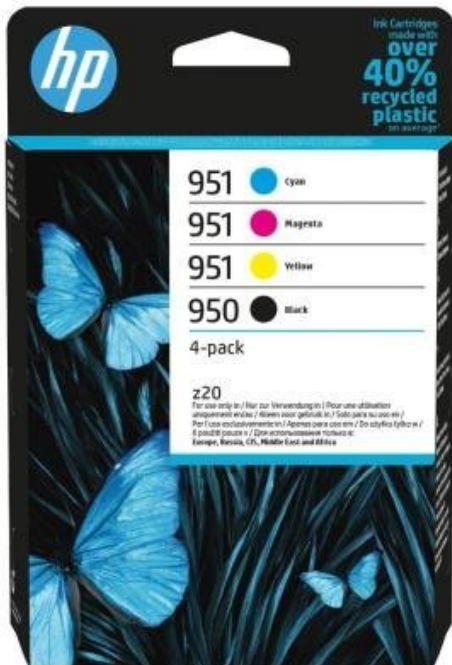

## HP 950/951 (6ZC65AE) CMYK MULTIPACK

Cena celkem:	<b>2 749 Kč</b>
	<b>(bez DPH: 2 272 Kč)</b>
Běžná cena:	<b>3 024 Kč</b>
Ušetříte:	<b>275 Kč</b>
Kód zboží:	CARH10560
Part No.:	6ZC65AE
Záruka:	24 měs.
Stav:	Nové zboží

### HP 950/951 (6ZC65AE)

Originální náplň pro tiskárny HP.

### ZÁKLADNÍ SPECIFIKACE

**Pro tiskárny:** HP OfficeJet Pro 251dw, 276dw, 8100, 8600, 8600 Plus, 8610, 8620 Plus

**Barva:** azurová, purpurová, žlutá, černá

**Objem:** 3x 8 ml (barevná), 24 ml (černá)

**Výdrž:** 3x 700 stran (barevná), 1000 stran (černá)