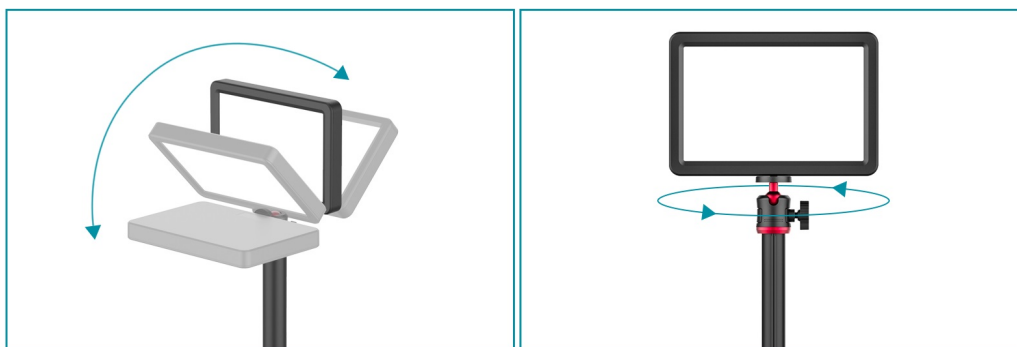

LED světlo Rollei Lumis Key Light kompaktních rozměrů pro rozmanité foto práce v ateliéru, ale uplatní se také pro komfortní osvětlení při **streamování** nebo on-line **videokonferenci**. Konstrukce podporuje **teleskopickou funkci** a umožňuje nastavit výšku monopodu mezi 28.5 cm až 78 cm. Díky uspořádání LED světel nedochází k nechtěnému oslňování.

Pro své potřeby osvětlení při **streamu, vlogování, tvorby obsahu, komunikaci** apod. máte k dispozici **různé teploty barev**, u kterých lze nastavit jednu z **8 úrovní jasu**. Vše zvládnete rychle a jednoduše pomocí **ovladače na kabelu**. Základna monopodu zajišťuje potřebnou stabilitu, ale současně je také dostatečně malá, takže světlo **Rollei Lumis Key Light** si snadno najde místo ve vašem pracovním nebo tvůrčím prostoru.

Rollei Lumis Key Light

Kompaktní LED světlo se **108 LED** diodami a nastavitelnou barevnou teplotou ve třech úrovních **3200, 4500 a 5500 K**. Ideální například při natáčení vlogů, streamování či videokonferencích. Disponuje **8 stupni intenzity osvětlení**, které je společně s barevnou teplotou možné nastavit na **ovladači** umístěném na kabelu. Světlo je vybaveno 1/4" závitem pro připevnění na stativ. Součástí balení je teleskopický monopod s **otočným kloubem** a možností **nastavení výšky** v rozsahu **28,5 až 78 cm**. Napájení je realizováno prostřednictvím **USB** konektoru.

Rozměry: 175 × 120 × 19 mm

Hmotnost: 230 g

Barva: černá