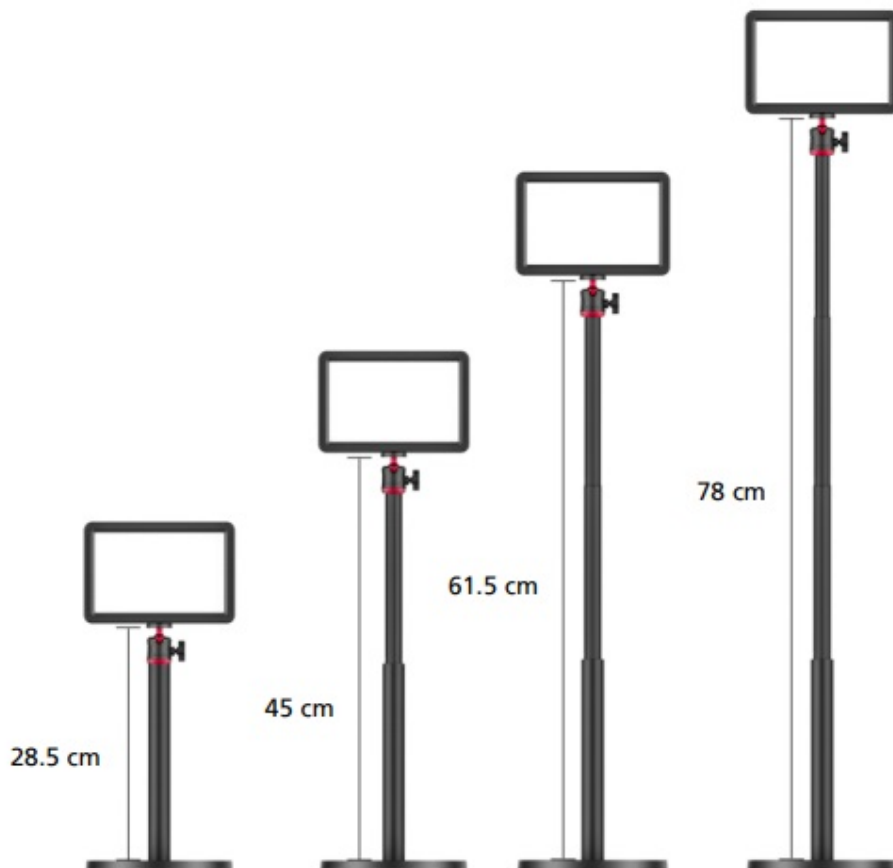

LED světlo Rollei Lumis Key Light kompaktních rozměrů pro rozmanité foto práce v ateliéru, ale uplatní se také pro komfortní osvětlení při **streamování** nebo on-line **videokonferenci**. Konstrukce podporuje **teleskopickou funkci** a umožňuje nastavit výšku monopodu mezi 28.5 cm až 78 cm. Díky uspořádání LED světel nedochází k nechtěnému oslňování.

Rollei Lumis Key Light

Kompaktní LED světlo se **108 LED** diodami a nastavitelnou barevnou teplotou ve třech úrovních **3200, 4500 a 5500 K**. Ideální například při natáčení vlogů, streamování či videokonferencích. Disponuje **8 stupni intenzity osvětlení**, které je společně s barevnou teplotou možné nastavit na **ovladači** umístěném na kabelu. Světlo je vybaveno 1/4" závitem pro připevnění na stativ. Součástí balení je teleskopický monopod s **otočným kloubem** a možností **nastavení výšky** v rozsahu **28,5 až 78 cm**. Napájení je realizováno prostřednictvím **USB** konektoru.

ZÁKLADNÍ SPECIFIKACE

Výkon: 10 W

Intenzita osvětlení: 630 Luxů při 0,5 m (5500 K)

Počet LED diod: 108 (54× bílá, 54× teplá bílá)

Barevné podání (CRI): 95+

Barevná teplota: 3200 K, 4500 K, 5500 K

Napájení: USB (DC 5 V/ 2 A)

Rozměry: 175 × 120 × 19 mm

Hmotnost: 230 g

Barva: černá