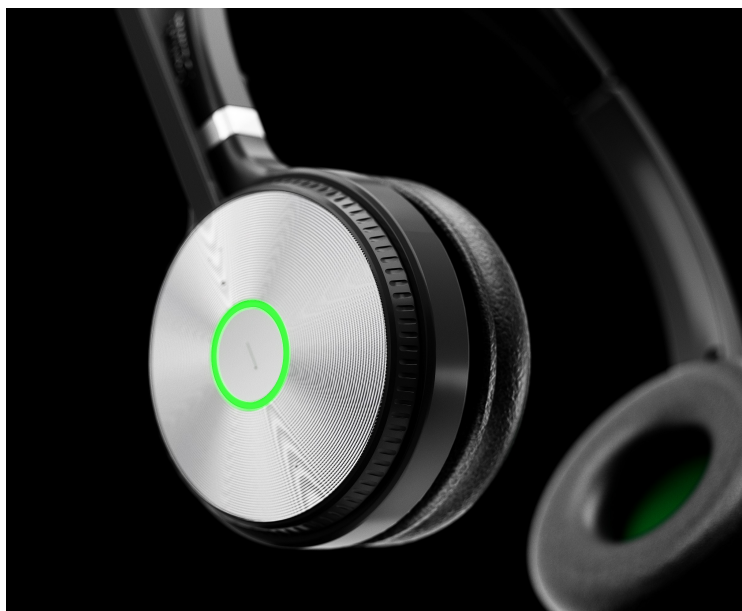

Prémiový náhlavní headset Yealink WH66 Dual pro profesionální komunikaci. Kromě samotné bezdrátové soupravy je součástí také samostatná **základna s rozmanitými funkcemi**, integrovaným **USB portem** nebo rozhraním **Bluetooth** pro **připojení až 3 zařízení současně**. S řadou funkcí tak podporuje vysokou flexibilitu a usnadní každodenní pracovní rutinu. Díky **technologii Yealink Acoustic Shield** souprava **Yealink WH66 Dual** efektivně odfiltruje hluk na pozadí a podporuje vysokou kvalitu hovoru.

S pomocí dvou mikrofonů je zajištěna **HD kvalita zvuku** pro ničím nerušenou komunikaci. **Headset Yealink WH66 Dual** se vyznačuje lehkou konstrukcí, nastavitelnou čelenkou a **měkkými náušníky**, díky čemuž zajišťuje pohodlnou komunikaci a celodenní nošení, ať už jsou preference uživatele jakékoli.

Yealink WH66 Dual

Prémiová bezdrátová dvouušní náhlavní souprava s moderním designem a multifunkční základnovou stanicí, která díky integrovanému USB portu a funkci Bluetooth umožňuje současné **připojení až k 3 zařízením současně**.

Multifunkční základnová stanice vybavena **4" dotykovým displejem (480 x 800)** vám nabízí příležitost pro připojení více zařízení a flexibilitu při jejich správě z jediného místa. Multifunkční základnová stanice v sobě **integruje funkce USB hubu a plně duplexního hlasitého reproduktoru**.