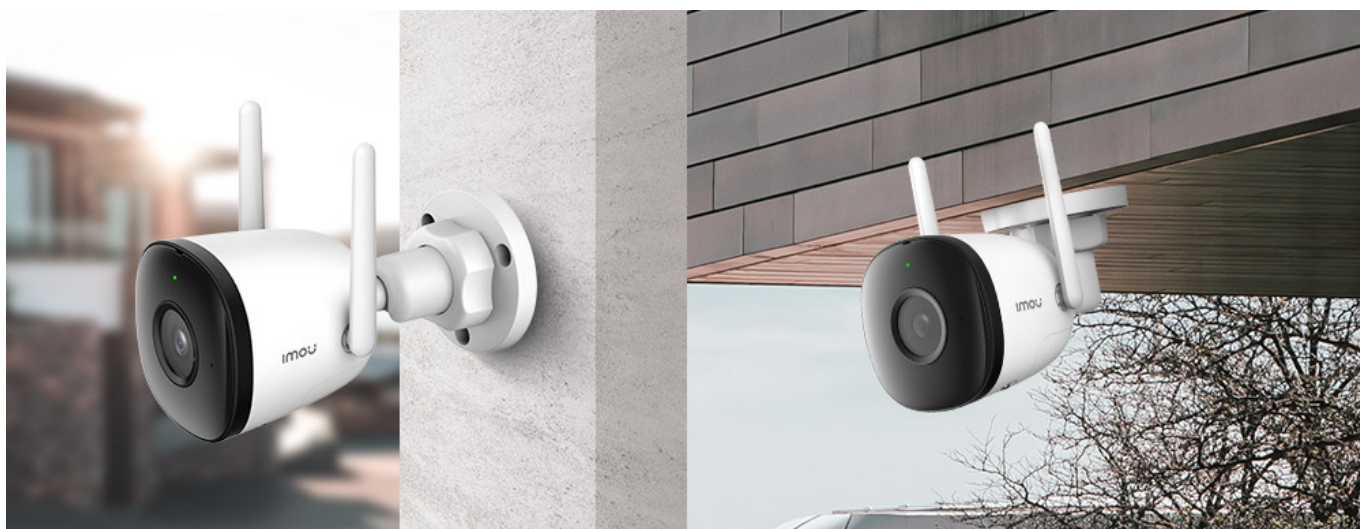

IMOU BULLET 2C

Cena celkem:	901 Kč (bez DPH: 744 Kč)
Běžná cena:	991 Kč
Ušetříte:	90 Kč
Kód zboží:	KIPMOU1049
Part No.:	IPC-F42P
Záruka:	36 měs.
Stav:	Nové zboží

Popis

Imou Bullet 2C

IP kamera Imou Bullet 2C přináší živý monitoring v křišťálově čisté **Quad HD** kvalitě. Kompresi **H.265** snižuje nároky na přenos dat a úložiště až o 50 %. Zorný **úhel 106°** poskytuje výhled na větší část prostranství a efektivně redukuje slepá místa. Pro nahrávání zřetelného videa i v naprosté tmě disponuje kamera **nočním režimem s IR přisvícením** do vzdálenosti až 30 m. Kamera disponuje detekcí pohybu a rozpoznáním osoby. O narušení prostoru se ihned dozvíte skrze **notifikaci**, kterou kamera zašle do vašeho mobilního telefonu prostřednictvím **aplikace Imou Life**. Ta mimo jiné umožňuje pohodlnou vzdálenou správu, ovládní kamery, živý náhled či přehrávání záznamu. Díky voděodolnému krytu dle **IP67** nabízí kamera jak vnitřní, tak i venkovní možnost použití.

ZÁKLADNÍ SPECIFIKACE

Vlastnosti:

- Mobilní aplikace v češtině
- Detekce pohybu a rozpoznání osoby
- Alarmové notifikace
- Noční režim
- Podpora ONVIF
- Kodeky H.265/ H.264
- Slot pro micro SD kartu
- Zabudovaný mikrofon

Zobrazení:

Rozlišení snímače: 4,0 Mpx

Snímací čip: 1/2,7" CMOS

Maximální rozlišení: 2560 x 1440 px

Snímková rychlost: 25/30 fps

IR přísvit: ano, do 30 m

Objektiv: f = 2,8 mm, úhel záběru 106° horizontálně, 56° vertikálně, 125° diagonálně

Rozhraní:

Wi-Fi: ano, IEEE 802.1b/g/n

Video komprese: H.265/ H.264

Podpora ONVIF: ano

Slot paměťových karet: microSD (max. 256 GB)

Audio: vestavěný mikrofon

Mechanické vlastnosti a prostředí:

Napájení: DC 12 V/ 0,5 A, spotřeba do 3,5 W (adaptér je součástí dodávky)