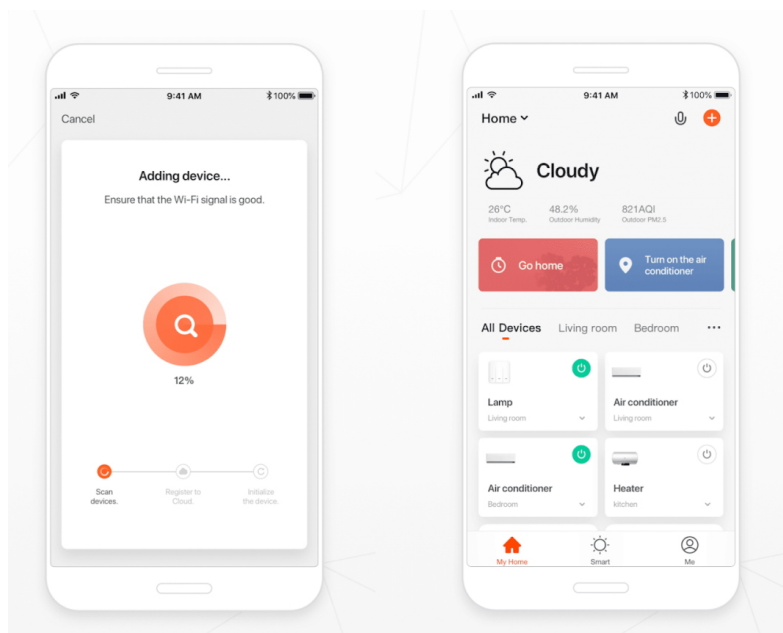

IMMAX NEO PLANO 35W 120X10CM

Cena celkem:	3 205 Kč
	(bez DPH: 2 649 Kč)
Běžná cena:	3 525 Kč
Ušetříte:	320 Kč
Kód zboží:	OSVIMM1148
Part No.:	07125L-120
Záruka:	36 měs.
Stav:	Nové zboží

Popis

IMMAX NEO PLANO 35 W

Intelligentní přisazené světlo vyniká jednoduchým designem a je přímo stvořené pro dlouhé chodby. Svítidlo lze propojit s chytrou bránou **IMMAX NEO** a ovládat tak celou síť domácích světelných zdrojů skrze dálkový ovladač či aplikaci v mobilním telefonu. Komunikuje na bezdrátovém protokolu **Zigbee 3.0**, je plně kompatibilní se systémem Philips HUE a **podporuje hlasové asistenty** Amazon Alexa, Google Assistant a Apple Siri.

ZÁKLADNÍ SPECIFIKACE

Příkon: 35 W

Světelný tok: 2450 lm

Barevná teplota: 2700 - 6500 K

Index podání barev: >86

Stmívání: ano

Minimální životnost: 50000 hodin

Materiál: kov + plast

Vstupní napětí: AC 100 - 240 V

Rozměry: 1200 x 100 x 65 mm

Barva: bílá

TuyaSmart:

[Aplikace pro Android](#)

[Aplikace pro iOS](#)
