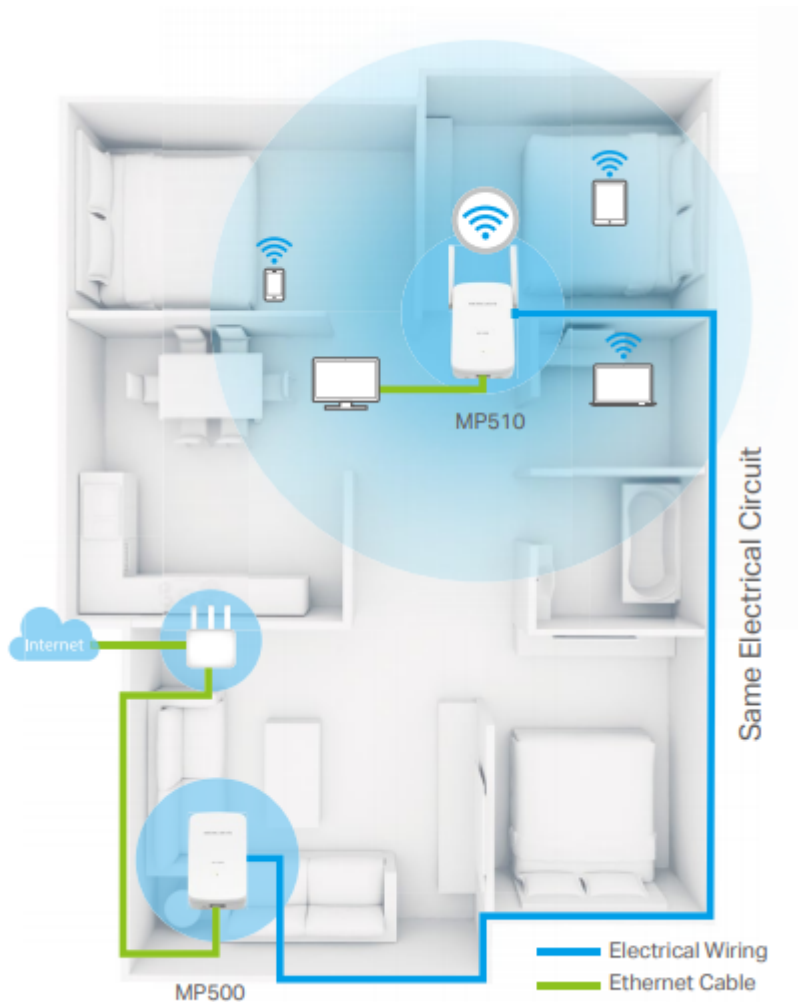

### Mercusys MP510 KIT

Sada powerline adaptérů s pokročilou technologií **HomePlug AV2** poskytuje uživatelům vysokorychlostní přenos dat rychlostí **až 1000 Mb/s** po elektrickém vedení. To vše s dosahem **až 300 metrů**. Streamujte v HD, hrajte online a stahujte velké soubory bez přerušení.

Každá powerline jednotka je vybavena **gigabitovým ethernetovým portem** a umožňuje tak uživatelům v místnosti připojit zařízení náročné na šířku pásma.

- **HomePlug AV2 standard** - vysokorychlostní přenos dat rychlostí až 1000 Mb/s
- **Gigabitový port** - poskytuje zabezpečené kabelové připojení pro váš počítač, chytrou televizi nebo herní konzoli
- **Plug and Play** - umožňuje jednoduché a rychlé nastavení během pár minut
- **Snadné rozšíření** - rozšířte pokrytí pouhým přidáním dalších powerline adaptérů