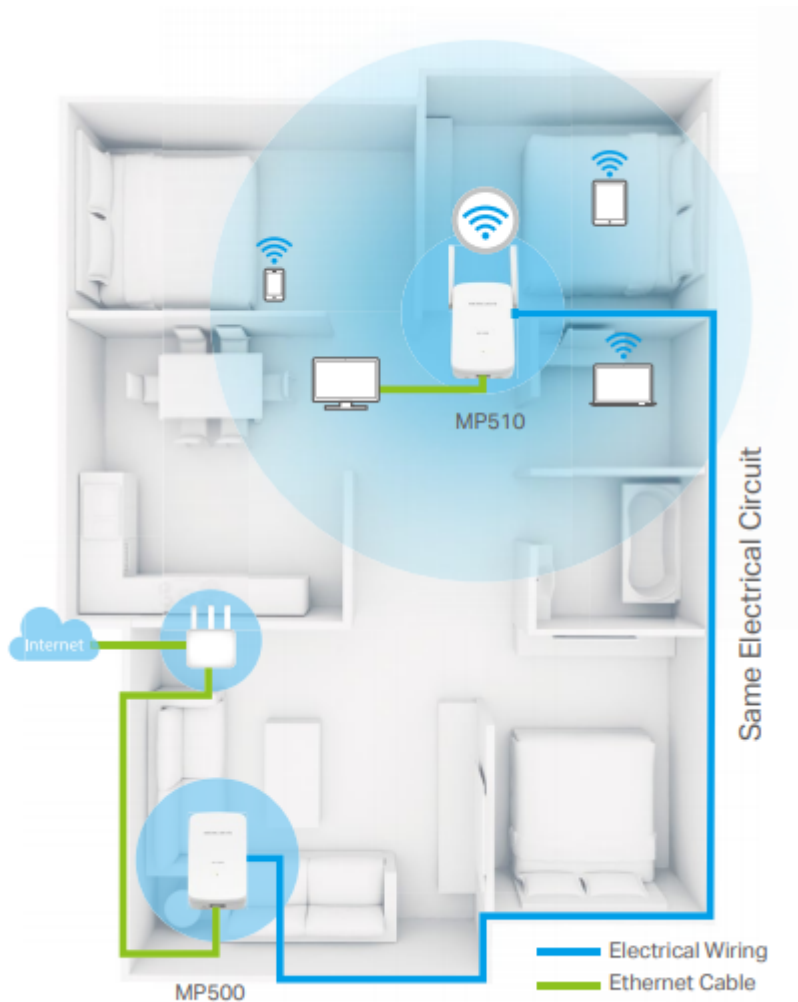

MERCUSYS MP510 KIT

Cena celkem:	1 399 Kč (bez DPH: 1 156 Kč)
Běžná cena:	1 539 Kč
Ušetříte:	140 Kč
Kód zboží:	NARTPL1119
Part No.:	MP510 KIT
Záruka:	36 měs.
Stav:	Nové zboží

Popis

Mercusys MP510 KIT

Sada powerline adaptérů s pokročilou technologií **HomePlug AV2** poskytuje uživatelům vysokorychlostní přenos dat rychlostí **až 1000 Mb/s** po elektrickém vedení. To vše s dosahem **až 300 metrů**. Streamujte v HD, hrajte online a stahujte velké soubory bez přerušení.

Každá powerline jednotka je vybavena **gigabitovým ethernetovým portem** a umožňuje tak uživatelům v místnosti připojit zařízení náročné na šířku pásma.

- **HomePlug AV2 standard** - vysokorychlostní přenos dat rychlostí až 1000 Mb/s
- **Gigabitový port** - poskytuje zabezpečené kabelové připojení pro váš počítač, chytrou televizi nebo herní konzoli
- **Plug and Play** - umožňuje jednoduché a rychlé nastavení během pár minut
- **Snadné rozšíření** - rozšířte pokrytí pouhým přidáním dalších powerline adaptérů

ZÁKLADNÍ SPECIFIKACE

Typ zásuvky: EU

Rychlost přenosu dat: až 1000 Mb/s

Standardy a protokoly: HomePlug AV2, HomePlug AV, IEEE 802.3, IEEE 802.3u, IEEE802.11b/g/n

Rozhraní: 1x Gigabit RJ-45

Zabezpečení: 128bitové AES šifrování, WPA-PSK, WPA2-PSK, WPA/WPA2, WEP

Dosah: až 300 m

Rozměry:

MP510: 112 x 84,7 x 39 mm

MP500: 101 x 60 x 36 mm

Barva: bílá