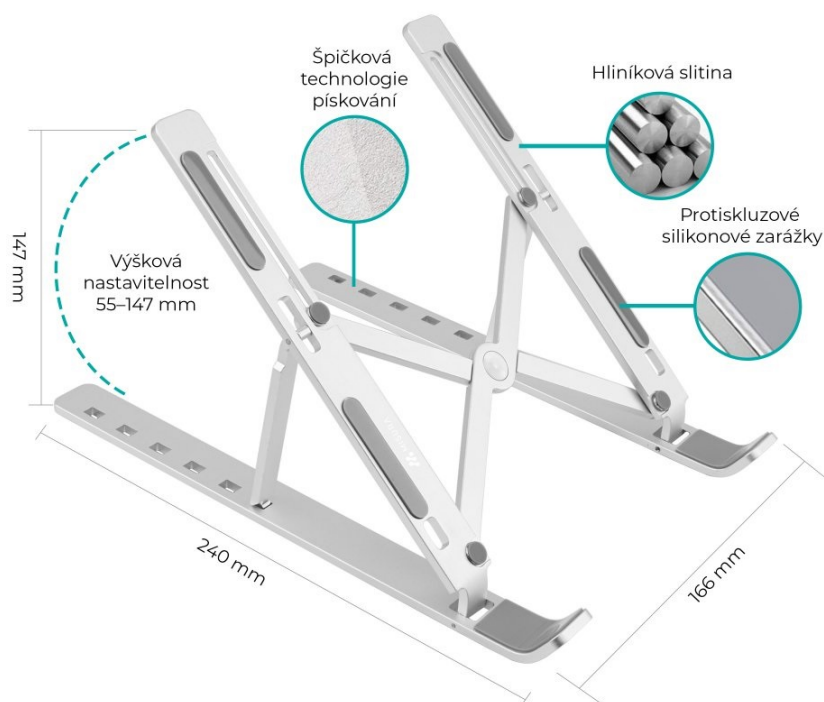

#### PŘEDNOSTI PRODUKTU

- Univerzální stojan určený pro všechny typy notebooků či tabletu
- Pro výrobu stojanu byly použity kvalitní materiály
- MISURA ME04 disponuje protiskluzovým zárážkami
- Pomáhá zmírnit únavu krku a ramen
- Nastavitelná výška 55-147 mm 6 nastavitelných poloh

## Široká kompatibilita

### Univerzální stojan MISURA ME04 portable pro všechny notebooky

Stojan MISURA ME04 portable pojme notebook jakékoliv velikosti. Díky nastavitelné výšce v rozmezí 55-147 mm si váš notebook nebo tablet dáte do požadované výšky a dosáhnete tak ideálního komfortu. MISURA ME04 portable — univerzální stojan pro všechny notebooky Stojan pro notebooky MISURA ME04 portable je velmi pevný a stabilní. Nemusíte se obávat náhlého pádu. Vyhotovení z kvalitních materiálů zajistí dlouhé fungování stojanu. Stojan MISURA ME04 portable s 6 nastavitelnými polohami Stojan MISURA ME04 portable vám umožní nastavit náklon výběrem ze 6 poloh podle vašich potřeb. Sami si jednoduše zvolíte takový, který vám bude maximálně vyhovovat.

#### ZÁKLADNÍ SPECIFIKACE

**Výška:** 55 - 147 mm

**Rozměry základny:** 240 x 166 mm

**Materiál:** slitina hliníku

**Barva:** stříbrná