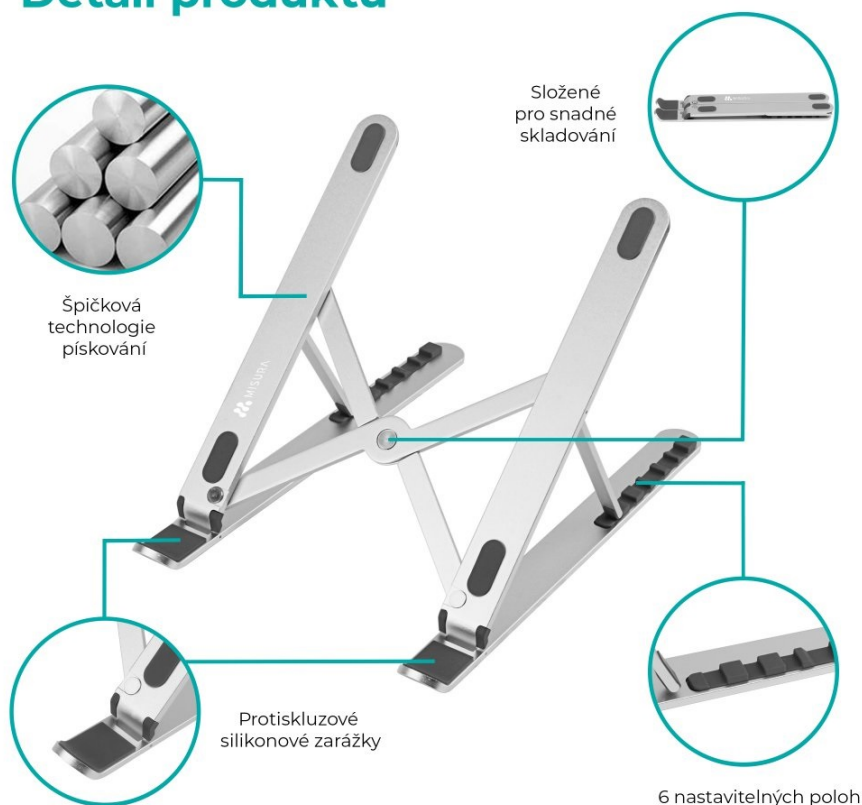

Velikost a váha

Rozložený stojan:
275 × 188 × (88-170) mm

Složený stojan:
275 × 50 × 13 mm

Váha:
340 g

PŘEDNOSTI PRODUKTU

- Protiskluzový povrch, mimořádně stabilní
- Ergonomický design pro zmírnění únavy krku a ramen
- Kompatibilní se všemi notebooky i tablety
- Vhodný i pro knihy
- Univerzální stojan určený pro všechny typy notebooků či tabletů
- Vyrobený z kvalitního materiálu
- Nastavitelná výška 87-170 mm, 6 nastavitelných poloh

Obsah balení

Velikost krabičky:
290 × 75 × 26 mm

Univerzální stojan MISURA ME12 portable pro všechny notebooky

Stojan MISURA ME12 portable pojme notebook jakékoliv velikosti a to díky nastavitelné výšce 87-170 mm. S těmito rozměry stojánek uspokojí každého. Stojan pro notebooky MISURA ME12 portable je velmi pevný a stabilní. Nemusíte se obávat náhlého pádu. Je vyroben z kvalitního materiálu, tudíž s vámi vydrží po dlouhou dobu. Stojan MISURA ME12 s pohodlným nastavením zdvihu i náklonu Stojan MISURA ME12 vám umožní rychlou a snadnou regulaci zdvihu a tedy úpravu úhlu náklonu. Díky tomu uleví bolesti zad, ramen krku i zápěstí. Stojan nabízí celkem 6 nastavitelných pozic.

Detail produktu

Podstavec pro notebooky a tablety umožňuje **nastavení úhlu sklonu a výšky** v šesti stupních, čím pomáhá redukovat napětí zad a udržovat správné držení těla. Křížový design zajišťuje spolu s **protiskuzovým povrchem** mimořádnou stabilitu. Podstavec lze navíc jednoduše složit a využít jej i na cestách, aniž by zabíral zbytečné místo.

ZÁKLADNÍ SPECIFIKACE

Výška: 87 - 170 mm

Rozměry základny: 275 x 188 mm

Materiál: slitina hliníku

Barva: stříbrná