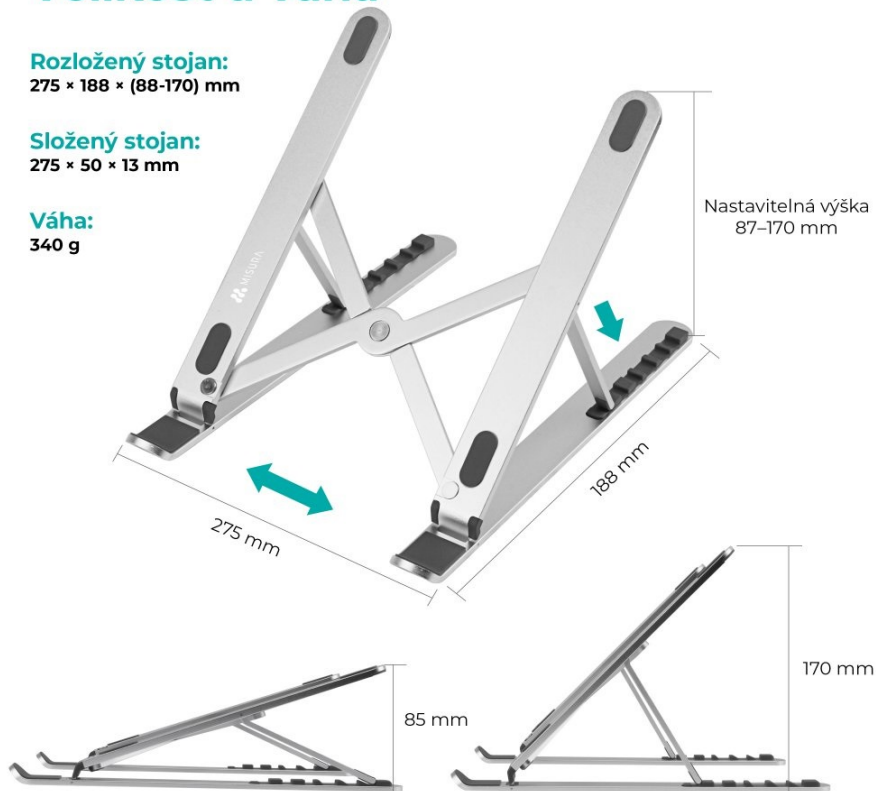

MISURA ME12

Chcete docílit většího komfortu při používání vašeho notebooku a poohlížíte se po kvalitním stojanu? MISURA ME12 portable vyniká svým ergonomickým designem, díky kterému zmírníte únavu krku a ramen. Notebook či tablet si tak můžete naklonit přesně podle svých potřeb. Stojan MISURA ME12 lze kreativně využít pro vložení knihy. Samotný stůl bude chráněný proti poškrábání díky protiskluzovým zářádkám.

Velikost a váha

Rozložený stojan:
275 × 188 × (88-170) mm

Složený stojan:
275 × 50 × 13 mm

Váha:
340 g

PŘEDNOSTI PRODUKTU

- Protiskluzový povrch, mimořádně stabilní
- Ergonomický design pro zmírnění únavy krku a ramen
- Kompatibilní se všemi notebooky i tablety
- Vhodný i pro knihy
- Univerzální stojan určený pro všechny typy notebooků či tabletů
- Vyrobený z kvalitního materiálu
- Nastavitelná výška 87-170 mm, 6 nastavitelných poloh

Obsah balení

Velikost krabičky:
290 × 75 × 26 mm

Univerzální stojan MISURA ME12 portable pro všechny notebooky

Stojan MISURA ME12 portable pojme notebook jakékoliv velikosti a to díky nastavitelné výšce 87-170 mm. S těmito rozměry stojánek uspokojí každého. Stojan pro notebooky MISURA ME12 portable je velmi pevný a stabilní. Nemusíte se obávat náhlého pádu. Je vyroben z kvalitního materiálu, tudíž s vámi vydrží po dlouhou dobu. Stojan MISURA ME12 s pohodlným nastavením zdvihu i náklonu Stojan MISURA ME12 vám umožní rychlou a snadnou regulaci zdvihu a tedy úpravu úhlu náklonu. Díky tomu uleví bolesti zad, ramen krku i zápěstí. Stojan nabízí celkem 6 nastavitelných pozic.

ZÁKLADNÍ SPECIFIKACE

Výška: 87 - 170 mm

Rozměry základny: 275 x 188 mm

Materiál: slitina hliníku

Barva: stříbrná