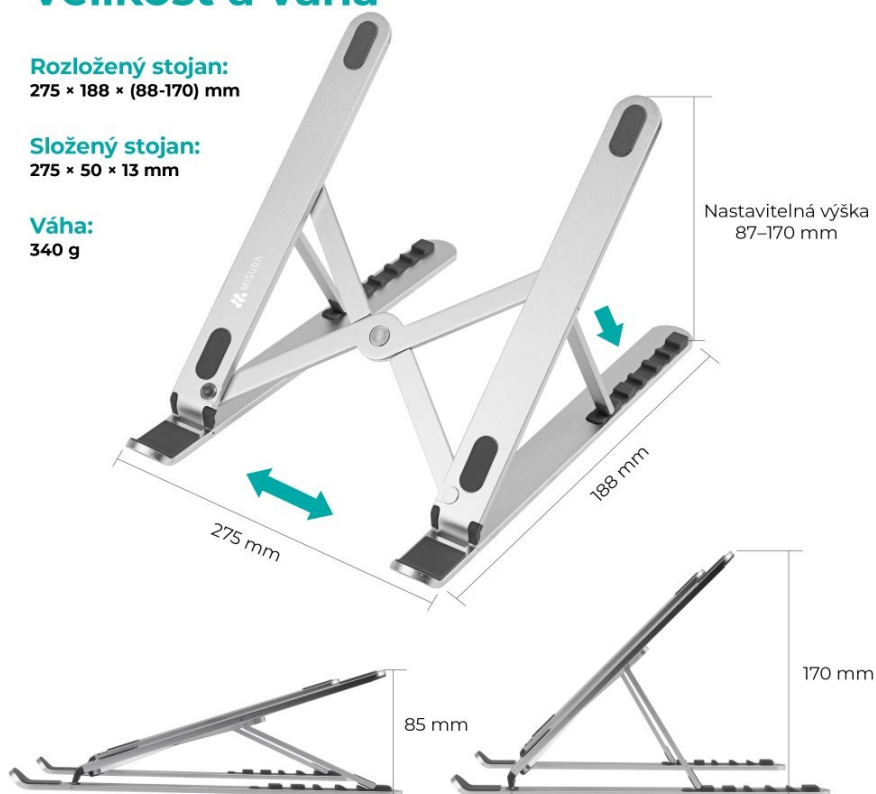

MISURA ME12

Cena celkem:	1 205 Kč (bez DPH: 996 Kč)
Běžná cena:	1 325 Kč
Ušetříte:	120 Kč
Kód zboží:	NOTMIS1001
Part No.:	P21X3S01
Záruka:	24 měs.
Stav:	Nové zboží

Popis

MISURA ME12

Chcete docílit většího komfortu při používání vašeho notebooku a poohlížíte se po kvalitním stojanu? MISURA ME12 portable vyniká svým ergonomickým designem, díky kterému zmírníte únavu krku a ramen. Notebook či tablet si tak můžete naklonit přesně podle svých potřeb. Stojan MISURA ME12 lze kreativně využít pro vložení knihy. Samotný stůl bude chráněný proti poškrábání díky protiskluzovým zářádkám.

Velikost a váha

Rozložený stojan:
275 × 188 × (88-170) mm

Složený stojan:
275 × 50 × 13 mm

Váha:
340 g

PŘEDNOSTI PRODUKTU

- Protiskluzový povrch, mimořádně stabilní
- Ergonomický design pro zmírnění únavy krku a ramen
- Kompatibilní se všemi notebooky i tablety
- Vhodný i pro knihy
- Univerzální stojan určený pro všechny typy notebooků či tabletů
- Vyrobený z kvalitního materiálu
- Nastavitelná výška 87-170 mm, 6 nastavitelných poloh

Obsah balení

Velikost krabičky:
290 × 75 × 26 mm

Univerzální stojan MISURA ME12 portable pro všechny notebooky

Stojan MISURA ME12 portable pojme notebook jakékoliv velikosti a to díky nastavitelné výšce 87-170 mm. S těmito rozměry stojánek uspokojí každého. Stojan pro notebooky MISURA ME12 portable je velmi pevný a stabilní. Nemusíte se obávat náhlého pádu. Je vyroben z kvalitního materiálu, tudíž s vámi vydrží po dlouhou dobu. Stojan MISURA ME12 s pohodlným nastavením zdvihu i náklonu Stojan MISURA ME12 vám umožní rychlou a snadnou regulaci zdvihu a tedy úpravu úhlu náklonu. Díky tomu uleví bolesti zad, ramen krku i zápěstí. Stojan nabízí celkem 6 nastavitelných pozic.

ZÁKLADNÍ SPECIFIKACE

Výška: 87 - 170 mm

Rozměry základny: 275 x 188 mm

Materiál: slitina hliníku

Barva: stříbrná