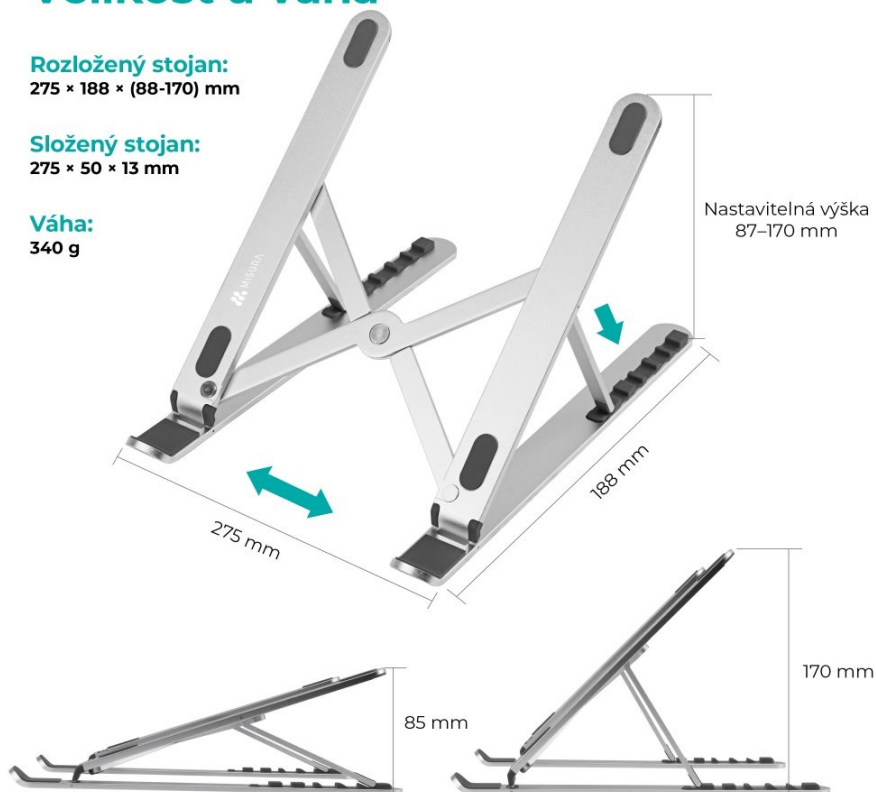

### MISURA ME12

Chcete docílit většího komfortu při používání vašeho notebooku a poohlížíte se po kvalitním stojanu? MISURA ME12 portable vyniká svým ergonomickým designem, díky kterému zmírníte únavu krku a ramen. Notebook či tablet si tak můžete naklonit přesně podle svých potřeb. Stojan MISURA ME12 lze kreativně využít pro vložení knihy. Samotný stůl bude chráněný proti poškrábání díky protiskluzovým zářádkám.

## Velikost a váha

**Rozložený stojan:**  
275 × 188 × (88-170) mm

**Složený stojan:**  
275 × 50 × 13 mm

**Váha:**  
340 g

## PŘEDNOSTI PRODUKTU

- Protiskluzový povrch, mimořádně stabilní
- Ergonomický design pro zmírnění únavy krku a ramen
- Kompatibilní se všemi notebooky i tablety
- Vhodný i pro knihy
- Univerzální stojan určený pro všechny typy notebooků či tabletů
- Vyrobený z kvalitního materiálu
- Nastavitelná výška 87-170 mm, 6 nastavitelných poloh

### ZÁKLADNÍ SPECIFIKACE

**Výška:** 87 - 170 mm

**Rozměry základny:** 275 x 188 mm

**Materiál:** slitina hliníku

**Barva:** stříbrná