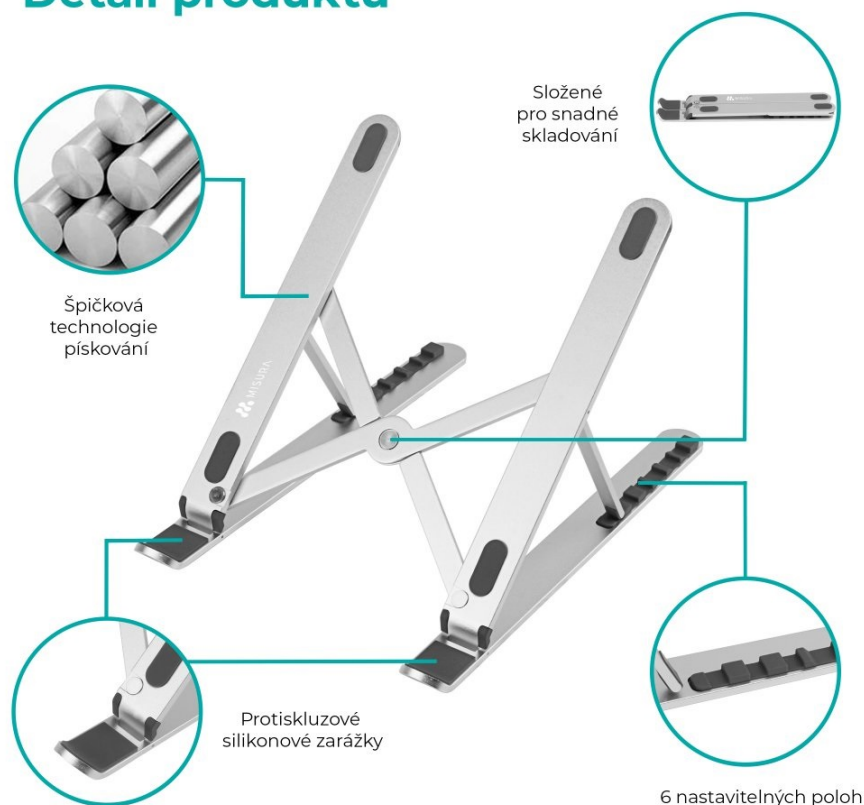

Detail produktu

Podstavec pro notebooky a tablety umožňuje **nastavení úhlu sklonu a výšky** v šesti stupních, čím pomáhá redukovat napětí zad a udržovat správné držení těla. Křížový design zajišťuje spolu s **protiskuzovým povrchem** mimořádnou stabilitu. Podstavec lze navíc jednoduše složit a využít jej i na cestách, aniž by zabíral zbytečné místo.

ZÁKLADNÍ SPECIFIKACE

Výška: 87 - 170 mm

Rozměry základny: 275 x 188 mm

Materiál: slitina hliníku

Barva: stříbrná