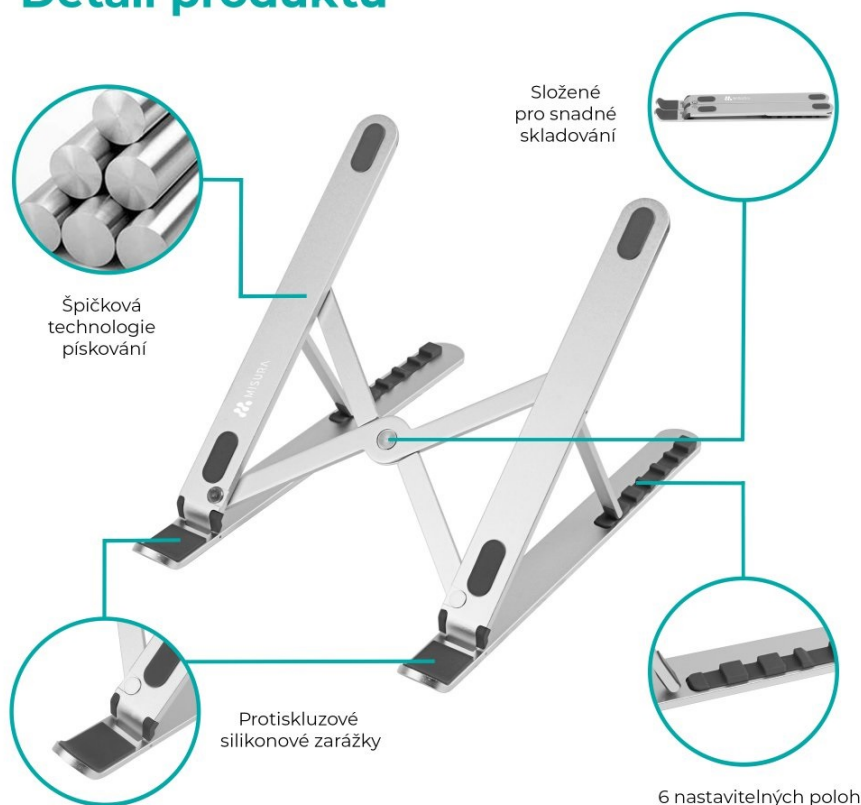

Detail produktu

Podstavec pro notebooky a tablety umožňuje **nastavení úhlu sklonu a výšky** v šesti stupních, čím pomáhá redukovat napětí zad a udržovat správné držení těla. Křížový design zajišťuje spolu s **protiskuzovým povrchem** mimořádnou stabilitu. Podstavec lze navíc jednoduše složit a využít jej i na cestách, aniž by zabíral zbytečné místo.

ZÁKLADNÍ SPECIFIKACE

Výška: 87 - 170 mm

Rozměry základny: 275 x 188 mm

Materiál: slitina hliníku

Barva: stříbrná