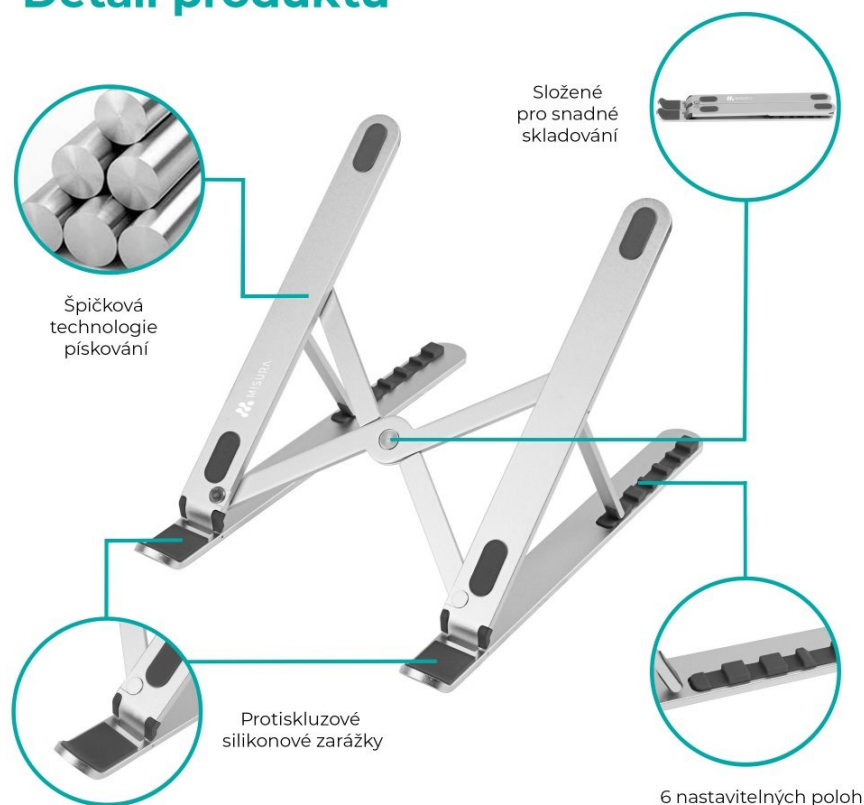

MISURA ME12

Chcete docílit většího komfortu při používání vašeho notebooku a poohlížíte se po kvalitním stojanu? MISURA ME12 portable vyniká svým ergonomickým designem, díky kterému zmírníte únavu krku a ramen. Notebook či tablet si tak můžete naklonit přesně podle svých potřeb. Stojan MISURA ME12 lze kreativně využít pro vložení knihy. Samotný stůl bude chráněný proti poškrábání díky protiskluzovým zářádkám.

Obsah balení

Velikost krabičky:
290 × 75 × 26 mm

Univerzální stojan MISURA ME12 portable pro všechny notebooky

Stojan MISURA ME12 portable pojme notebook jakékoliv velikosti a to díky nastavitelné výšce 87-170 mm. S těmito rozměry stojánek uspokojí každého. Stojan pro notebooky MISURA ME12 portable je velmi pevný a stabilní. Nemusíte se obávat náhlého pádu. Je vyroben z kvalitního materiálu, tudíž s vámi vydrží po dlouhou dobu. Stojan MISURA ME12 s pohodlným nastavením zdvihu i náklonu Stojan MISURA ME12 vám umožní rychlou a snadnou regulaci zdvihu a tedy úpravu úhlu náklonu. Díky tomu uleví bolesti zad, ramen krku i zápěstí. Stojan nabízí celkem 6 nastavitelných pozic.

Detail produktu

Podstavec pro notebooky a tablety umožňuje **nastavení úhlu sklonu a výšky** v šesti stupních, čím pomáhá redukovat napětí zad a udržovat správné držení těla. Křížový design zajišťuje spolu s **protiskluzovým povrchem** mimořádnou stabilitu. Podstavec lze navíc jednoduše složit a využít jej i na cestách, aniž by zabíral zbytečné místo.

ZÁKLADNÍ SPECIFIKACE

Výška: 87 - 170 mm

Rozměry základny: 275 x 188 mm

Materiál: slitina hliníku

Barva: stříbrná