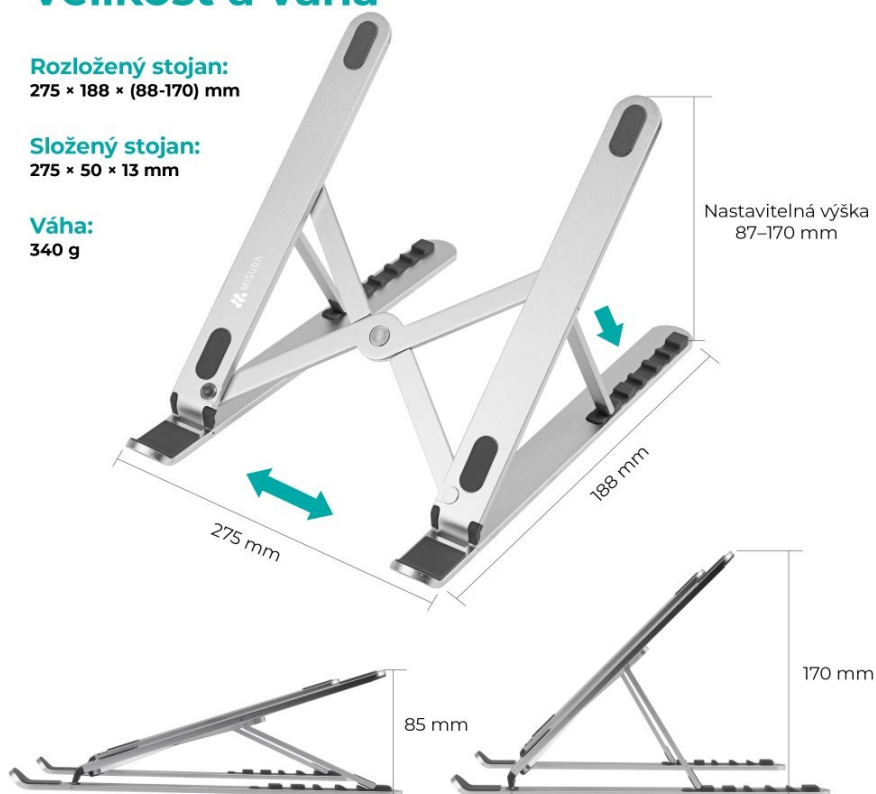

Velikost a váha

Rozložený stojan:
275 × 188 × (88-170) mm

Složený stojan:
275 × 50 × 13 mm

Váha:
340 g

PŘEDNOSTI PRODUKTU

- Protiskluzový povrch, mimořádně stabilní
- Ergonomický design pro zmírnění únavy krku a ramen
- Kompatibilní se všemi notebooky i tablety
- Vhodný i pro knihy
- Univerzální stojan určený pro všechny typy notebooků či tabletů
- Vyrobený z kvalitního materiálu
- Nastavitelná výška 87-170 mm, 6 nastavitelných poloh