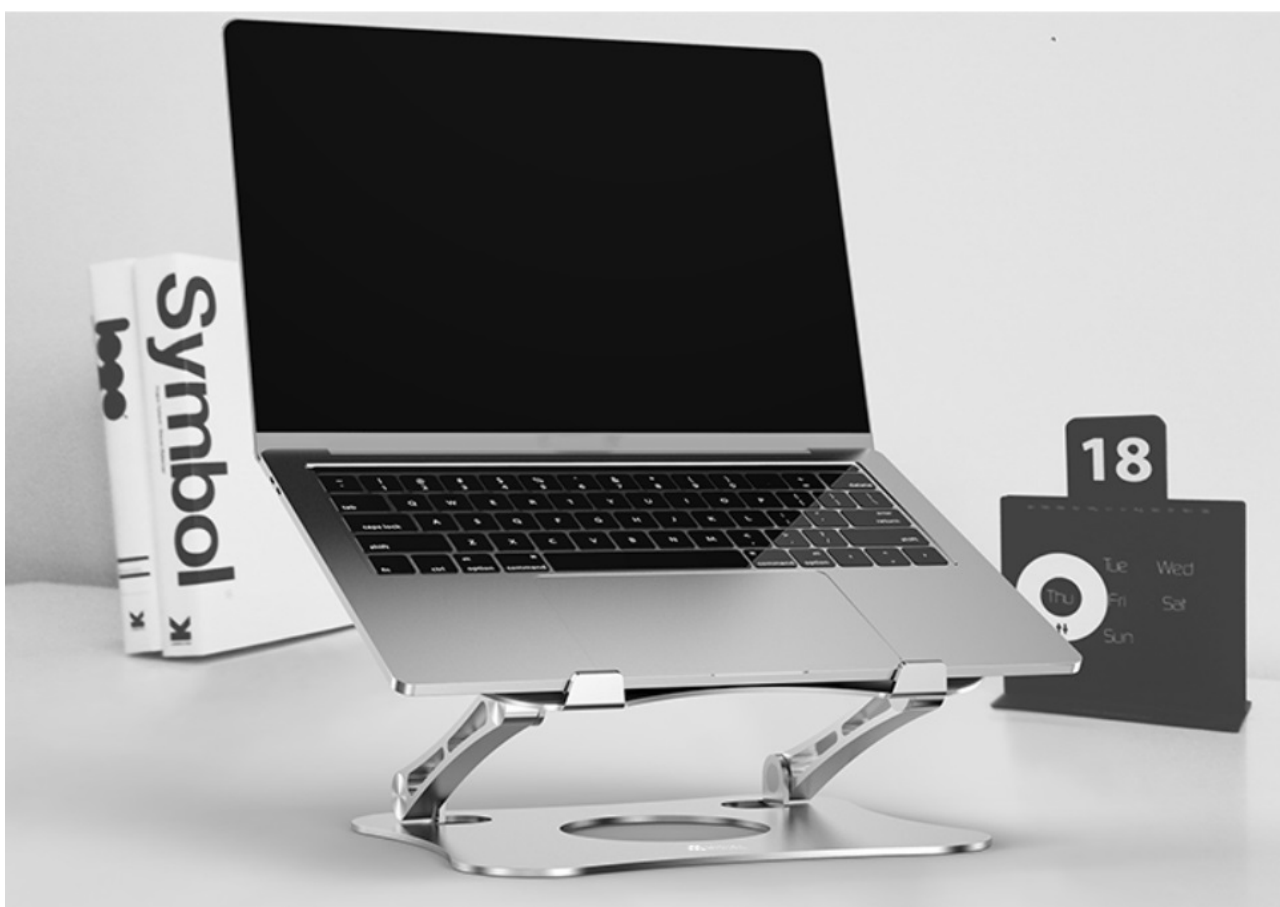

### MISURA ME06

Chcete si dopřát větší komfort při práci na vašem notebooku? Pořídte si ergonomický stojan MISURA ME06 a zlepšete si komfort při práci nebo zábavě. Díky svému ergonomickému tvaru je ideální pro zmírnění únavy krku, ramen, zad a zápěstí. Notebook či tablet si tak můžete naklonit přesně podle svých potřeb. Stojan MISURA ME06 je vhodný také pro knihy. Samotný stůl bude chráněn proti poškrábání díky protiskluzovému povrchu.

### PŘEDNOSTI PRODUKTU

- Plně flexibilní regulace zdvihu, protiskluzový povrch, mimořádně stabilní
- Ergonomický design pro zmírnění únavy krku a ramen
- Stojan určený pro notebooky do velikosti 15.6" a menší
- Pro výrobu stojanu byly použity kvalitní materiály
- Snadné přenášení stojanu MISURA
- Hrany byly upraveny CNC strojem, díky čemuž nejsou hrany ostré a jsou bezpečnější pro uživatele
- Snadné chlazení laptopu

### Stojan MISURA ME06 disponuje nastavitelnou výškou

Stojan MISURA ME06 hravě pojme notebook či tablet o velikosti 15.6" a menší. Velkého komfortu dosáhnete jednoduchým výškovým nastavením. Notebook tak snadno umístíte do polohy, která vám bude vyhovovat. MISURA ME06 — univerzální stojan pro všechny notebooky Stojan pro notebooky MISURA ME06 je velmi pevný a stabilní, nemusíte se tak obávat, že by váš cenný laptop vypadl. Stojan je vyroben z kvalitního materiálu, tudíž s vámi vydrží po dlouhou dobu. Stojan MISURA ME06 s flexibilní regulací zdvihu i náklonu Stojan MISURA ME06 vám umožní plně flexibilní regulaci zdvihu i úhlu náklonu. Díky tomu uleví bolesti zad, ramen krku i zápěstí.

Ergonomický podstavec pro notebooky s úhlopříčkou **až 15,6"** umožňuje flexibilní **nastavení úhlu sklonu a výšky**. Pomáhá tak redukovat napětí zad, krku i zápěstí a udržovat správné držení těla. Díky široké základně a protiskluzovému povrchu je zaručena maximální stabilita. Otvory v podstavci zajistí dostatečné proudění vzduchu a zabrání tak přehřívání