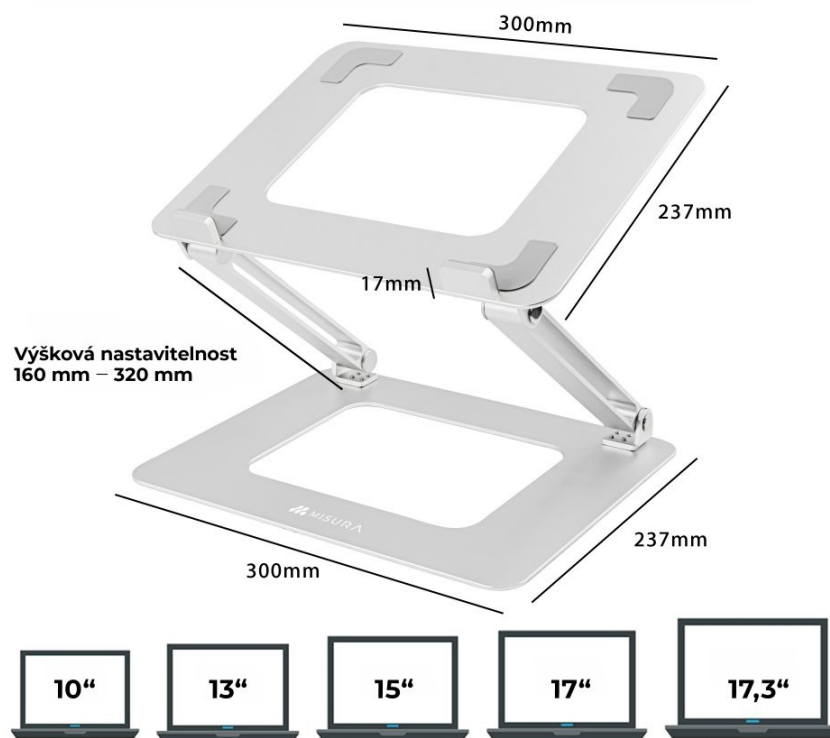

MISURA ME10

Cena celkem:	2 299 Kč (bez DPH: 1 900 Kč)
Běžná cena:	2 529 Kč
Ušetříte:	230 Kč
Kód zboží:	NOTMIS1023
Part No.:	P21A57S01
Záruka:	24 měs.
Stav:	Nové zboží

Popis

MISURA ME10

Dopřejte si lepší komfort při používání vašeho notebooku nebo tabletu s ergonomickým stojanem MISURA ME10. Ten vyniká možností nastavení výšky v rozmezí 160-320 mm a úpravou úhlu náklonu do 30 stupňů. Díky svému ergonomickému provedení je stojan ideální pro zmírnění únavy krku, ramen, zad a zápěstí. Zajímavým benefitem je i zlepšení proudění vzduchu kolem vašeho zařízení, díky čemuž se nebudou vaše zařízení tolik přehřívat. Stojan MISURA ME10 je vhodný také pro knihy. Samotný stůl bude chráněn proti poškrábání díky protiskluzovému povrchu.

PŘEDNOSTI PRODUKTU

- Plynule nastavitelná poloha zdvihu i úhlu sklonu. Ergonomický design pro zmírnění únavy krku a ramen.
- Stojan určený pro notebooky do velikosti 15.6" a menší
- Pro výrobu stojanu byly použity kvalitní materiály
- MISURA ME10 disponuje protiskluzovým povrchem
- Pomáhá zmírnit únavu krku, ramen, zad i zápěstí
- Snadné přenášení stojanu MISURA
- Designové řešení umožní lepší chlazení vašeho notebooku a nebude tak docházet k jeho přehřívání
- Stojan MISURA ME10 s nastavitelnou výškou

Široce kompatibilní

Pasuje pro všechny laptopy, tablety a elektronická zařízení do velikosti 17.3"
Extremně stabilní – udrží až 20kg

Stojan MISURA ME10 pojme notebook o velikosti 15.6" a menší. Výhodou je výškové nastavení v rozmezí 160-320 mm a nastavením úhlu náklonu až do 30 stupňů.

ZÁKLADNÍ SPECIFIKACE

Pro notebooky: do 15,6"

Úhel sklonu: 0° až 30°

Výška: 45 - 245 mm

Nosnost: 20 kg

Materiál: hliník

Barva: stříbrná