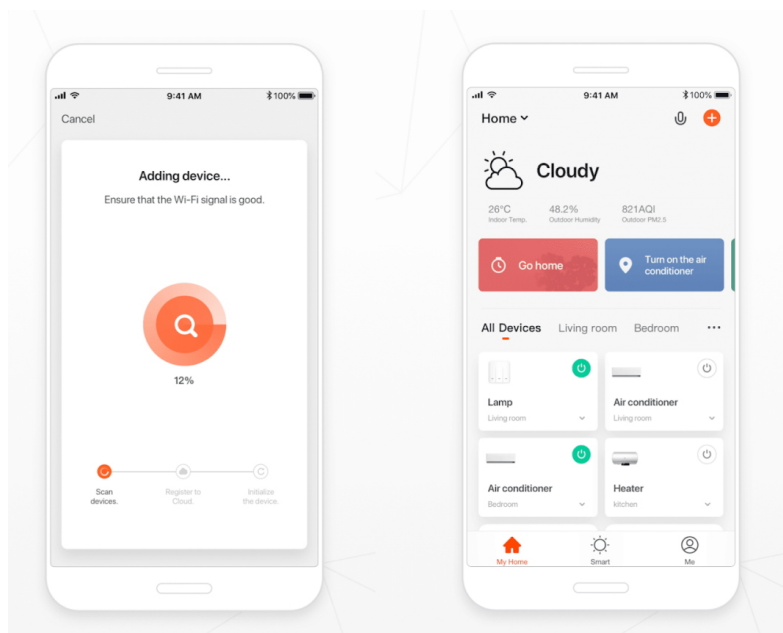

IMMAX NEO E14 6W RGB+CCT

Cena celkem:	193 Kč
	(bez DPH: 159 Kč)
Běžná cena:	212 Kč
Ušetříte:	19 Kč
Kód zboží:	OSVIMM1156
Part No.:	07716L
Záruka:	24 měs.
Stav:	Nové zboží

Popis

IMMAX NEO E14 6 W RGB+CCT

Chytrá, **stmívatelná**, barevná LED žárovka umožňuje **nastavení barvy a jasu** světla dle aktuální potřeby. Kromě **RGB** barevné škály je možné měnit také teplotu světla od teplé až po studenou bílou. Žárovka je založena na bezpečné a spolehlivé bezdrátové komunikaci **Wi-Fi**. Samozřejmostí je kompatibilita se systémy iOS či Android a hlasovým ovládním přes Amazon Alexa, Google Assistant nebo Apple Siri.

ZÁKLADNÍ SPECIFIKACE

Patice: E14

Příkon: 6 W

Svítivost: 470 lm (odpovídá klasické žárovce s výkonem 40 W)

Barva světla: RGB + teplá-studená bílá

Barevná teplota: 2700–6500 K

Stmívání: ano

Životnost: 25000 hodin

Vstupní napětí: 230 V AC

Úhel světelného paprsku: 200°

Barva: bílá

Energetická třída (EEI): F

TuyaSmart:

[Aplikace pro Android](#)

[Aplikace pro iOS](#)
