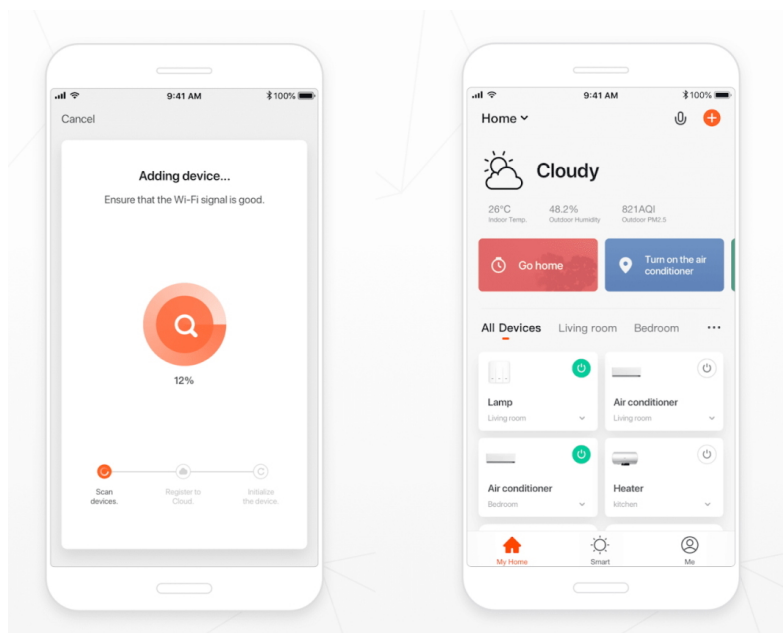

Popis

IMMAX NEO E14 6 W RGB+CCT

Chytrá, **stmívatelná**, barevná LED žárovka umožňuje **nastavení barvy a jasu** světla dle aktuální potřeby. Kromě **RGB** barevné škály je možné měnit také teplotu světla od teplé až po studenou bílou. Žárovka je založena na bezpečné a spolehlivé bezdrátové komunikaci **Wi-Fi**. Samozřejmostí je kompatibilita se systémy iOS či Android a hlasovým ovládáním přes Amazon Alexa, Google Assistant nebo Apple Siri.